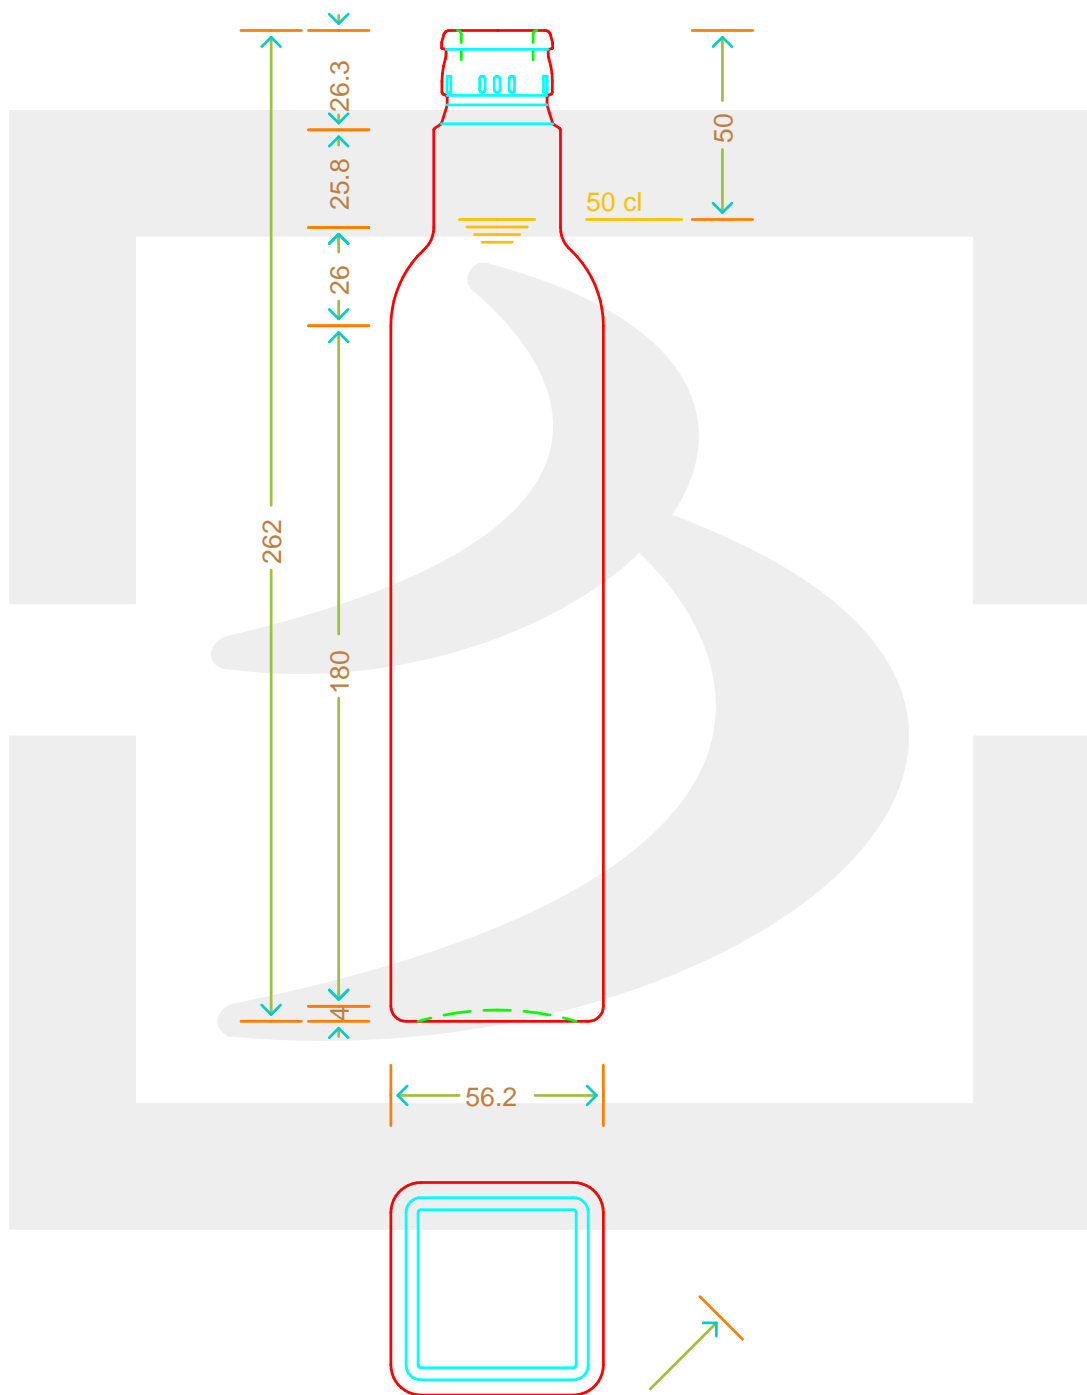

ARTICOLO / ITEM

BOT. MARASCA 500 ALTA GC TOP UVAG *

Colore : UVAG
Color : UVAG

berlinpackaging.eu

Il disegno è puramente indicativo e non vincolante - Berlin Packaging Italy S.p.A. non assume garanzia od obbligazione alcuna per l'utilizzo del presente disegno nè per le informazioni in esso riportate
This drawing is approximate and not binding - Berlin Packaging Italy S.p.A. does not assume any guarantee or obligation for use of this drawing or for information contained therein

Capacità R.B. (c.c.): Brimful capacity (c.c.):	520	Peso vetro (gr): Glass weight (gr):	350
Altezza tot. (mm): Total height (mm):	262	Bocca: Finish:	TOP GUALA 1031/47
Diametro corpo (mm): Body diameter (mm):	56.2	Min. foro passante (mm): Minimum through bore (mm):	17,5
Resistenza a pressione (bar): Pressure resistance (bar):	-	Scala: Scale:	1:1