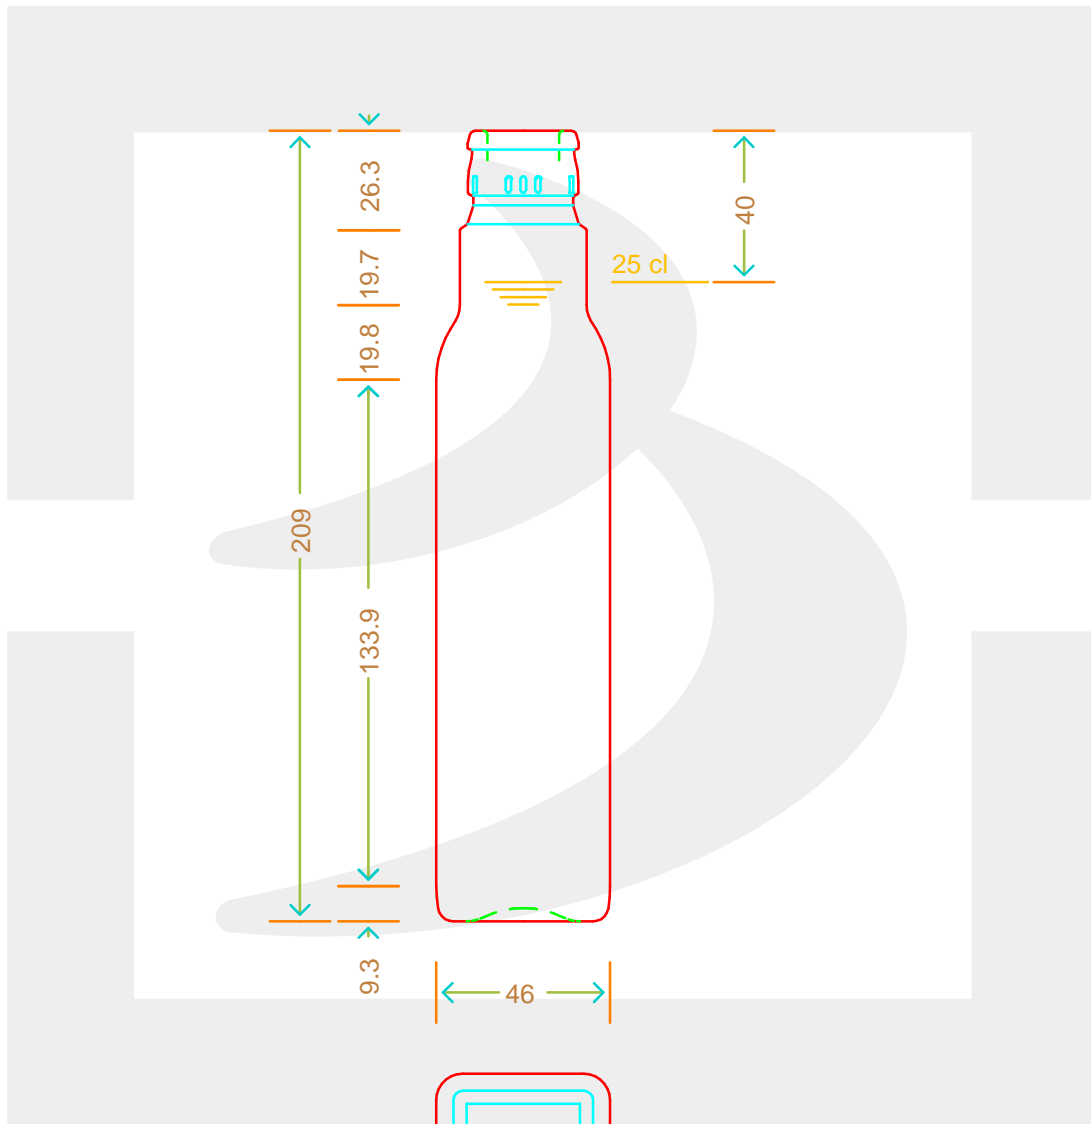

ARTICOLO / ITEM

BOT. MARASCA 250 ALTA GC TOP UVAG *

Colore : UVAG
Color :

bruni glass
a berlin packaging company

www.brunglass.com

SCALA: 1:2
SCALE:

Capacità R.B. (c.c.) : Brimful cap. (c.c.) :	263	Peso vetro (gr): Glass weight (gr):	250
Altezza tot (mm): Total height (mm):	209	Bocca: Finish:	TOP GUALA 1031/47
Diametro corpo (mm): Body diameter (mm):	46	Min. foro passante (mm): Minimum through bore (mm):	17,5

LE QUOTE SONO ESPRESSE IN mm
DIMENSIONS ARE EXPRESSED IN mm

COD. ARTICOLO / ITEM CODE

18370T1

Data ultimo aggiornamento / Last update: 10/05/2019
Origine / Source: 18370