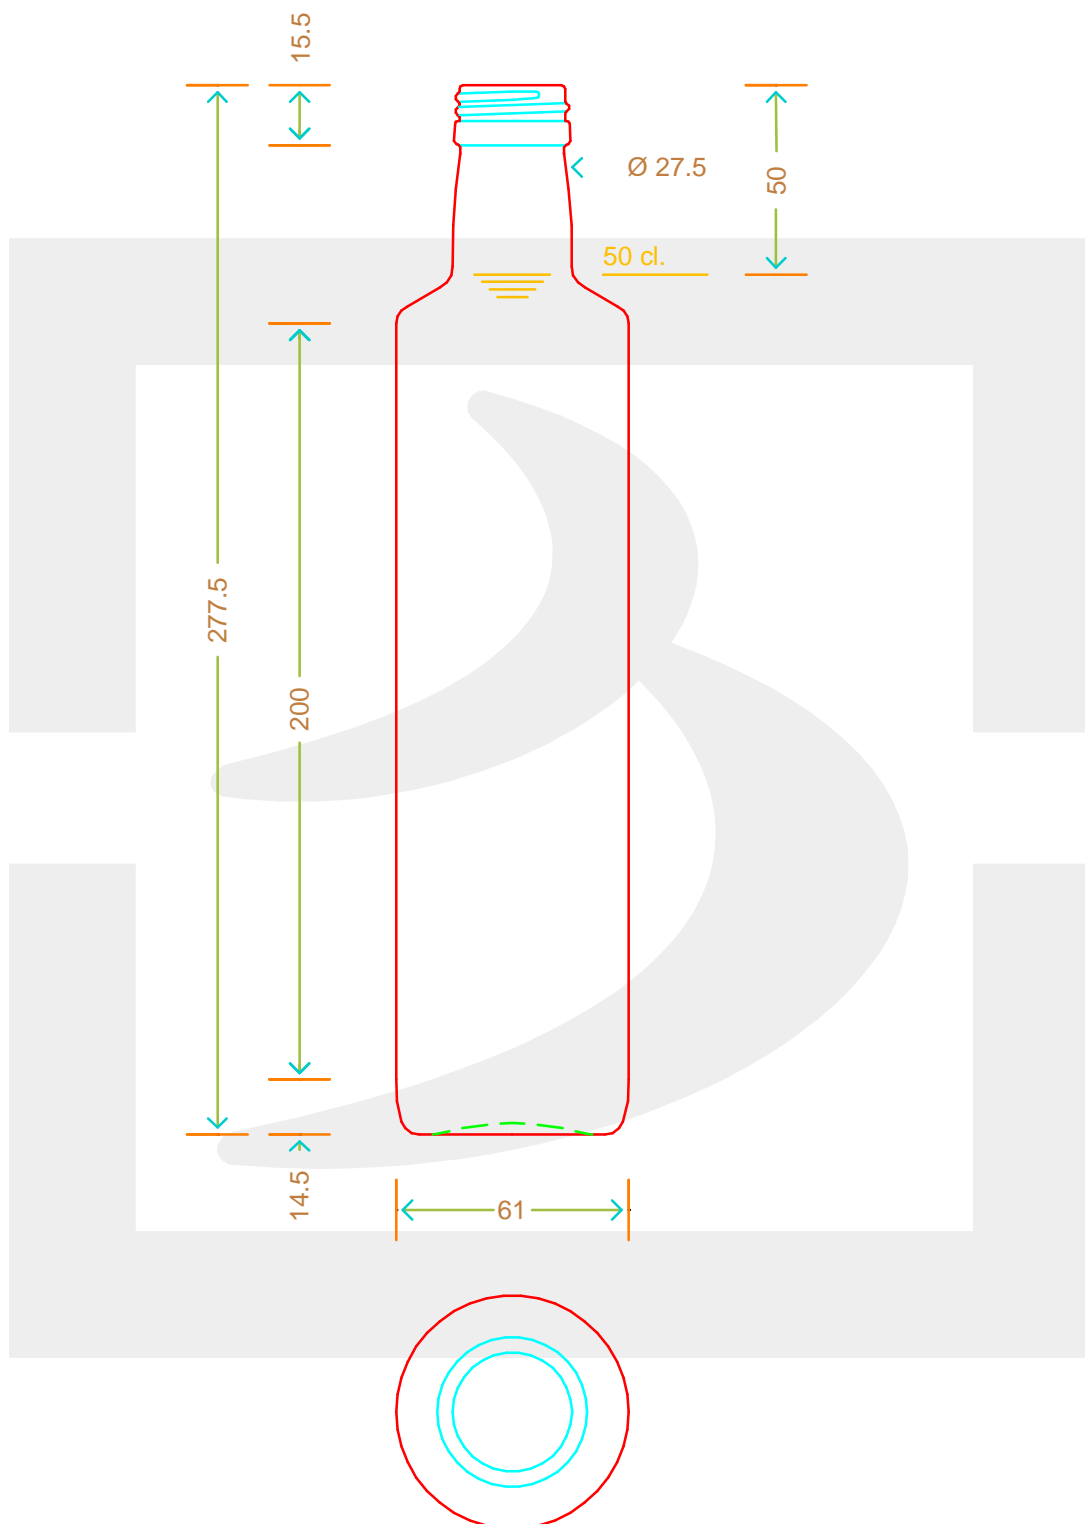

ARTICOLO / ITEM

BOT. DORICA 500 PG P31,5X18L UVAG *

Colore : UVAG
Color :

 **bruni glass**
a **berlin packaging** company

www.bruniglass.com

SCALA: 1:2
SCALE:

Capacità R.B. (c.c.) : Brimful cap. (c.c.) :	520	Peso vetro (gr): Glass weight (gr):	400
Altezza tot (mm): Total height (mm):	277.5	Bocca: Finish:	PILFER-PROOF
Diametro corpo (mm): Body diameter (mm):	61	Min. foro passante (mm): Minimum through bore (mm):	18,5

LE QUOTE SONO ESPRESSE IN mm
DIMENSIONS ARE EXPRESSED IN mm

COD. ARTICOLO / ITEM CODE
18360X1

Data ultimo aggiornamento / Last update: 16/09/2021
Origine / Source: 18359