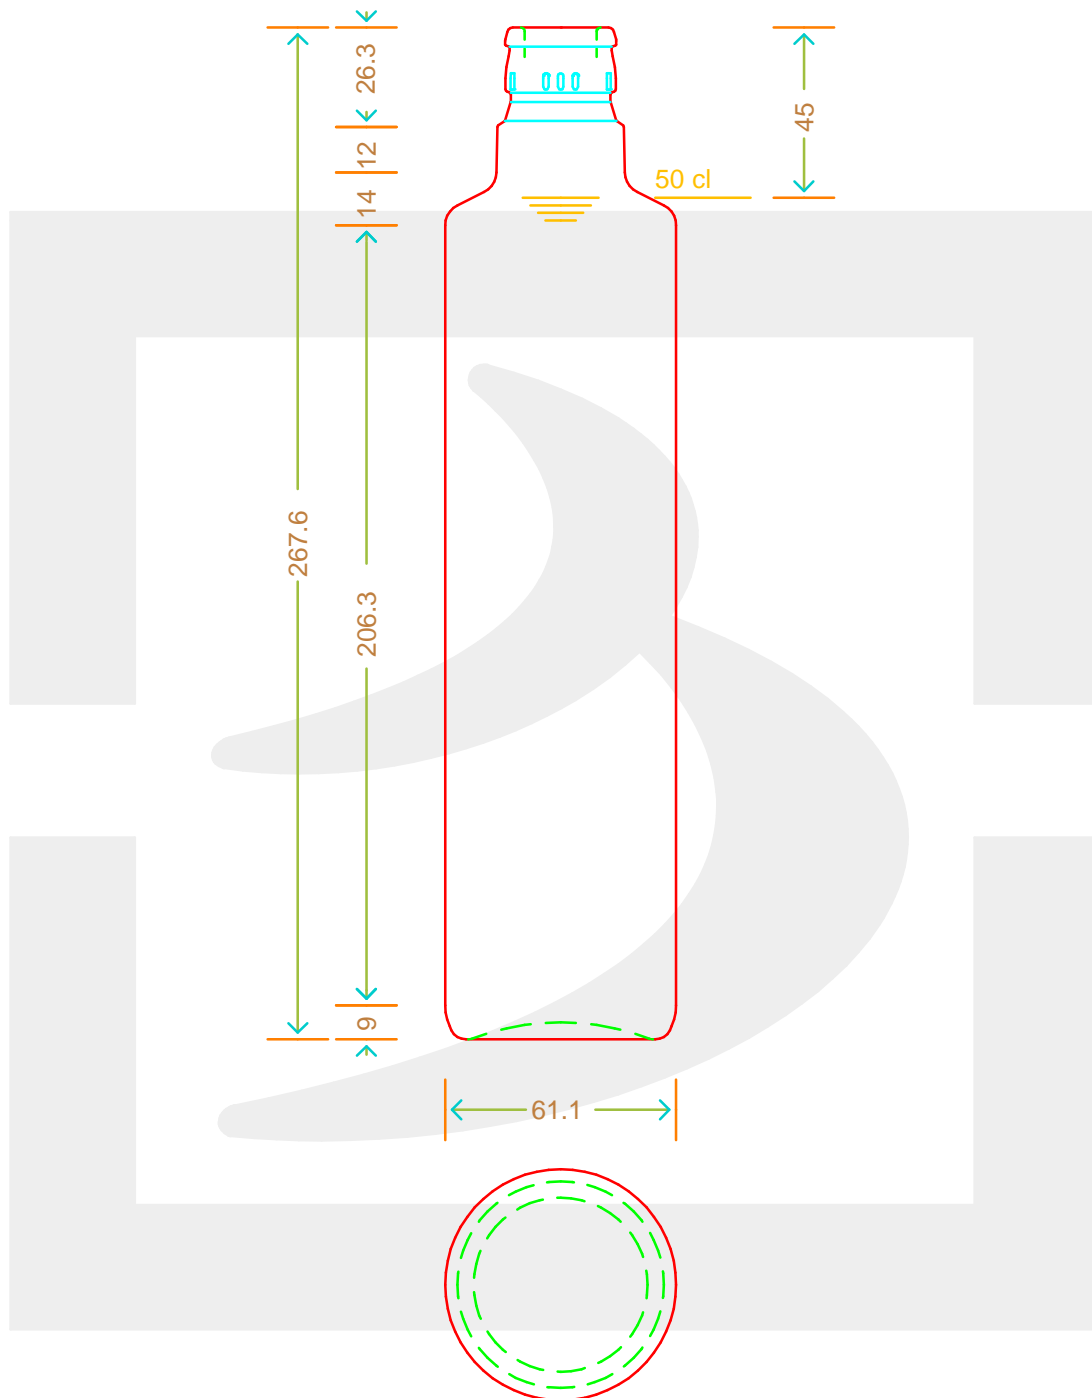

ARTICOLO / ITEM

BOT. DORICA 500 R TOP VA *

Colore : VERDE ANTICO
Color :

 **bruni glass**
a **berlin packaging** company

www.bruniglass.com

MODELLO DEPOSITATO - PATENTED

SCALA: 1:1
SCALE:

Capacità R.B. (c.c.) : Brimful cap. (c.c.) :	520	Peso vetro (gr): Glass weight (gr):	400
Altezza tot (mm): Total height (mm):	267.6	Bocca: Finish:	TOP GUALA 1031/47
Diametro corpo (mm): Body diameter (mm):	61.1	Min. foro passante (mm): Minimum through bore (mm):	

LE QUOTE SONO ESPRESSE IN mm
DIMENSIONS ARE EXPRESSED IN mm

COD. ARTICOLO / ITEM CODE

18352T1

Data ultimo aggiornamento / Last update: 08/10/2019
Origine / Source: 18352