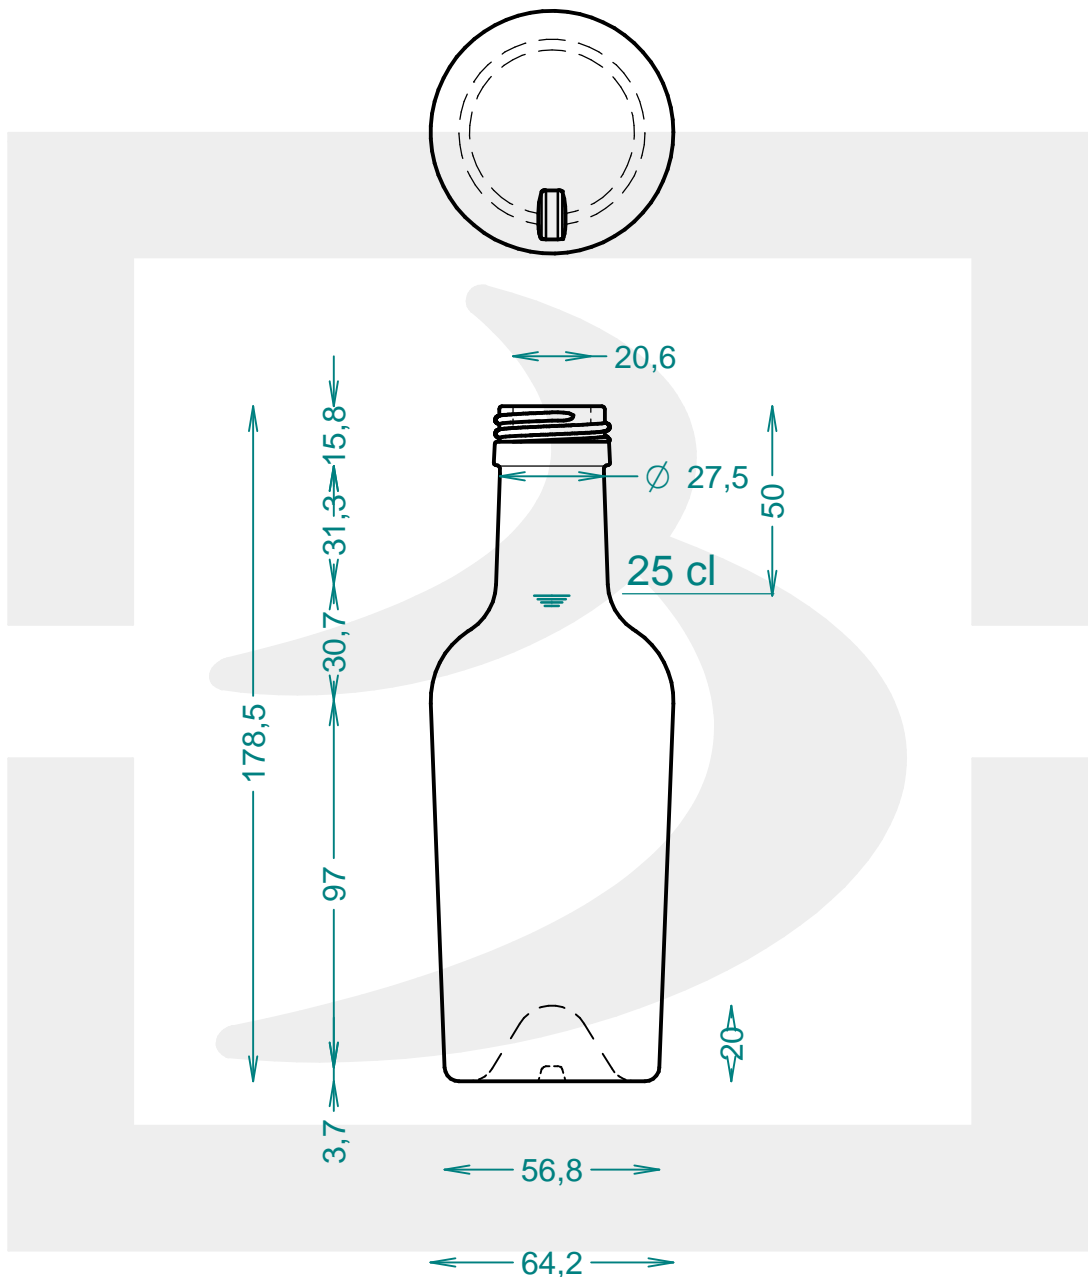

# BOT. REGINOLIO 250 P31,5 CT VA R\*

Colore : VERDE ANTICO  
Color :

 **bruni glass**  
a berlin packaging company

www.bruniglass.com

SCALA: 1:2  
SCALE:

Capacità R.B. (c.c.) : Brimful cap. (c.c.) :	267	Peso vetro (gr): Glass weight (gr):	250
Altezza tot (mm): Total height (mm):	178.5	Bocca: Finish:	PILFER-PROOF
Diametro corpo (mm): Body diameter (mm):	64.2	Min. foro passante (mm): Minimum through bore (mm):	18

LE QUOTE SONO ESPRESSE IN mm  
DIMENSIONS ARE EXPRESSED IN mm

COD. ARTICOLO / ITEM CODE

**18327T2**

Data ultimo aggiornamento / Last update: 10/05/2019  
Origine / Source: 18327