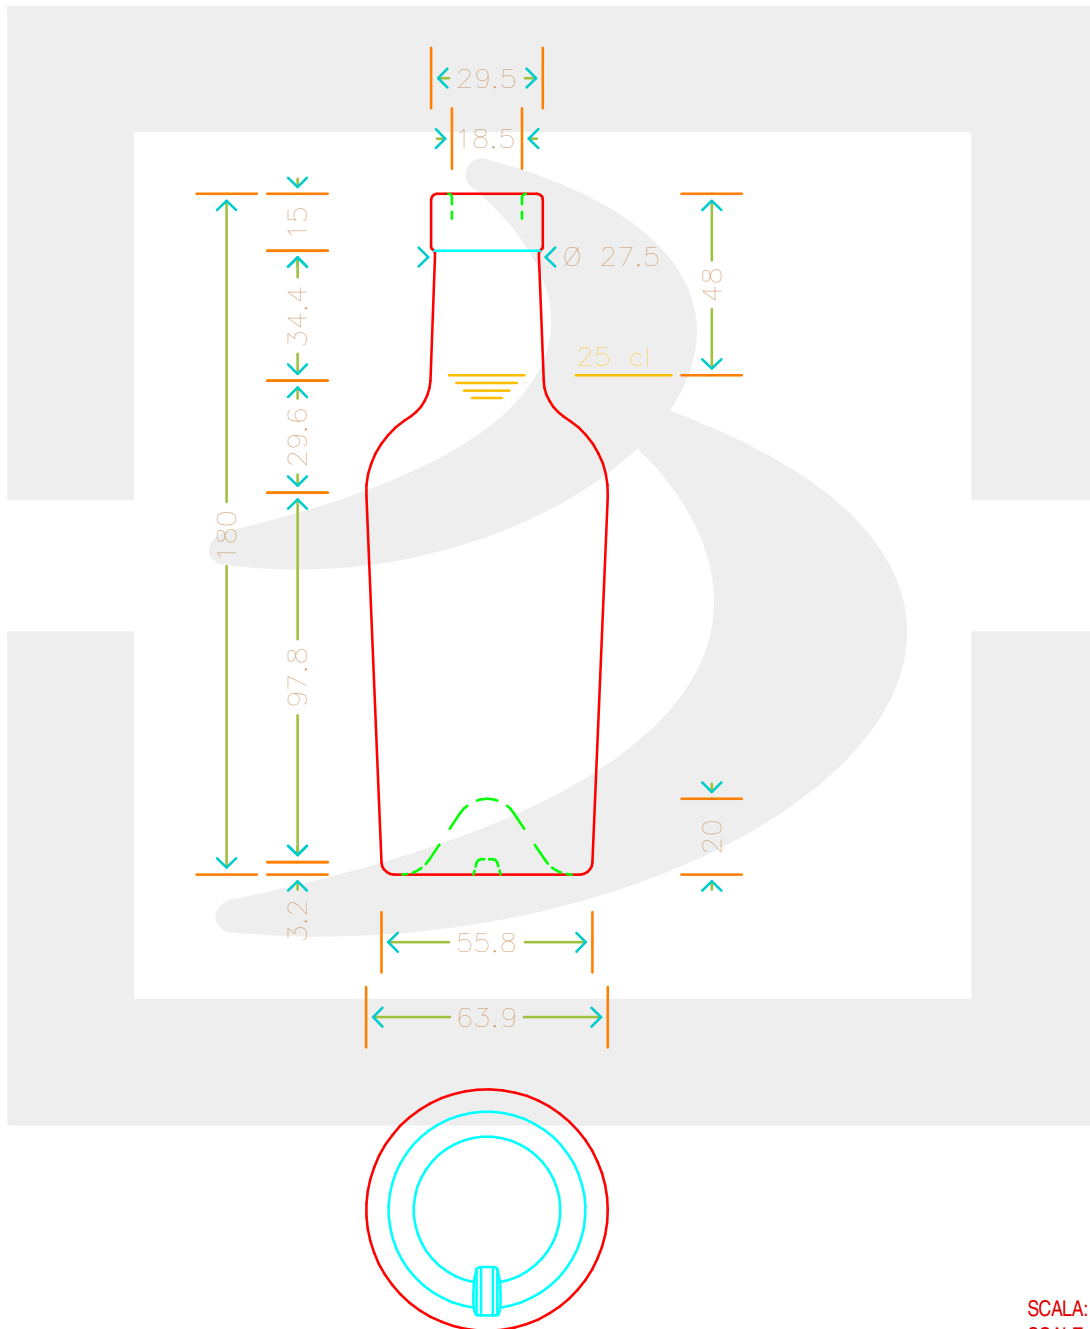

# BOT. REGINOLIO 250 F16,2 CT VA R\*

Colore : VERDE ANTICO  
Color :

 **bruni glass**  
a **berlin packaging** company

www.bruniglass.com

SCALA: 1:2  
SCALE:

Capacità R.B. (c.c.) : Brimful cap. (c.c.) :	267	Peso vetro (gr): Glass weight (gr):	250
Altezza tot (mm): Total height (mm):	180	Bocca: Finish:	FASCETTA
Diametro corpo (mm): Body diameter (mm):	64.2	Min. foro passante (mm): Minimum through bore (mm):	

LE QUOTE SONO ESPRESSE IN mm  
DIMENSIONS ARE EXPRESSED IN mm

COD. ARTICOLO / ITEM CODE

**18326P1**

Data ultimo aggiornamento / Last update: 10/05/2019  
Origine / Source: 18326