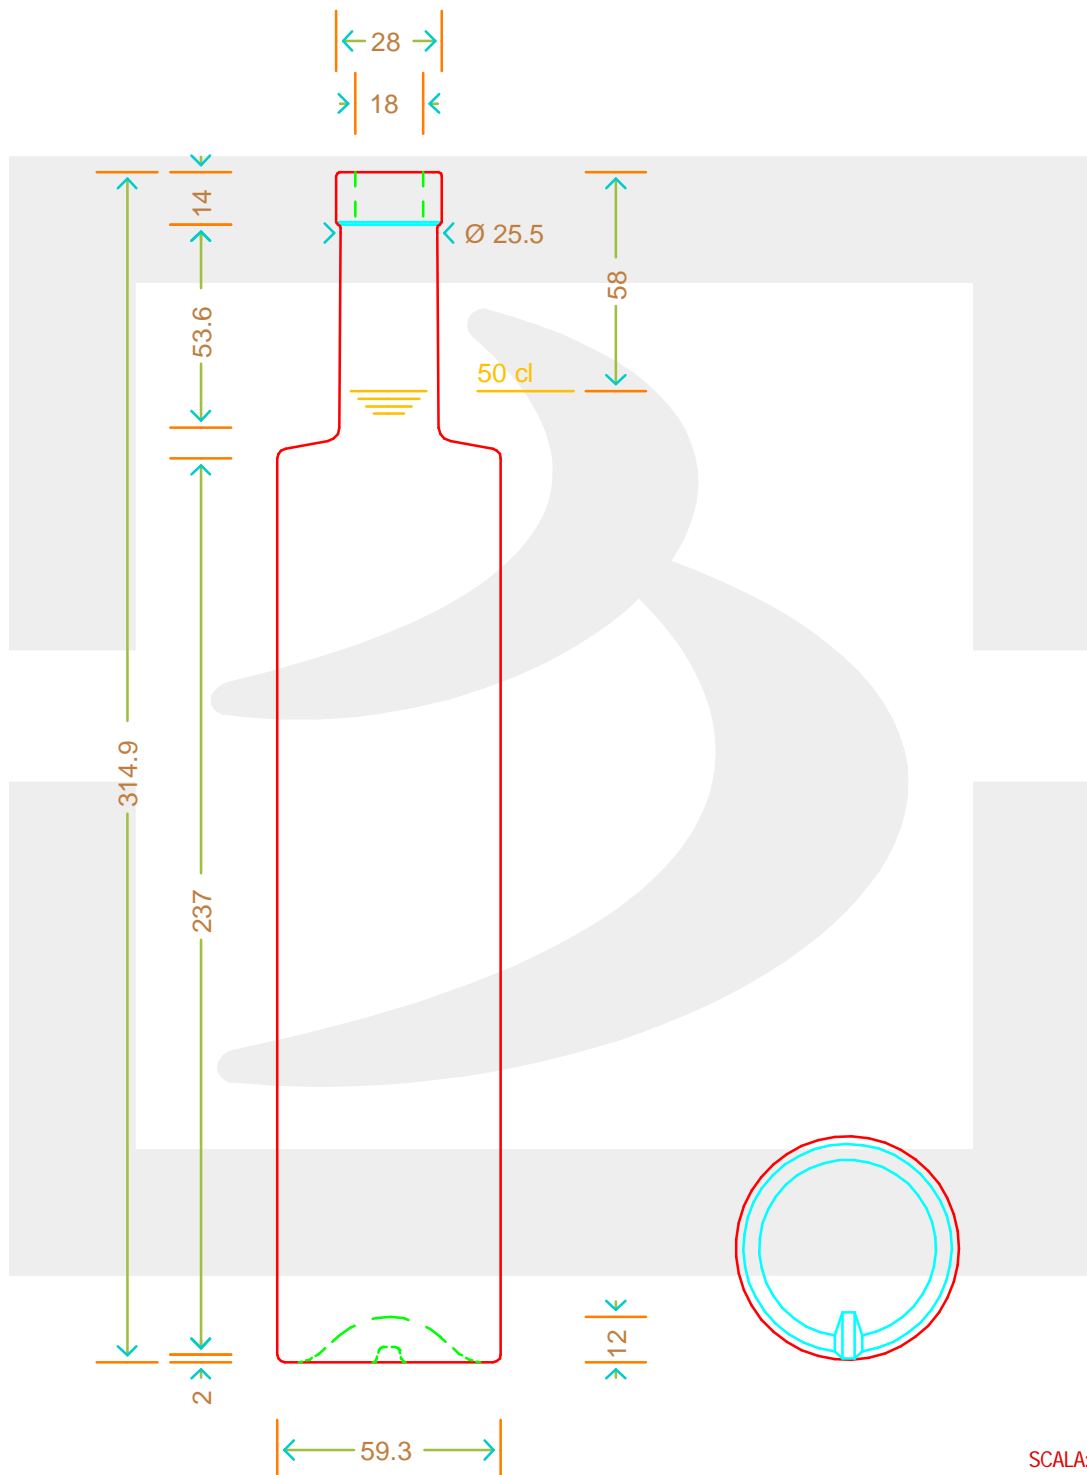

ARTICOLO / ITEM

30T. CLEVER 500 F 14 *

Colore : BIANCO
Color : BIANCO

 **bruni glass**
a **berlin packaging** company

www.bruniglass.com

SCALA: 1:2
SCALE:

Capacità R.B. (c.c.) : Brimful cap. (c.c.) :	515	Peso vetro (gr): Glass weight (gr):	460
Altezza tot (mm): Total height (mm):	314.9	Bocca: Finish:	FASCETTA
Diametro corpo (mm): Body diameter (mm):	59.3	Min. foro passante (mm): Minimum through bore (mm):	16

LE QUOTE SONO ESPRESSE IN mm
DIMENSIONS ARE EXPRESSED IN mm

COD. ARTICOLO / ITEM CODE

18320T1

Data ultimo aggiornamento / Last update: 18/11/2020
Origine / Source: 18320