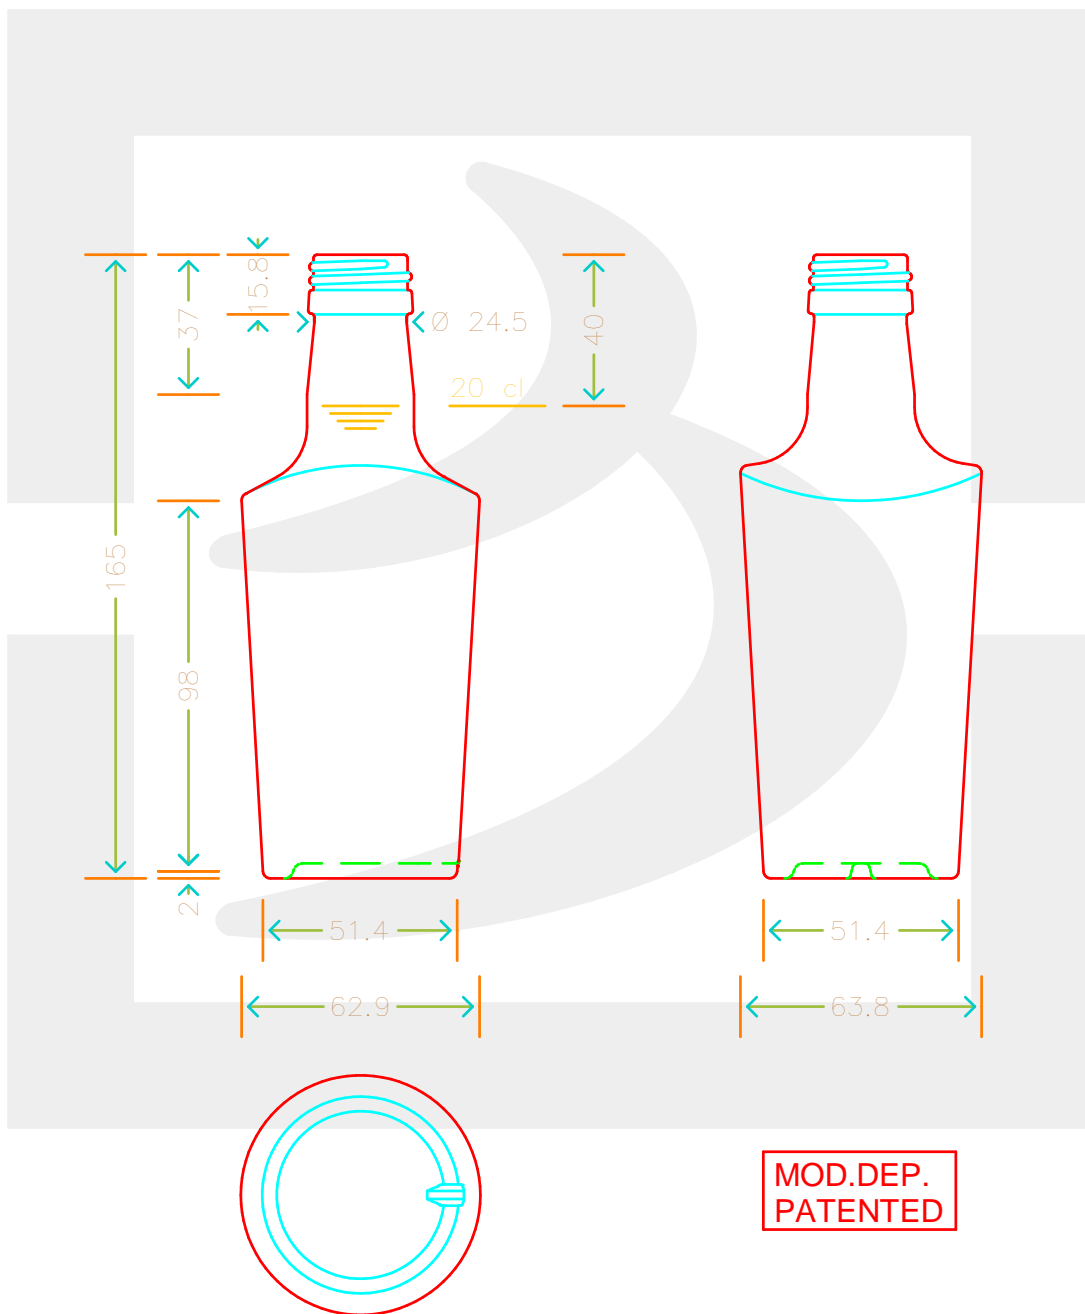

# BOT. DECANTER LOLA 200 P 28X38 \*

Colore : BIANCO  
Color : BIANCO

berlinpackaging.eu

Il disegno è puramente indicativo e non vincolante - Berlin Packaging Italy S.p.A. non assume garanzia od obbligazione alcuna per l'utilizzo del presente disegno nè per le informazioni in esso riportate  
This drawing is approximate and not binding - Berlin Packaging Italy S.p.A. does not assume any guarantee or obligation for use of this drawing or for information contained therein

Capacità R.B. (c.c.): Brimful capacity (c.c.):	210	Peso vetro (gr): Glass weight (gr):	250
Altezza tot. (mm): Total height (mm):	165	Bocca: Finish:	PILFER-PROOF
Diametro corpo (mm): Body diameter (mm):	63.8	Min. foro passante (mm): Minimum through bore (mm):	
Resistenza a pressione (bar): Pressure resistance (bar):	-	Scala: Scale:	1:1