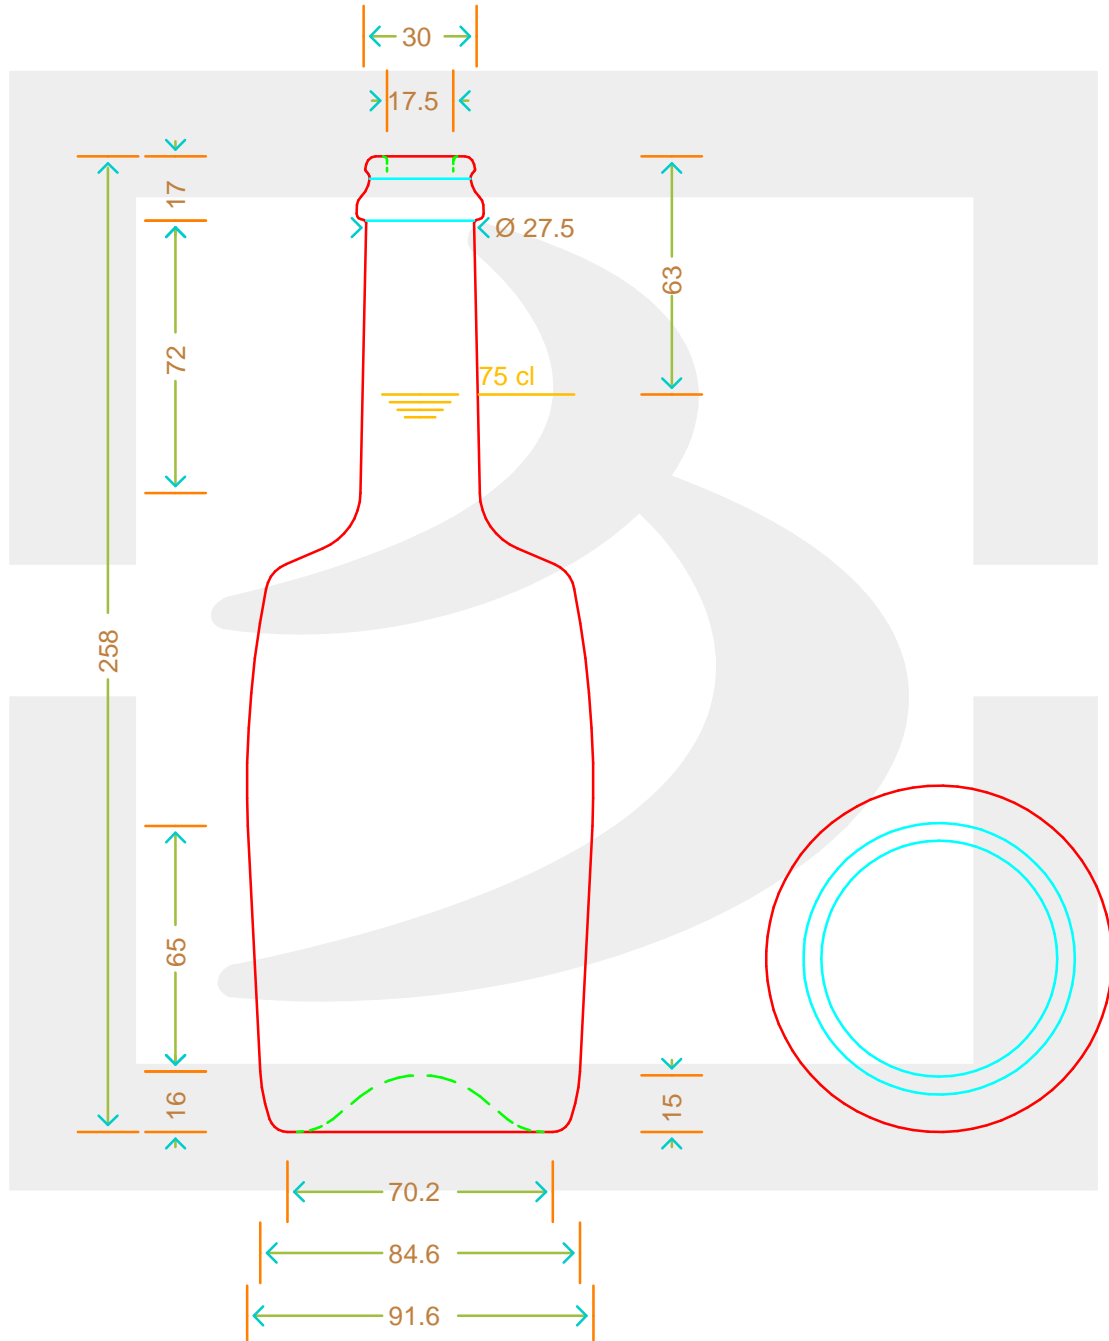

ARTICOLO / ITEM

BOT. TONNEAU 750 TC 29 VA *

Colore : VERDE ANTICO
Color :

bruni glass
a berlin packaging company

www.bruniglass.com

MOD.DEP.
PATENTED

SCALA: 1:2
SCALE:

Capacità R.B. (c.c.): Brimful cap. (c.c.):	770	Peso vetro (gr): Glass weight (gr):	500
Altezza tot (mm): Total height (mm):	258	Bocca: Finish:	TAPPO CORONA
Diametro corpo (mm): Body diameter (mm):	91.6	Min. foro passante (mm): Minimum through bore (mm):	

LE QUOTE SONO ESPRESSE IN mm
DIMENSIONS ARE EXPRESSED IN mm

COD. ARTICOLO / ITEM CODE

18237P2

Data ultimo aggiornamento / Last update: 10/05/2019
Origine / Source: 18237