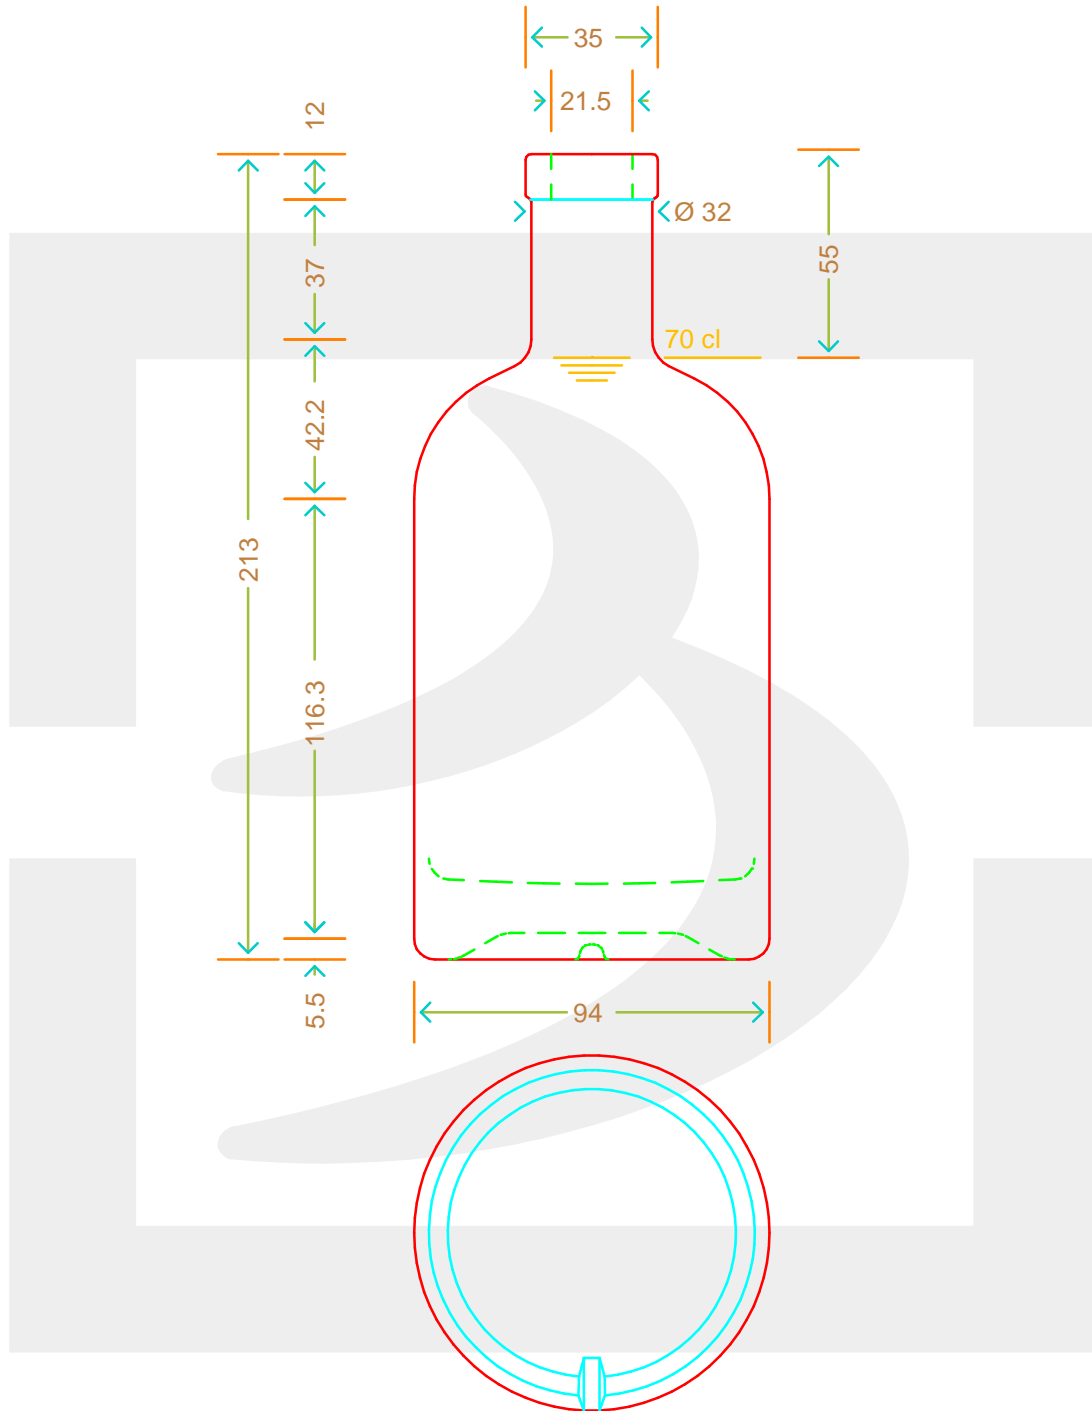

ARTICOLO / ITEM

BOT. NOCTURNE 700 RONDE F12 FI E *

Colore : BIANCO
Color :

bruni glass
a berlin packaging company

www.brunglass.com

MODELLO DEPOSITATO - PATENTED

SCALA: 1:2
SCALE:

Capacità R.B. (c.c.) : Brimful cap. (c.c.) :	721	Peso vetro (gr): Glass weight (gr):	800
Altezza tot (mm): Total height (mm):	213	Bocca: Finish:	FASCETTA
Diametro corpo (mm): Body diameter (mm):	94	Min. foro passante (mm): Minimum through bore (mm):	19

LE QUOTE SONO ESPRESSE IN mm
DIMENSIONS ARE EXPRESSED IN mm

COD. ARTICOLO / ITEM CODE

18129P1

Data ultimo aggiornamento / Last update: 10/05/2019
Origine / Source: 18129