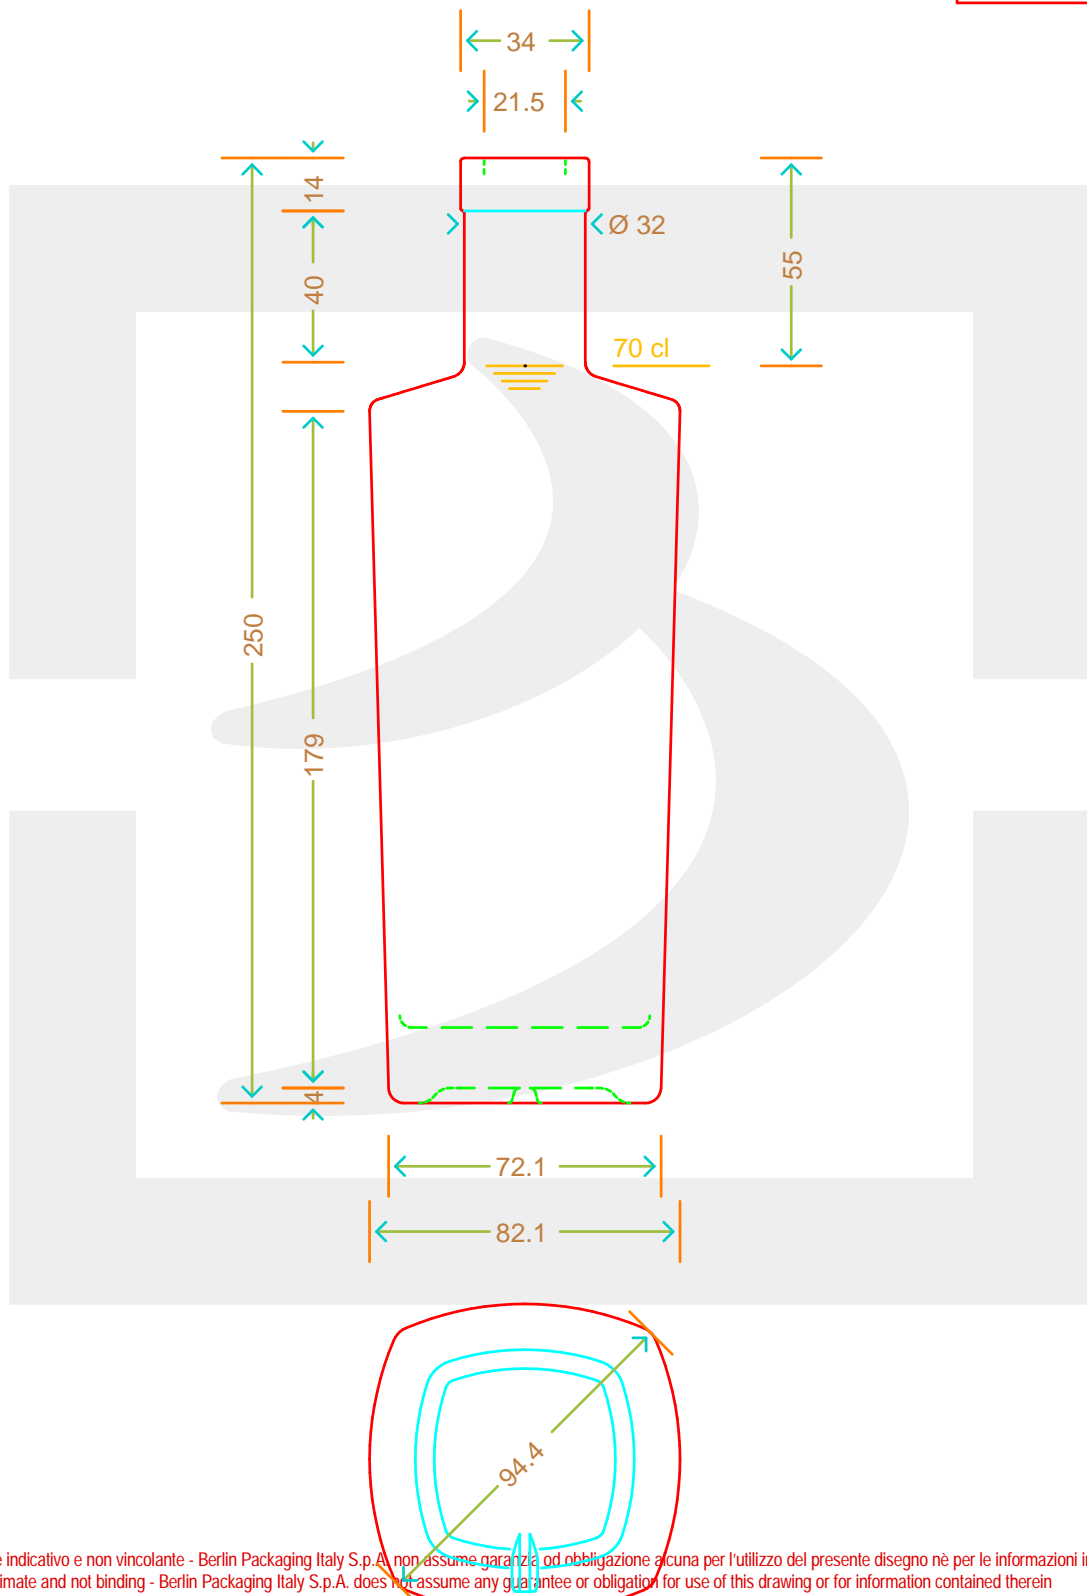

ARTICOLO / ITEM

B. DEC CONTESSA SUPREME 700 F 14 \$*

Colore : BIANCO
Color : BIANCO

berlinpackaging.eu

MOD.DEP.
PATENTED

Il disegno è puramente indicativo e non vincolante - Berlin Packaging Italy S.p.A. non assume garanzia od obbligazione alcuna per l'utilizzo del presente disegno nè per le informazioni in esso riportate
This drawing is approximate and not binding - Berlin Packaging Italy S.p.A. does not assume any guarantee or obligation for use of this drawing or for information contained therein

Capacità R.B. (c.c.): Brimful capacity (c.c.):	721	Peso vetro (gr): Glass weight (gr):	750
Altezza tot. (mm): Total height (mm):	250	Bocca: Finish:	FASCETTA
Diametro corpo (mm): Body diameter (mm):	82.1	Min. foro passante (mm): Minimum through bore (mm):	
Resistenza a pressione (bar): Pressure resistance (bar):	-	Scala: Scale:	1:1

Per ulteriori informazioni tecniche contattare il referente commerciale
For full technical details please contact sales representative

COD. ARTICOLO / ITEM CODE
18088D2

Data ultimo aggiornamento / Last update: 22/11/2021
Origine / Source: 18088