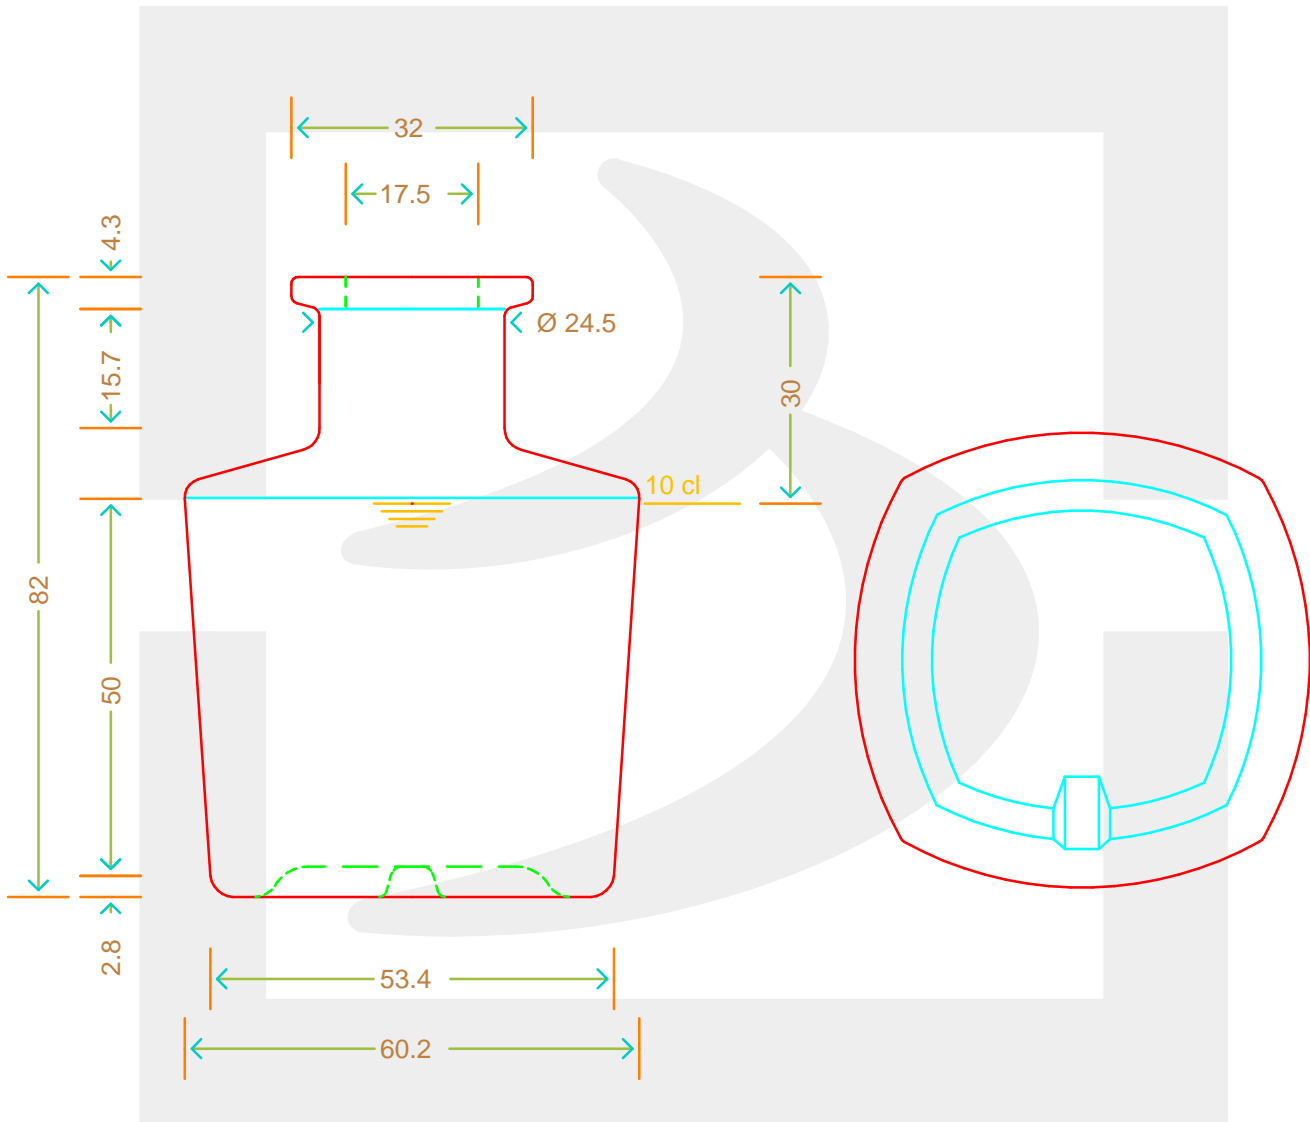

ARTICOLO / ITEM

BOT. AMPOLLA CONTESSA 100 A 4 # *

Colore: BIANCO
Color: BIANCO

MOD.DEP.
PATENTED

SCALA: 1:1
SCALE:

Capacità R.B. (c.c.): Brimful cap. (c.c.):	110	Peso vetro (gr): Glass weight (gr):	140
Altezza tot (mm): Total height (mm):	82	Bocca: Finish:	ANELLO
Diametro corpo (mm): Body diameter (mm):	60.2	Min. foro passante (mm): Minimum through bore (mm):	

LE QUOTE SONO ESPRESSE IN mm
DIMENSIONS ARE EXPRESSED IN mm

COD. ARTICOLO / ITEM CODE

18081T1