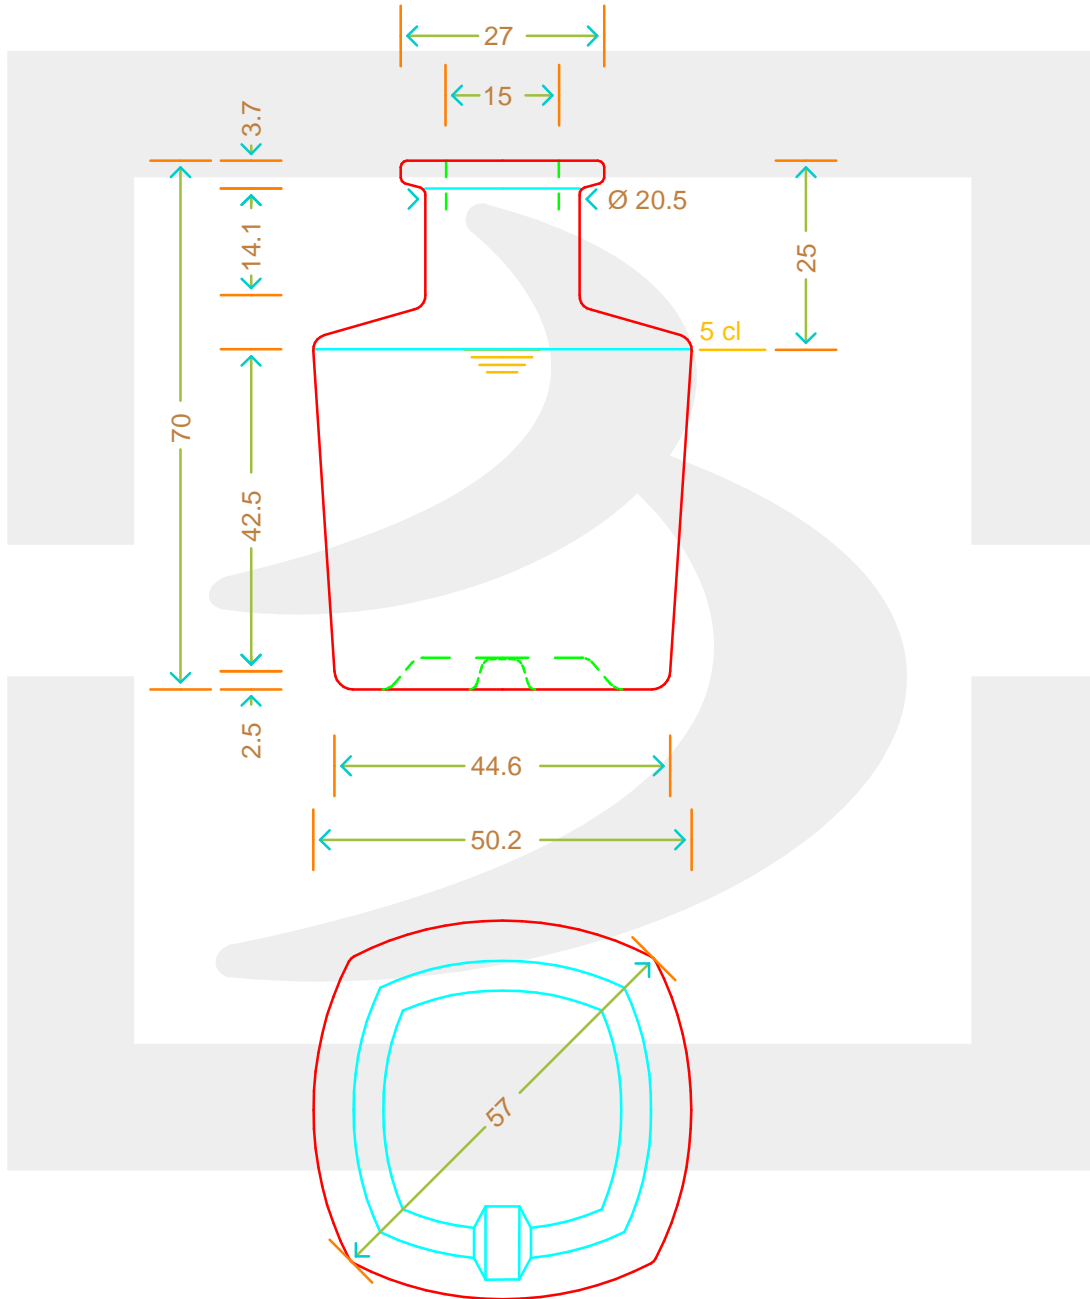

ARTICOLO / ITEM

BOT. AMPOLLA CONTESSA 50 A 4 # *

Colore : BIANCO
Color :

bruni glass
a berlin packaging company

www.bruniglass.com

MOD.DEP.
PATENTED

SCALA: 1:1
SCALE:

Capacità R.B. (c.c.) : Brimful cap. (c.c.) :	59	Peso vetro (gr): Glass weight (gr):	100
Altezza tot (mm): Total height (mm):	70	Bocca: Finish:	ANELLO
Diametro corpo (mm): Body diameter (mm):	50.2	Min. foro passante (mm): Minimum through bore (mm):	

LE QUOTE SONO ESPRESSE IN mm
DIMENSIONS ARE EXPRESSED IN mm

COD. ARTICOLO / ITEM CODE

18080T1

Data ultimo aggiornamento / Last update: 10/05/2019
Origine / Source: 18080