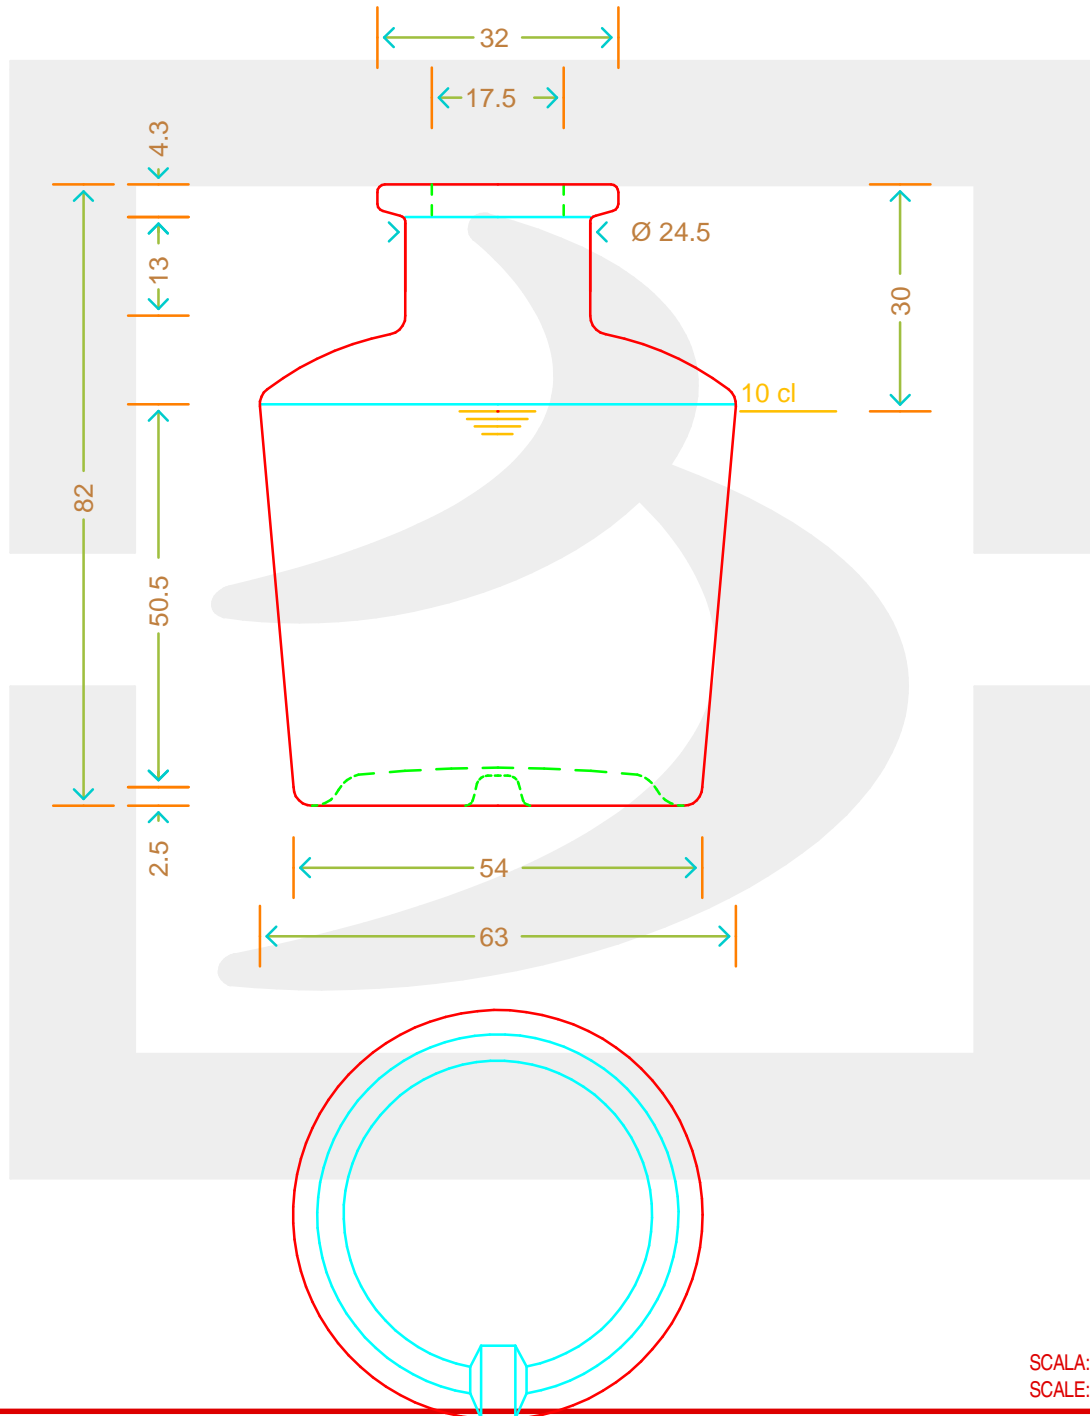

ARTICOLO / ITEM

BOT. AMPOLLA ALEX 100 A 4 # *

Colore: BIANCO
Color: BIANCO

bruni glass
a berlin packaging company

www.bruniglass.com

MOD.DEP.
PATENTED

SCALA: 1:1
SCALE: 1:1

Capacità R.B. (c.c.): Brimful cap. (c.c.):	110	Peso vetro (gr): Glass weight (gr):	140
Altezza tot (mm): Total height (mm):	82	Bocca: Finish:	ANELLO
Diametro corpo (mm): Body diameter (mm):	63	Min. foro passante (mm): Minimum through bore (mm):	

LE QUOTE SONO ESPRESSE IN mm
DIMENSIONS ARE EXPRESSED IN mm

COD. ARTICOLO / ITEM CODE

18079T1

Data ultimo aggiornamento / Last update: 10/05/2019
Origine / Source: 18079