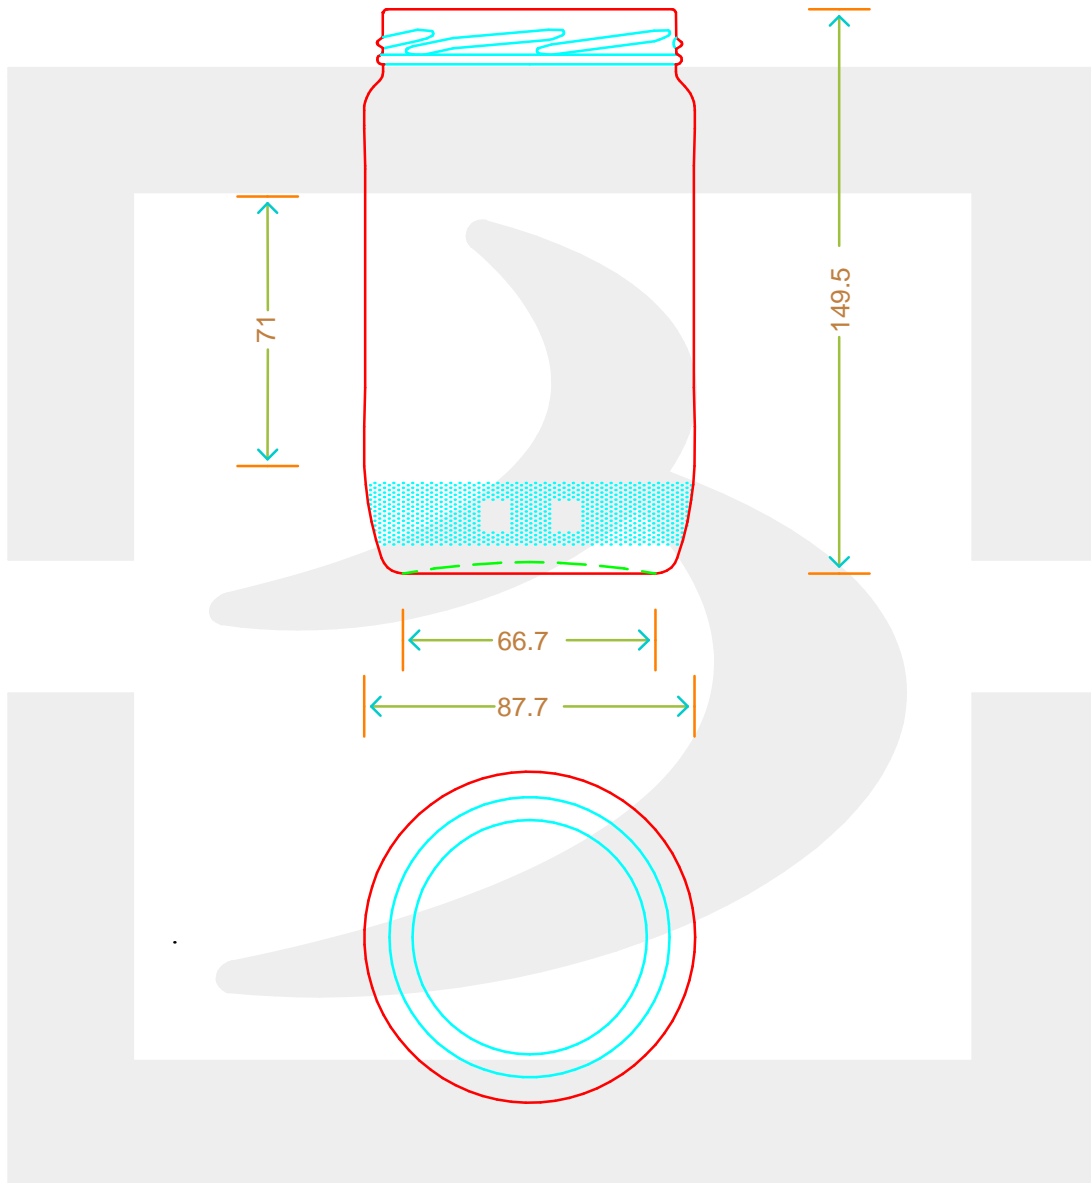

# VASO CEE STD 720 T 82 ALTO PG

Colore : BIANCO  
Color :

 **bruni glass**  
a **berlin packaging** company

www.bruniglass.com

SCALA: 1:2  
SCALE:

|   |       |  |           |
|---|-------|--|-----------|
| Capacità R.B. (c.c.) :<br>Brimful cap. (c.c.) : | 720   | Peso vetro (gr):<br>Glass weight (gr):                 | 280       |
| Altezza tot (mm):<br>Total height (mm):         | 149.5 | Bocca:<br>Finish:                                      | TWIST-OFF |
| Diametro corpo (mm):<br>Body diameter (mm):     | 87.7  | Min. foro passante (mm):<br>Minimum through bore (mm): |           |

LE QUOTE SONO ESPRESSE IN mm  
DIMENSIONS ARE EXPRESSED IN mm

COD. ARTICOLO / ITEM CODE

**18054T1**

Data ultimo aggiornamento / Last update: 10/05/2019  
Origine / Source: 18054