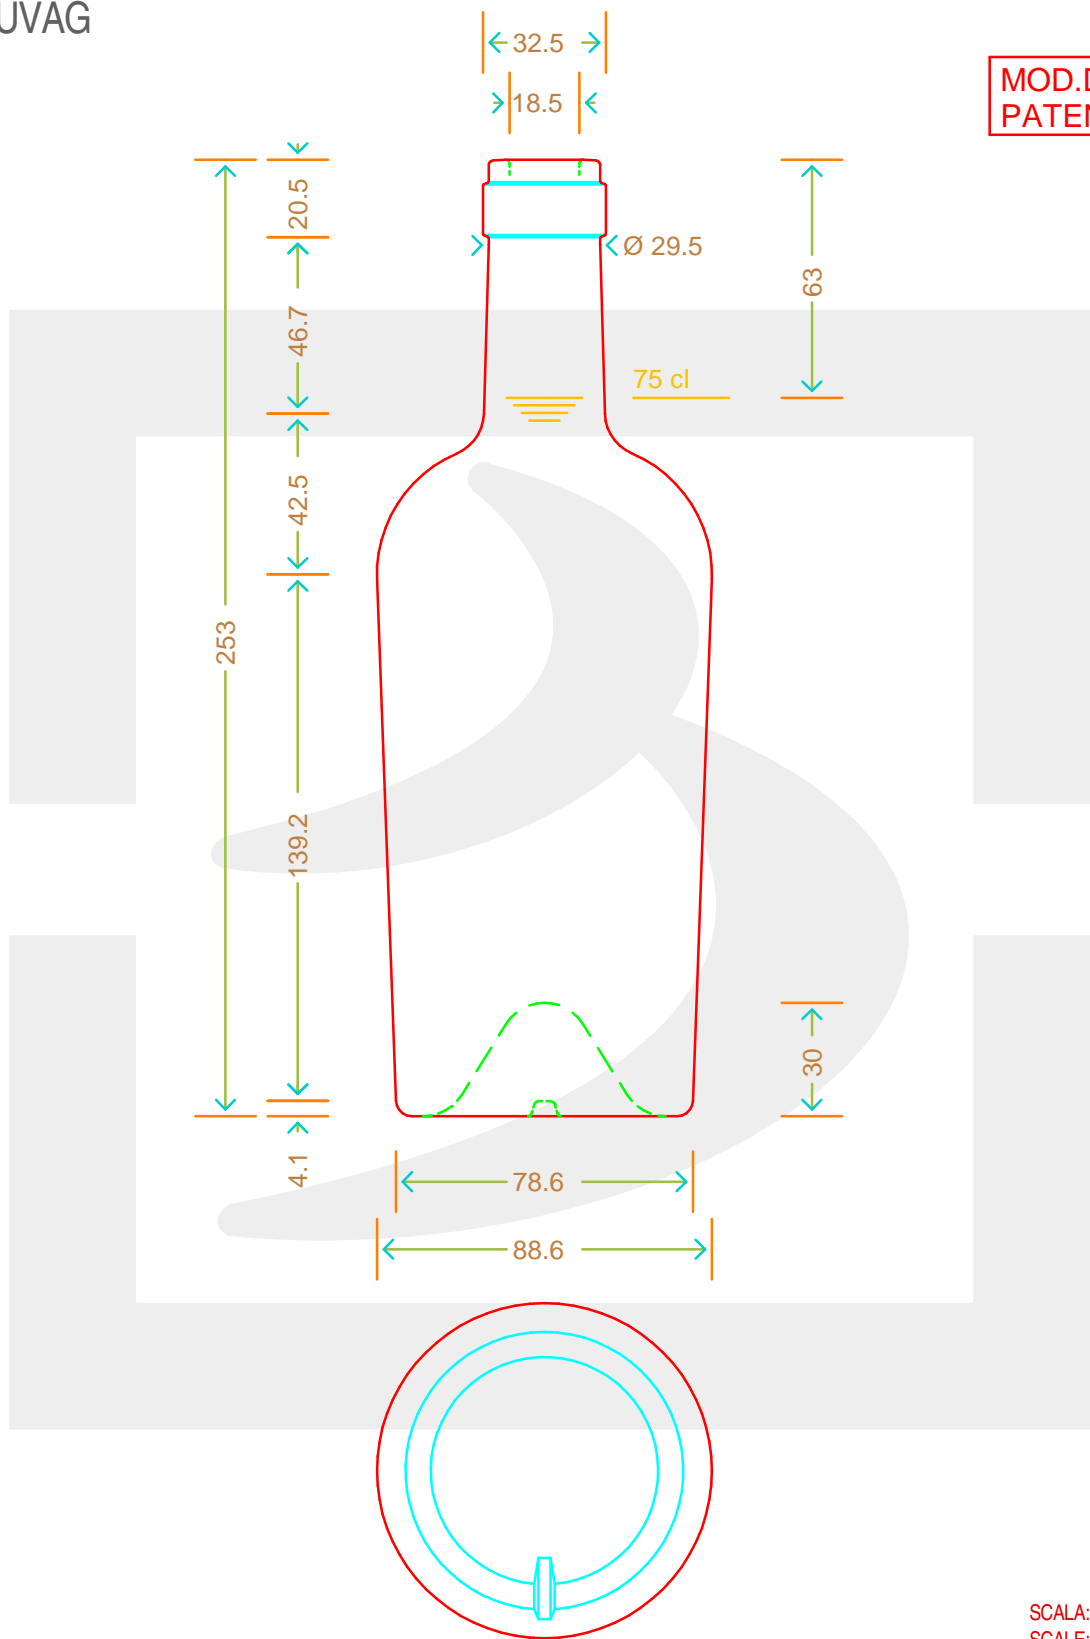

ARTICOLO / ITEM

BOT. BORD REGINE 750 LT S UVAG GC *

bruni glass
a berlin packaging company

www.brunglass.com

Colore: UVAG
Color: UVAG

MOD.DEP.
PATENTED

SCALA: 1:2
SCALE:

Capacità R.B. (c.c.): Brimful cap. (c.c.):	768	Peso vetro (gr): Glass weight (gr):	500
Altezza tot (mm): Total height (mm):	253	Bocca: Finish:	SUGHERO
Diametro corpo (mm): Body diameter (mm):	88.6	Min. foro passante (mm): Minimum through bore (mm):	18,5

LE QUOTE SONO ESPRESSE IN mm
DIMENSIONS ARE EXPRESSED IN mm

COD. ARTICOLO / ITEM CODE

18018P2

Data ultimo aggiornamento / Last update: 10/05/2019
Origine / Source: 18018