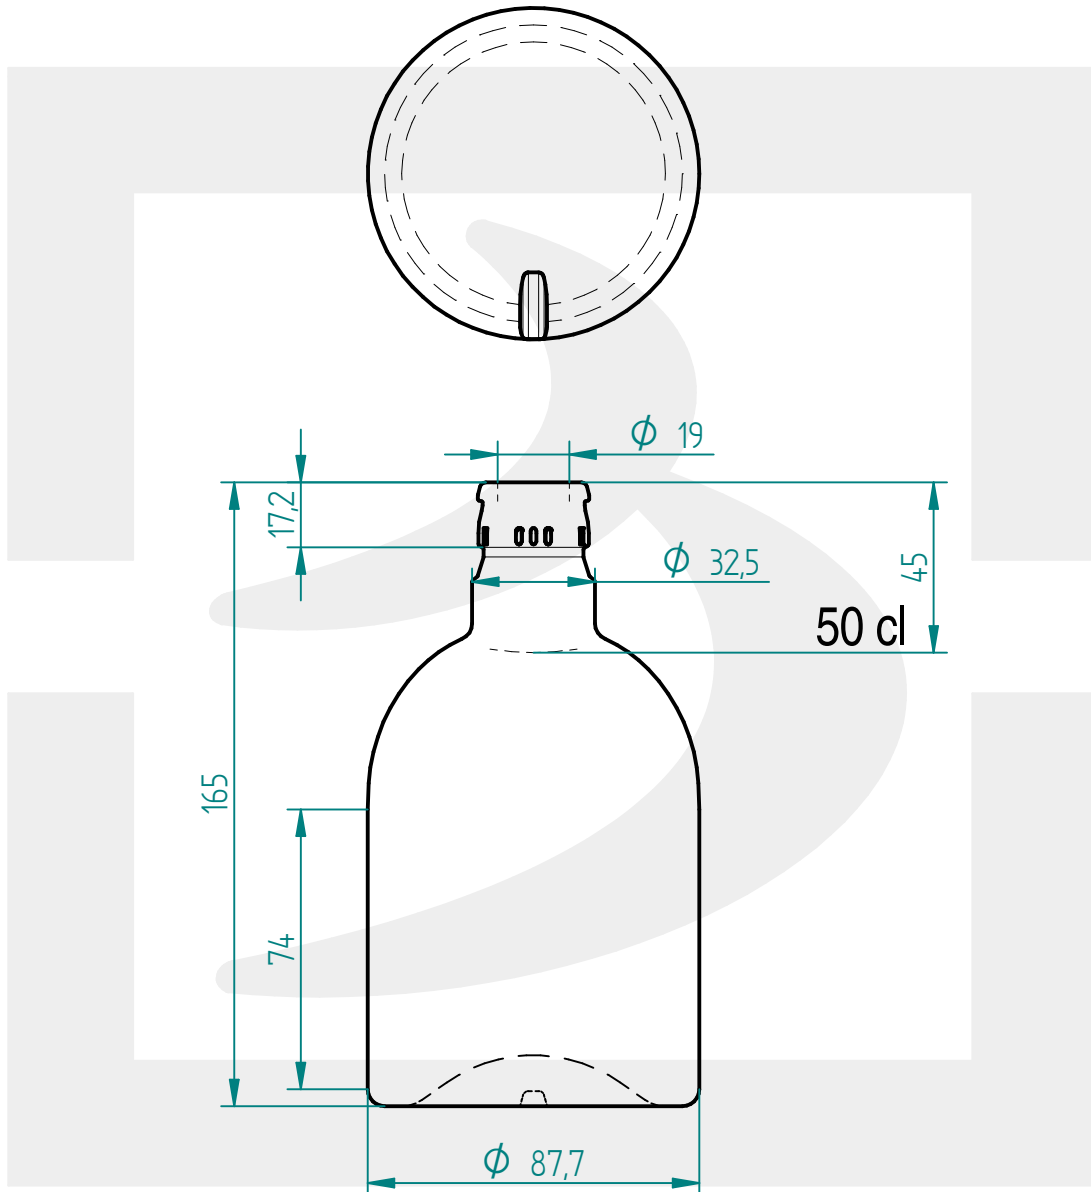

# BOT. KOLIO 500 TOP VA \*

Colore : VERDE ANTICO  
Color :

 **bruni glass**  
a **berlin packaging** company

www.bruniglass.com

SCALA: 1:2  
SCALE:

Capacità R.B. (c.c.) : Brimful cap. (c.c.) :	520	Peso vetro (gr): Glass weight (gr):	400
Altezza tot (mm): Total height (mm):	165	Bocca: Finish:	TOP GUALA 1031/47
Diametro corpo (mm): Body diameter (mm):	87.7	Min. foro passante (mm): Minimum through bore (mm):	17

LE QUOTE SONO ESPRESSE IN mm  
DIMENSIONS ARE EXPRESSED IN mm

COD. ARTICOLO / ITEM CODE

**17995T2**

Data ultimo aggiornamento / Last update: 24/07/2019  
Origine / Source: 17994