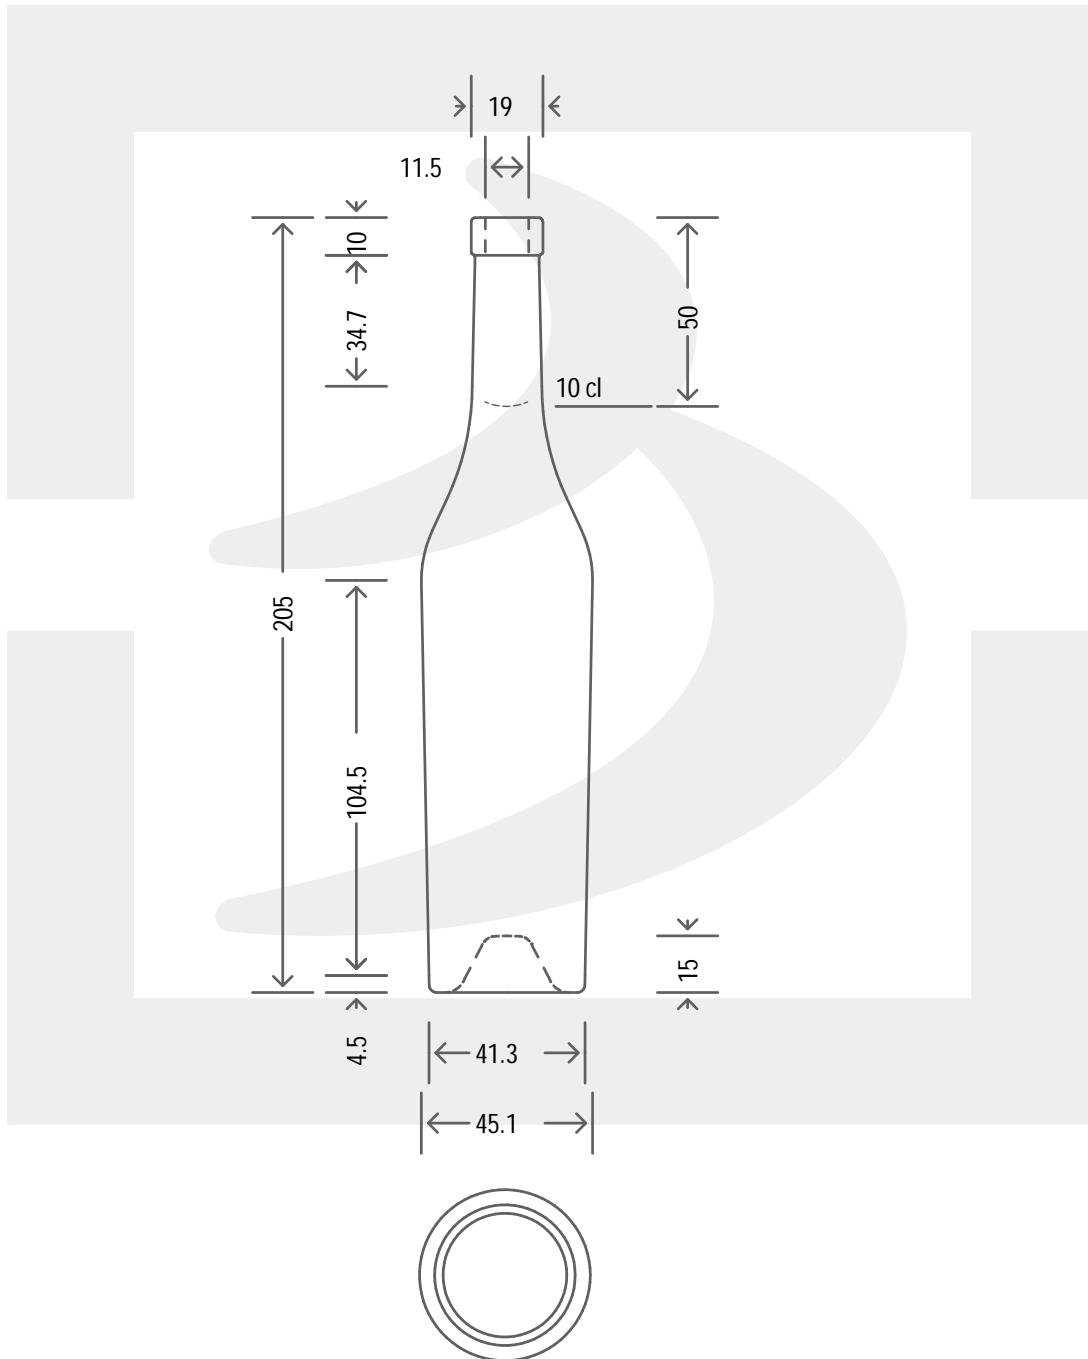

ARTICOLO / ITEM

BOT. BORD GALAXI 100 F 10 \$ *

Colore : BIANCO
Color : BIANCO

bruni glass

berlinpackaging.eu

Il disegno è puramente indicativo e non vincolante - Berlin Packaging Italy S.p.A. non assume garanzia od obbligazione alcuna per l'utilizzo del presente disegno nè per le informazioni in esso riportate
This drawing is approximate and not binding - Berlin Packaging Italy S.p.A. does not assume any guarantee or obligation for use of this drawing or for information contained therein

Capacità R.B. (c.c.):	105	Peso vetro (gr):	250
Brimful capacity (c.c.):		Glass weight (gr):	
Altezza tot. (mm):	205	Bocca:	FASCETTA
Total height (mm):		Finish:	
Diametro corpo (mm):	45.1	Min. foro passante (mm):	
Body diameter (mm):		Minimum through bore (mm):	
Resistenza a pressione (bar):	-	Scala:	1:1
Pressure resistance (bar):		Scale:	