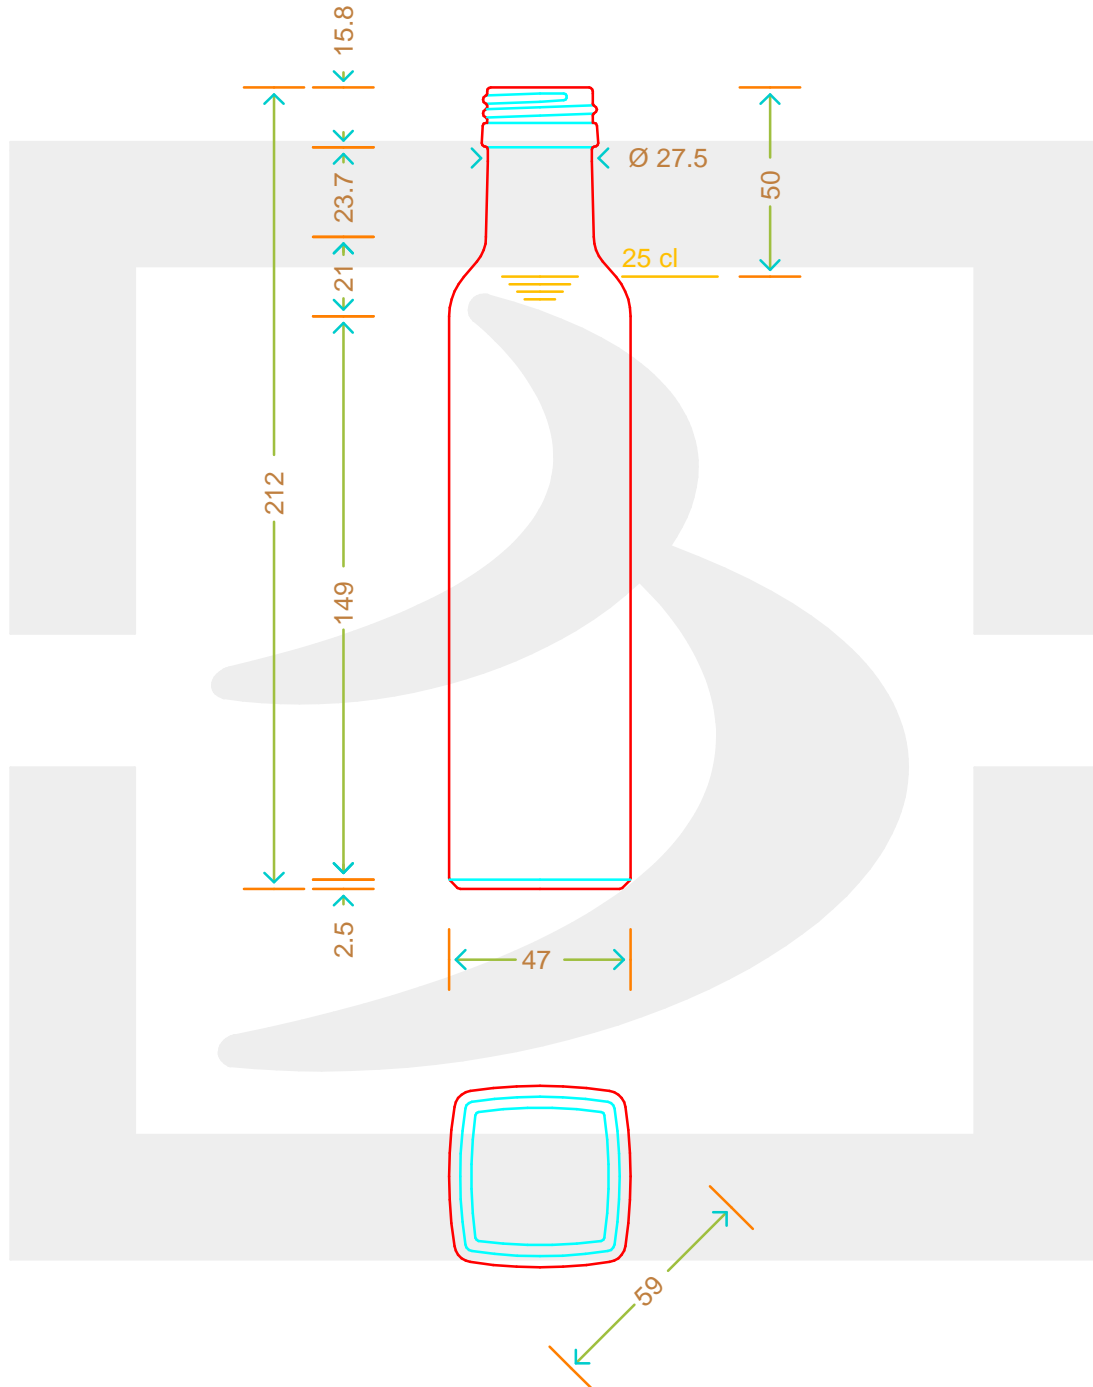

ARTICOLO / ITEM

BOT. MARASCA 250 PG P 31,5X18

Colore : BIANCO
Color :

 **bruni glass**
a berlin packaging company

www.bruniglass.com

SCALA: 1:2
SCALE:

Capacità R.B. (c.c.) : Brimful cap. (c.c.) :	272	Peso vetro (gr): Glass weight (gr):	225
Altezza tot (mm): Total height (mm):	212	Bocca: Finish:	PILFER-PROOF
Diametro corpo (mm): Body diameter (mm):	48	Min. foro passante (mm): Minimum through bore (mm):	16

LE QUOTE SONO ESPRESSE IN mm
DIMENSIONS ARE EXPRESSED IN mm

COD. ARTICOLO / ITEM CODE

17975T1

Data ultimo aggiornamento / Last update: 10/05/2019
Origine / Source: 13423