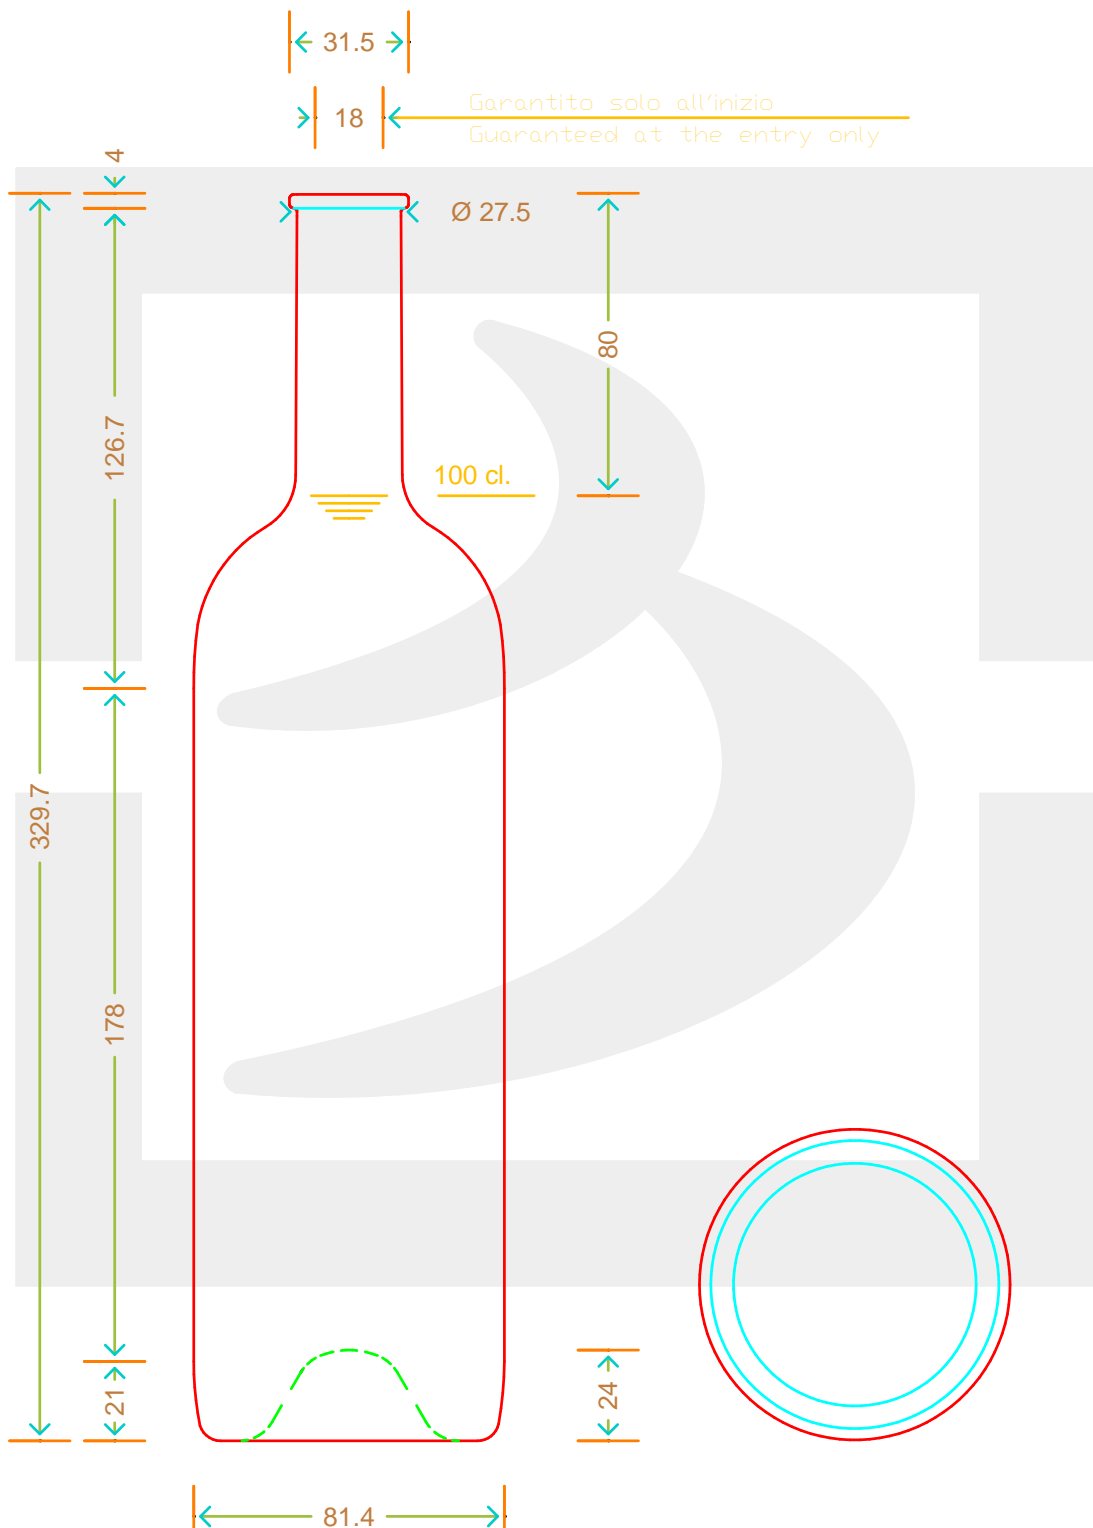

# BOT. BORD SORTILEGE 1000 LTA3,2DG\$\*

Colore : BIANCO  
Color : BIANCO

berlinpackaging.eu

Il disegno è puramente indicativo e non vincolante - Berlin Packaging Italy S.p.A. non assume garanzia od obbligazione alcuna per l'utilizzo del presente disegno nè per le informazioni in esso riportate  
This drawing is approximate and not binding - Berlin Packaging Italy S.p.A. does not assume any guarantee or obligation for use of this drawing or for information contained therein

Capacità R.B. (c.c.):	1022	Peso vetro (gr):	560
Brimful capacity (c.c.):		Glass weight (gr):	
Altezza tot. (mm):	329.7	Bocca:	ANELLO
Total height (mm):		Finish:	
Diametro corpo (mm):	81.4	Min. foro passante (mm):	
Body diameter (mm):		Minimum through bore (mm):	
Resistenza a pressione (bar):	-	Scala:	1:1
Pressure resistance (bar):		Scale:	

Per ulteriori informazioni tecniche contattare il referente commerciale  
For full technical details please contact sales representative

COD. ARTICOLO / ITEM CODE  
**17895T1**

Data ultimo aggiornamento / Last update: 22/11/2021  
Origine / Source: 17895