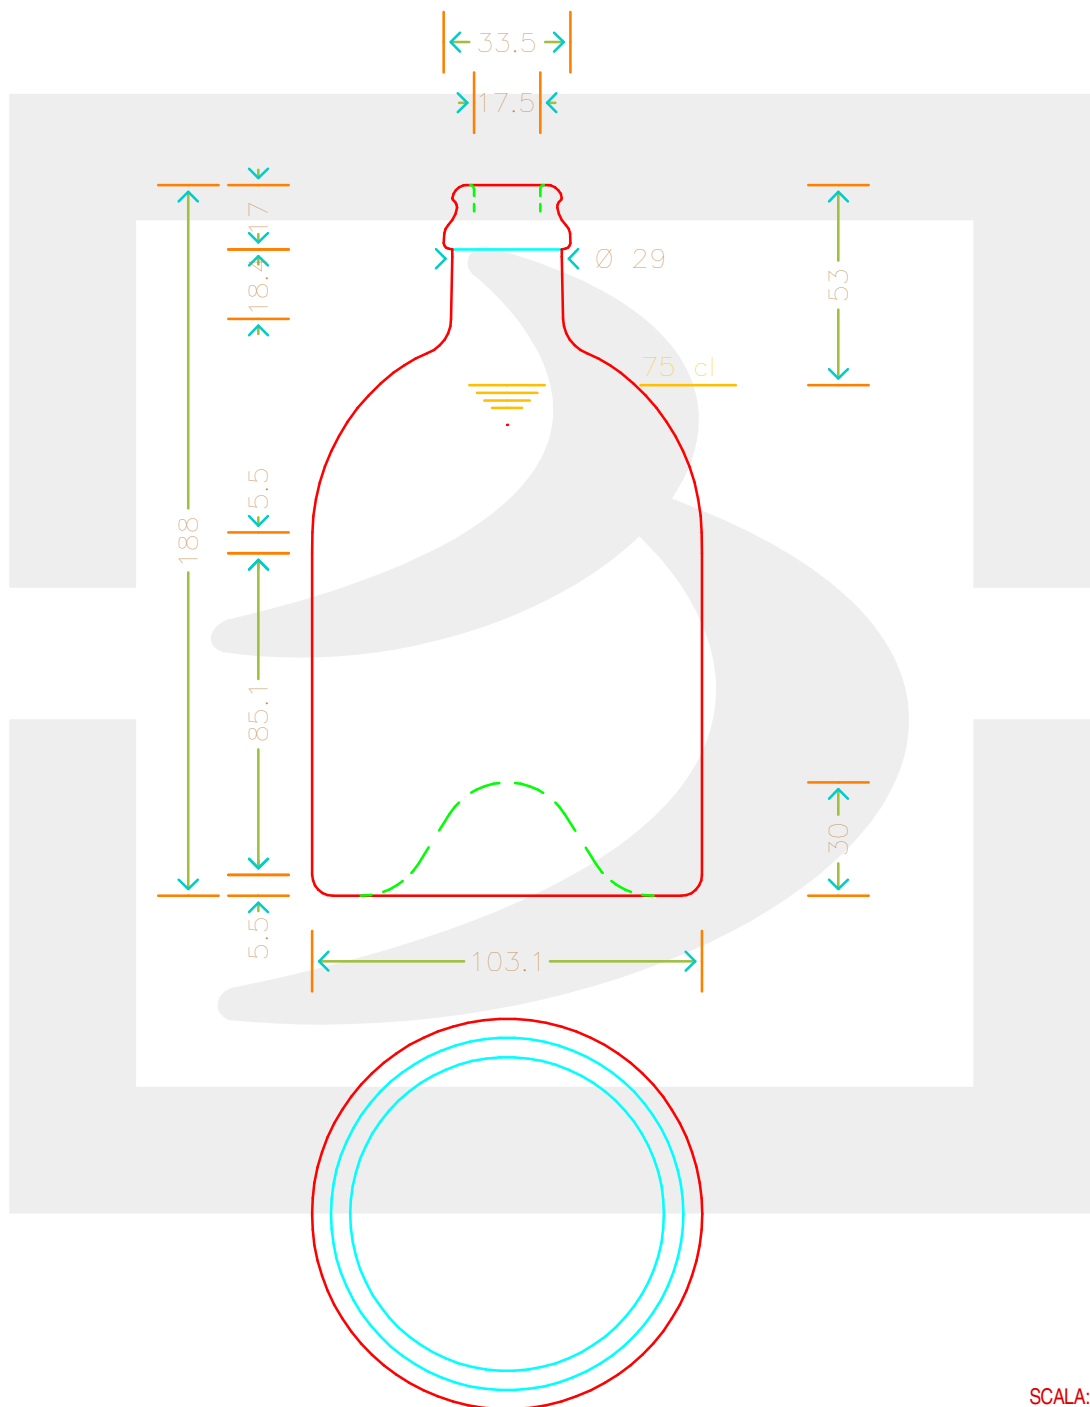

# BOT. KOLO 750 TC \*

Colore : BIANCO  
Color :

 **bruni glass**  
a berlin packaging company

www.brunglass.com

**MODELLO DEPOSITATO - PATENTED**

SCALA: 1:2  
SCALE:

Capacità R.B. (c.c.) : Brimful cap. (c.c.) :	776	Peso vetro (gr): Glass weight (gr):	750
Altezza tot (mm): Total height (mm):	188	Bocca: Finish:	TAPPO CORONA
Diametro corpo (mm): Body diameter (mm):	103.1	Min. foro passante (mm): Minimum through bore (mm):	16

LE QUOTE SONO ESPRESSE IN mm  
DIMENSIONS ARE EXPRESSED IN mm

COD. ARTICOLO / ITEM CODE  
**17887P3**

Data ultimo aggiornamento / Last update: 10/05/2019  
Origine / Source: 17782