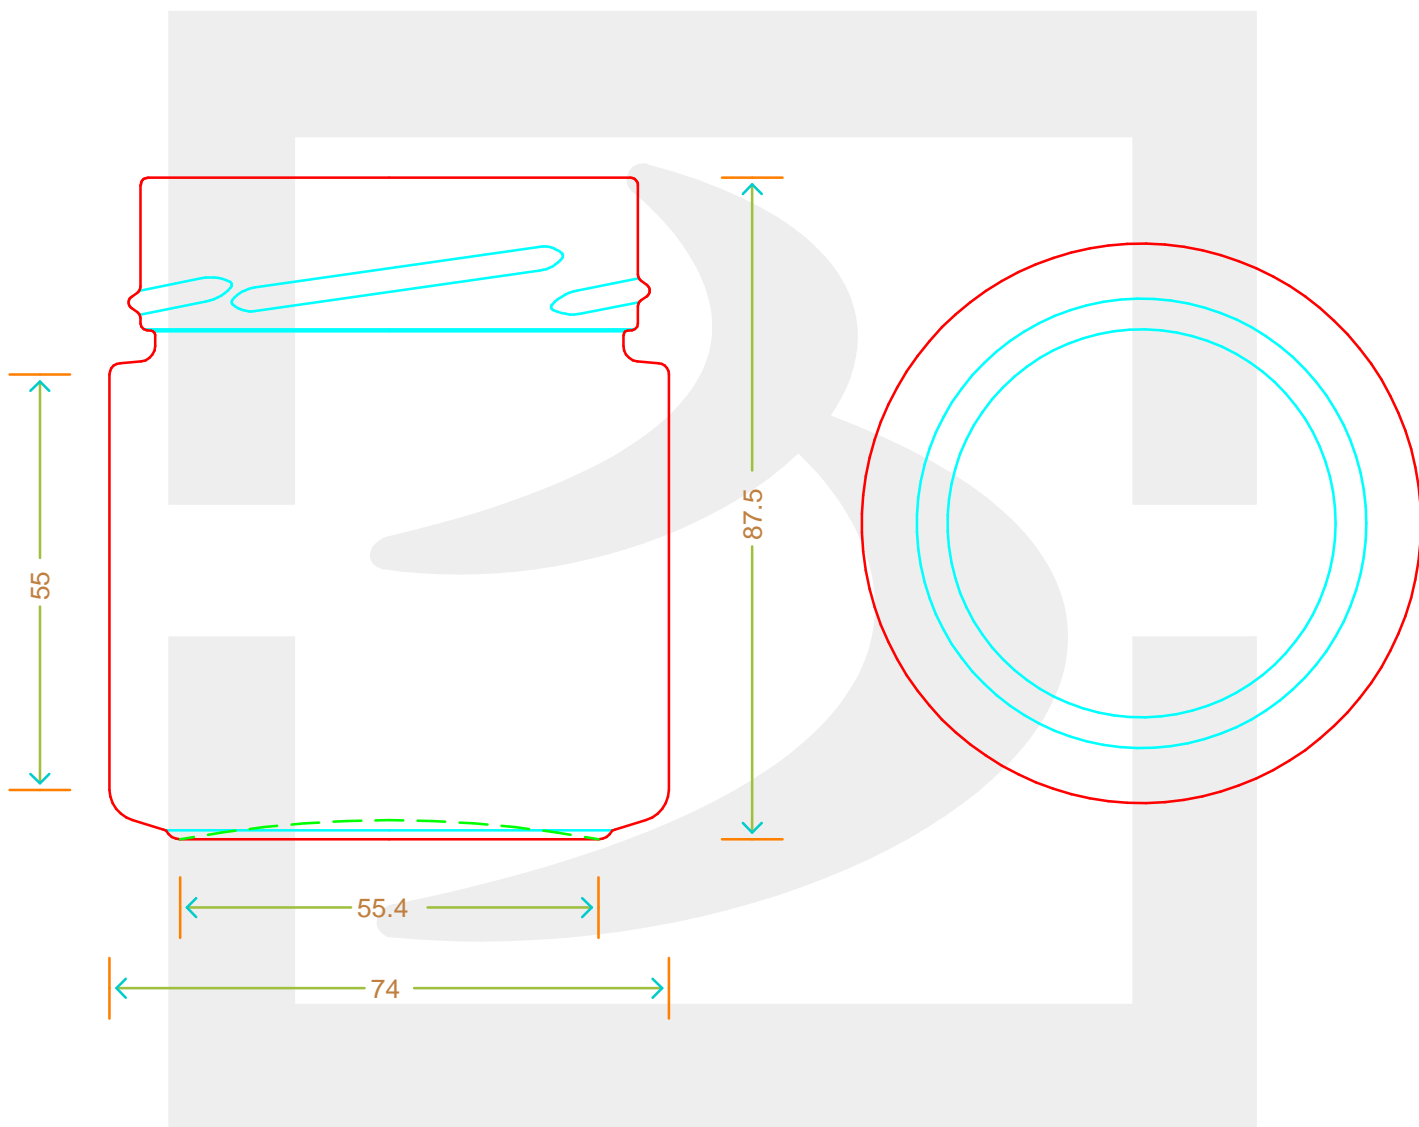

ARTICOLO / ITEM

VASO ERGO 270 T 70 XDEEP H18 # *

Colore: BIANCO
Color: BIANCO

 **bruni glass**
a **berlin packaging** company
www.bruniglass.com

SCALA: 1:1
SCALE:

Capacità R.B. (c.c.): Brimful cap. (c.c.):	270	Peso vetro (gr): Glass weight (gr):	180
Altezza tot (mm): Total height (mm):	87.5	Bocca: Finish:	TWIST-OFF
Diametro corpo (mm): Body diameter (mm):	74	Min. foro passante (mm): Minimum through bore (mm):	

LE QUOTE SONO ESPRESSE IN mm
DIMENSIONS ARE EXPRESSED IN mm

COD. ARTICOLO / ITEM CODE
17868P2

Data ultimo aggiornamento / Last update: 10/05/2019
Origine / Source: 17868