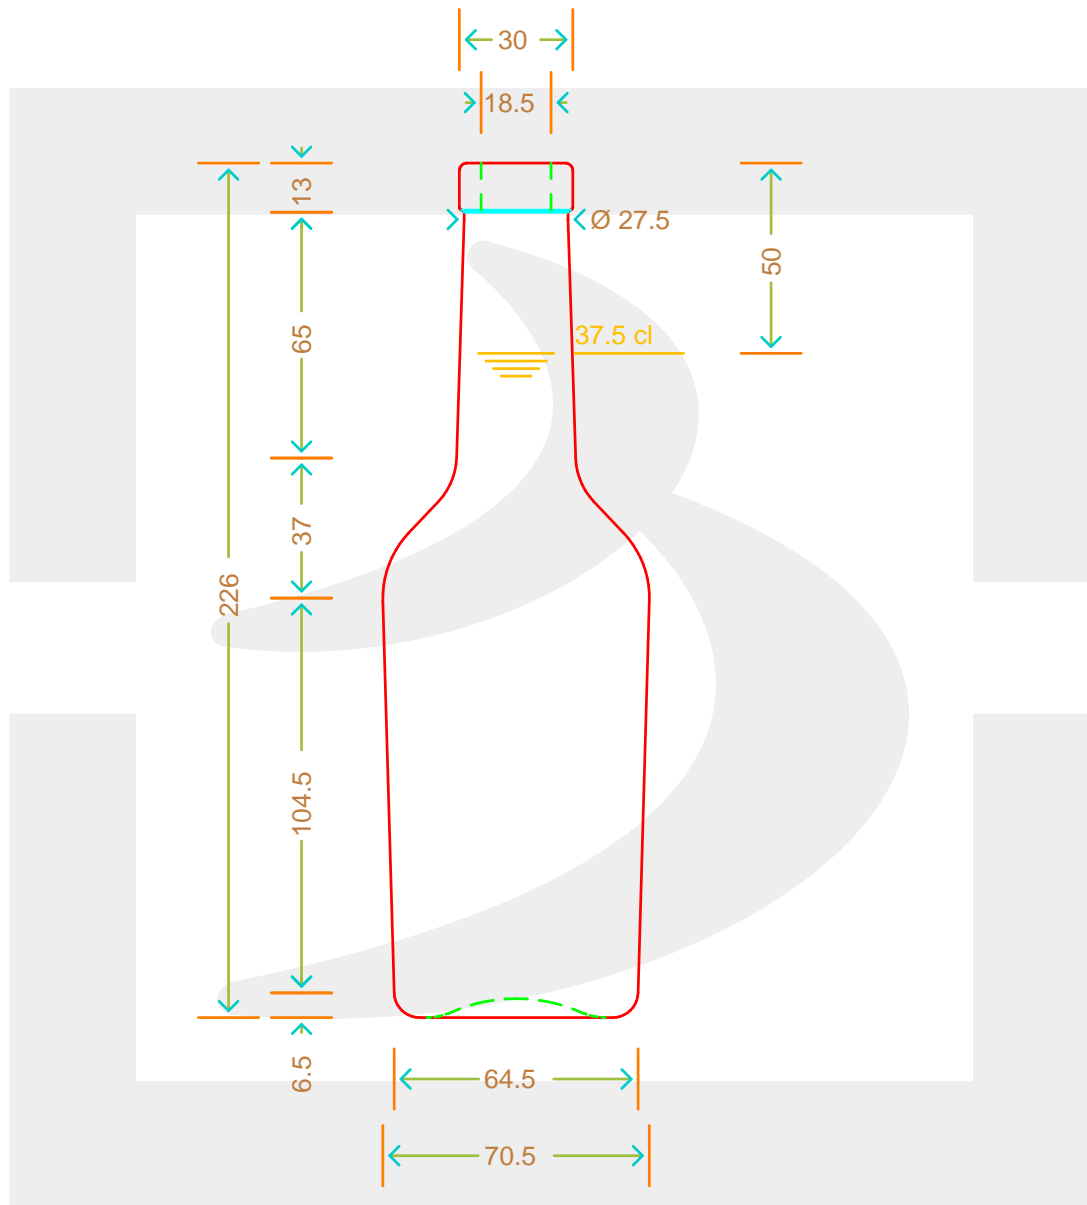

ARTICOLO / ITEM

BOT. NORMANDE 375 F 13 VQ VS *

Colore : QUERCIA
Color :

berlinpackaging.eu

Il disegno è puramente indicativo e non vincolante - Berlin Packaging Italy S.p.A. non assume garanzia od obbligazione alcuna per l'utilizzo del presente disegno nè per le informazioni in esso riportate
This drawing is approximate and not binding - Berlin Packaging Italy S.p.A. does not assume any guarantee or obligation for use of this drawing or for information contained therein

Capacità R.B. (c.c.): Brimful capacity (c.c.):	390	Peso vetro (gr): Glass weight (gr):	350
Altezza tot. (mm): Total height (mm):	226	Bocca: Finish:	FASCETTA
Diametro corpo (mm): Body diameter (mm):	70.5	Min. foro passante (mm): Minimum through bore (mm):	
Resistenza a pressione (bar): Pressure resistance (bar):	-	Scala: Scale:	1:1