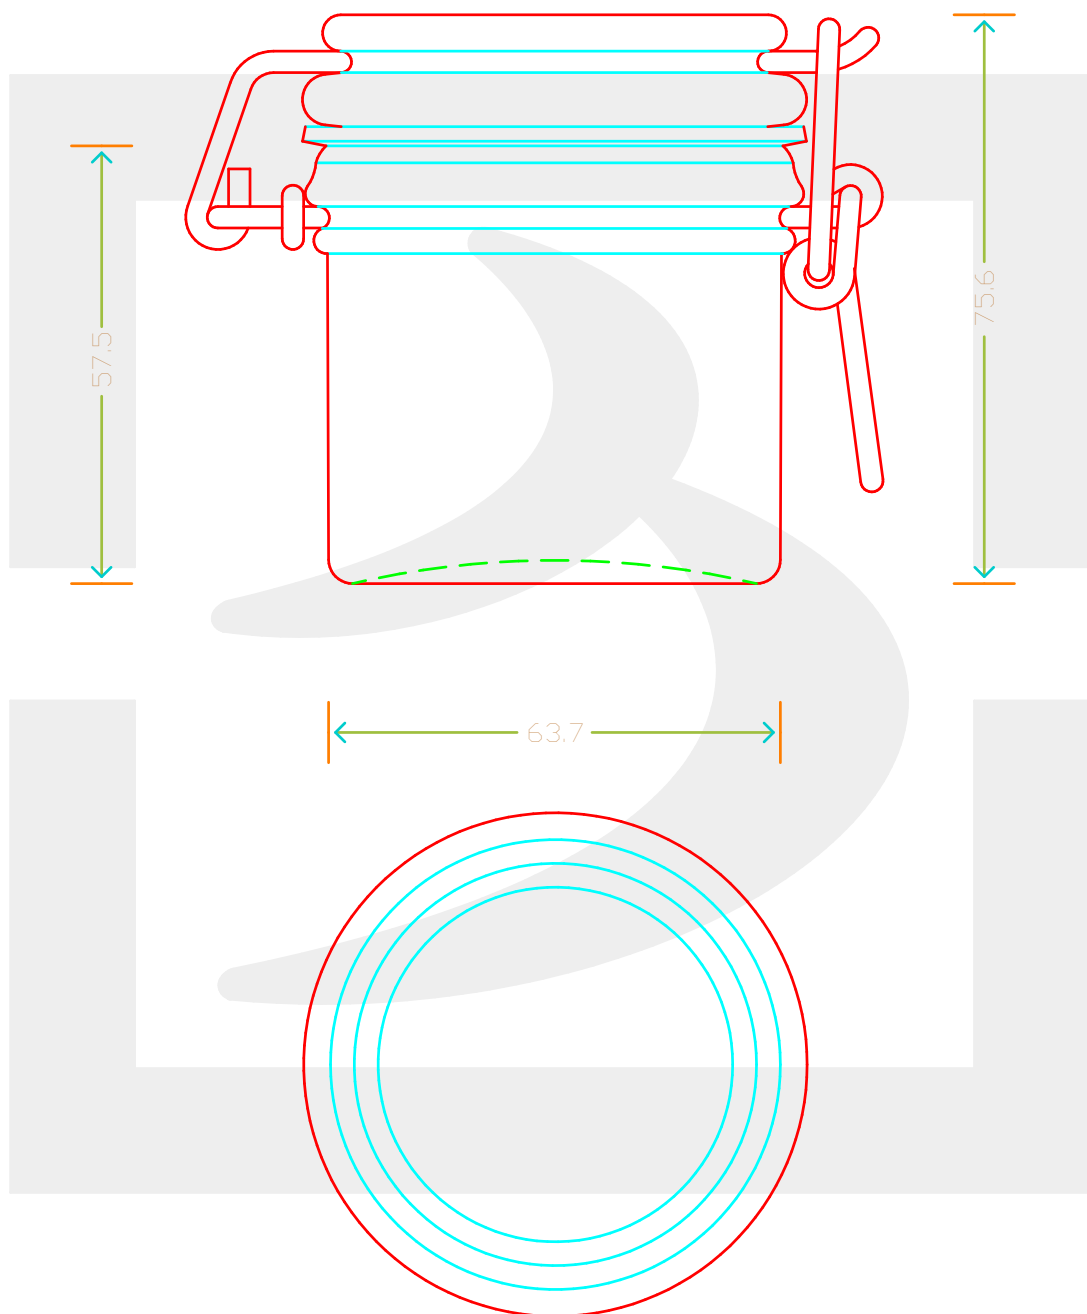

ARTICOLO / ITEM

VASO ERMETICO 90 D60 C/G NC

Colore : BIANCO
Color : BIANCO

bruni glass

berlinpackaging.eu

Il disegno è puramente indicativo e non vincolante - Berlin Packaging Italy S.p.A. non assume garanzia od obbligazione alcuna per l'utilizzo del presente disegno nè per le informazioni in esso riportate
This drawing is approximate and not binding - Berlin Packaging Italy S.p.A. does not assume any guarantee or obligation for use of this drawing or for information contained therein

Capacità R.B. (c.c.): Brimful capacity (c.c.):	135	Peso vetro (gr): Glass weight (gr):	225
Altezza tot. (mm): Total height (mm):	75.6	Bocca: Finish:	TAPPO MECCANICO
Diametro corpo (mm): Body diameter (mm):	63.7	Min. foro passante (mm): Minimum through bore (mm):	
Resistenza a pressione (bar): Pressure resistance (bar):	-	Scala: Scale:	1:1

Per ulteriori informazioni tecniche contattare il referente commerciale
For full technical details please contact sales representative

COD. ARTICOLO / ITEM CODE
17839T1

Data ultimo aggiornamento / Last update: 22/11/2021
Origine / Source: 17839