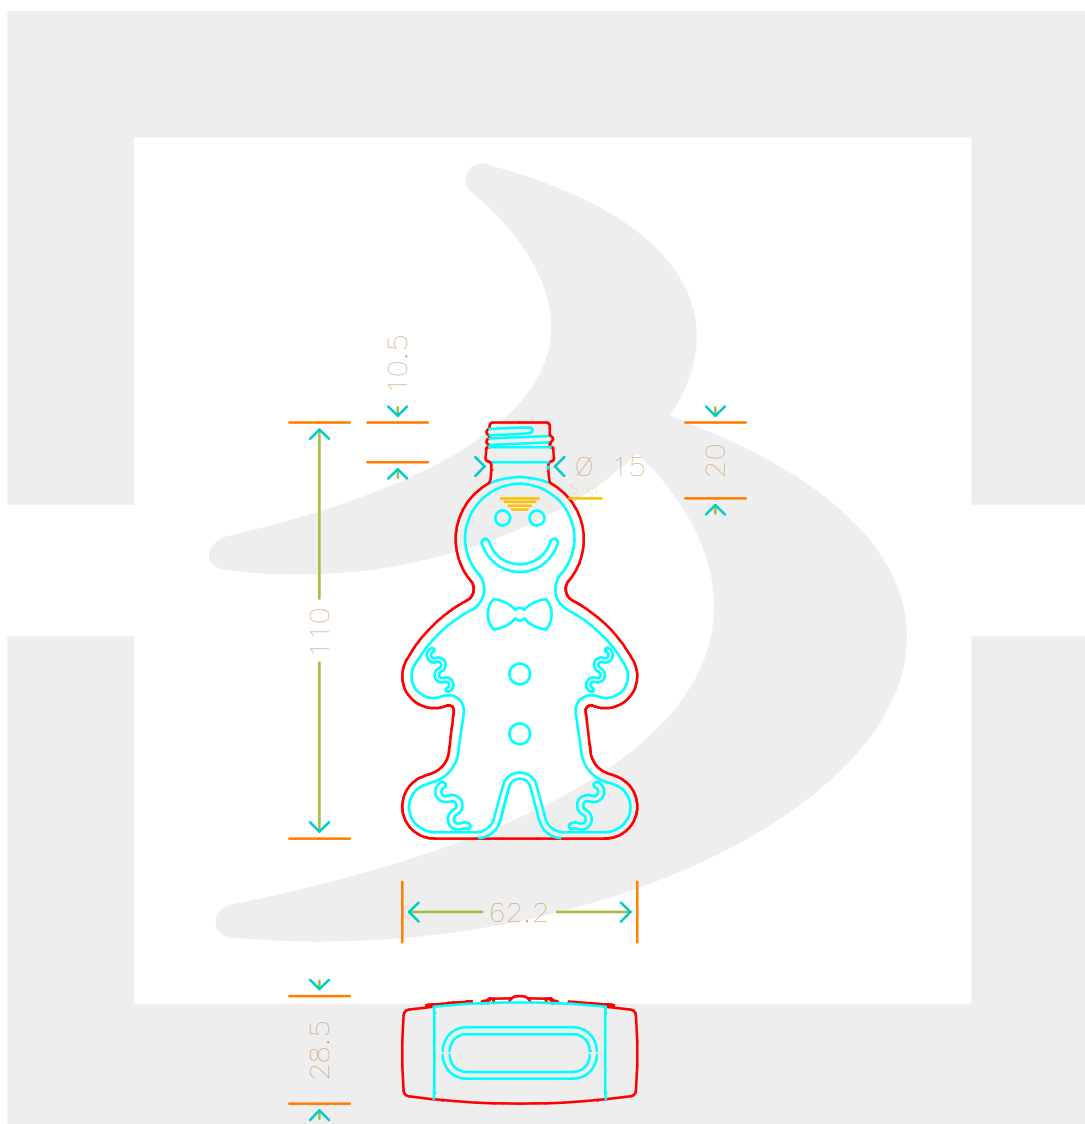

ARTICOLO / ITEM

BOT. GINGERBREAD EVO 50 LT P 18 # *

Colore : BIANCO
Color :

MOD.DEP.
PATENTED

SCALA: 1:2
SCALE:

Capacità R.B. (c.c.) : Brimful cap. (c.c.) :	54	Peso vetro (gr): Glass weight (gr):	120
Altezza tot (mm): Total height (mm):	110	Bocca: Finish:	PILFER-PROOF
Diametro corpo (mm): Body diameter (mm):	62.1	Min. foro passante (mm): Minimum through bore (mm):	8,5

LE QUOTE SONO ESPRESSE IN mm
DIMENSIONS ARE EXPRESSED IN mm

COD. ARTICOLO / ITEM CODE
17792B2