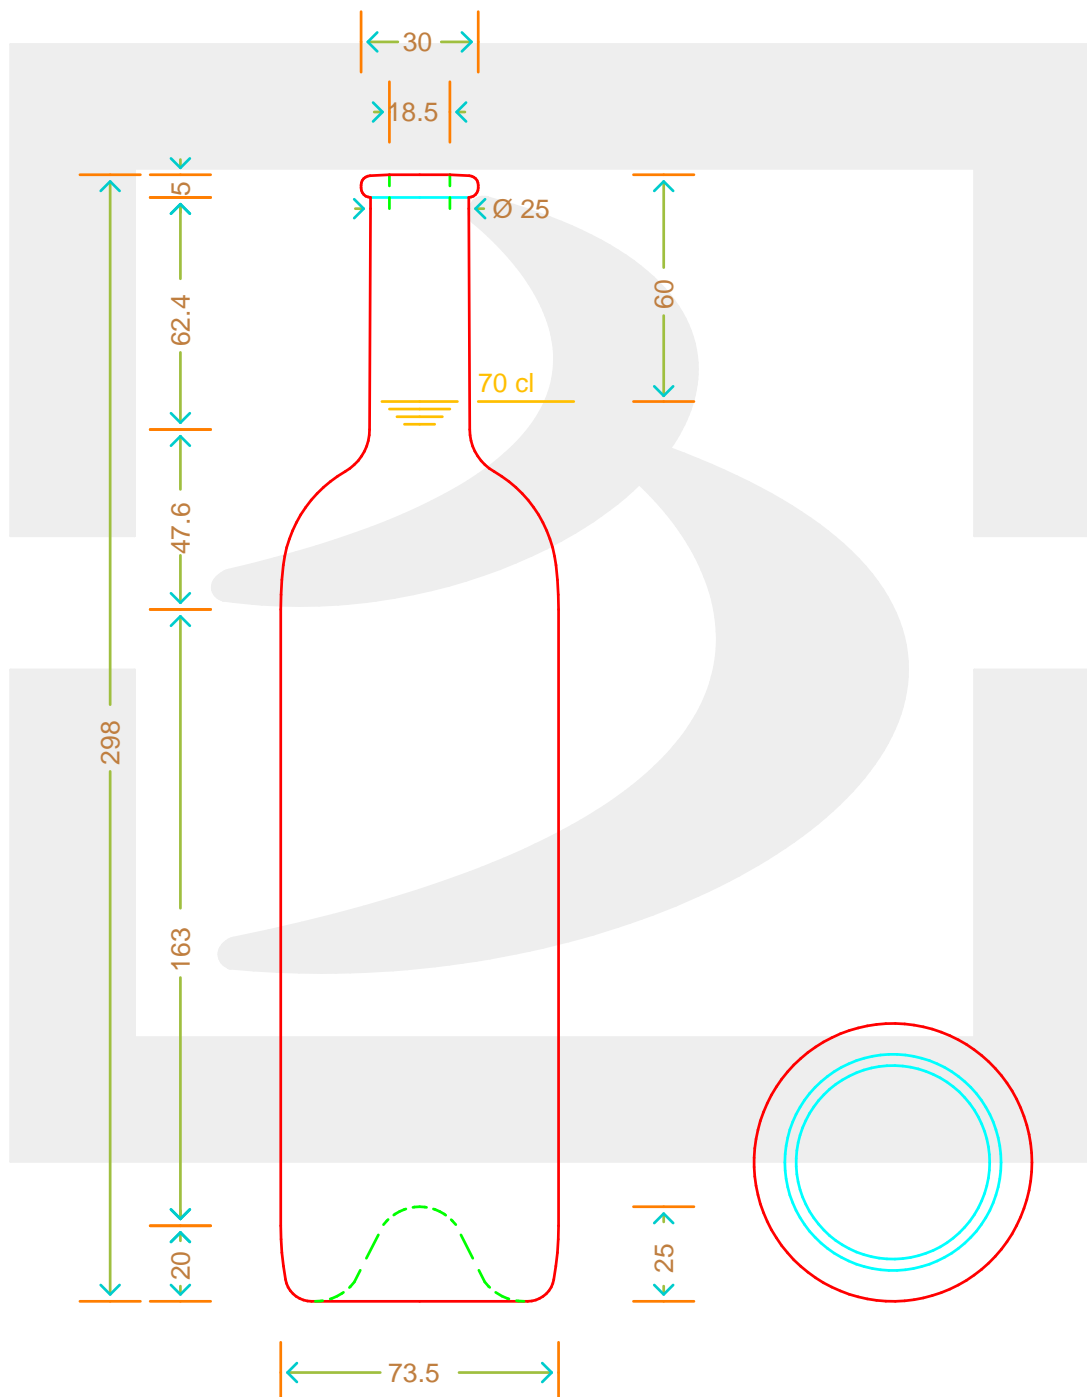

# BOT. BORD DISTILLA 700 A6 VG VS

Colore : GIALLO  
Color :

bruni glass

berlinpackaging.eu

Il disegno è puramente indicativo e non vincolante - Berlin Packaging Italy S.p.A. non assume garanzia od obbligazione alcuna per l'utilizzo del presente disegno nè per le informazioni in esso riportate  
This drawing is approximate and not binding - Berlin Packaging Italy S.p.A. does not assume any guarantee or obligation for use of this drawing or for information contained therein

Capacità R.B. (c.c.): Brimful capacity (c.c.):	722	Peso vetro (gr): Glass weight (gr):	500
Altezza tot. (mm): Total height (mm):	298	Bocca: Finish:	ANELLO
Diametro corpo (mm): Body diameter (mm):	73.5	Min. foro passante (mm): Minimum through bore (mm):	
Resistenza a pressione (bar): Pressure resistance (bar):	-	Scala: Scale:	1:1