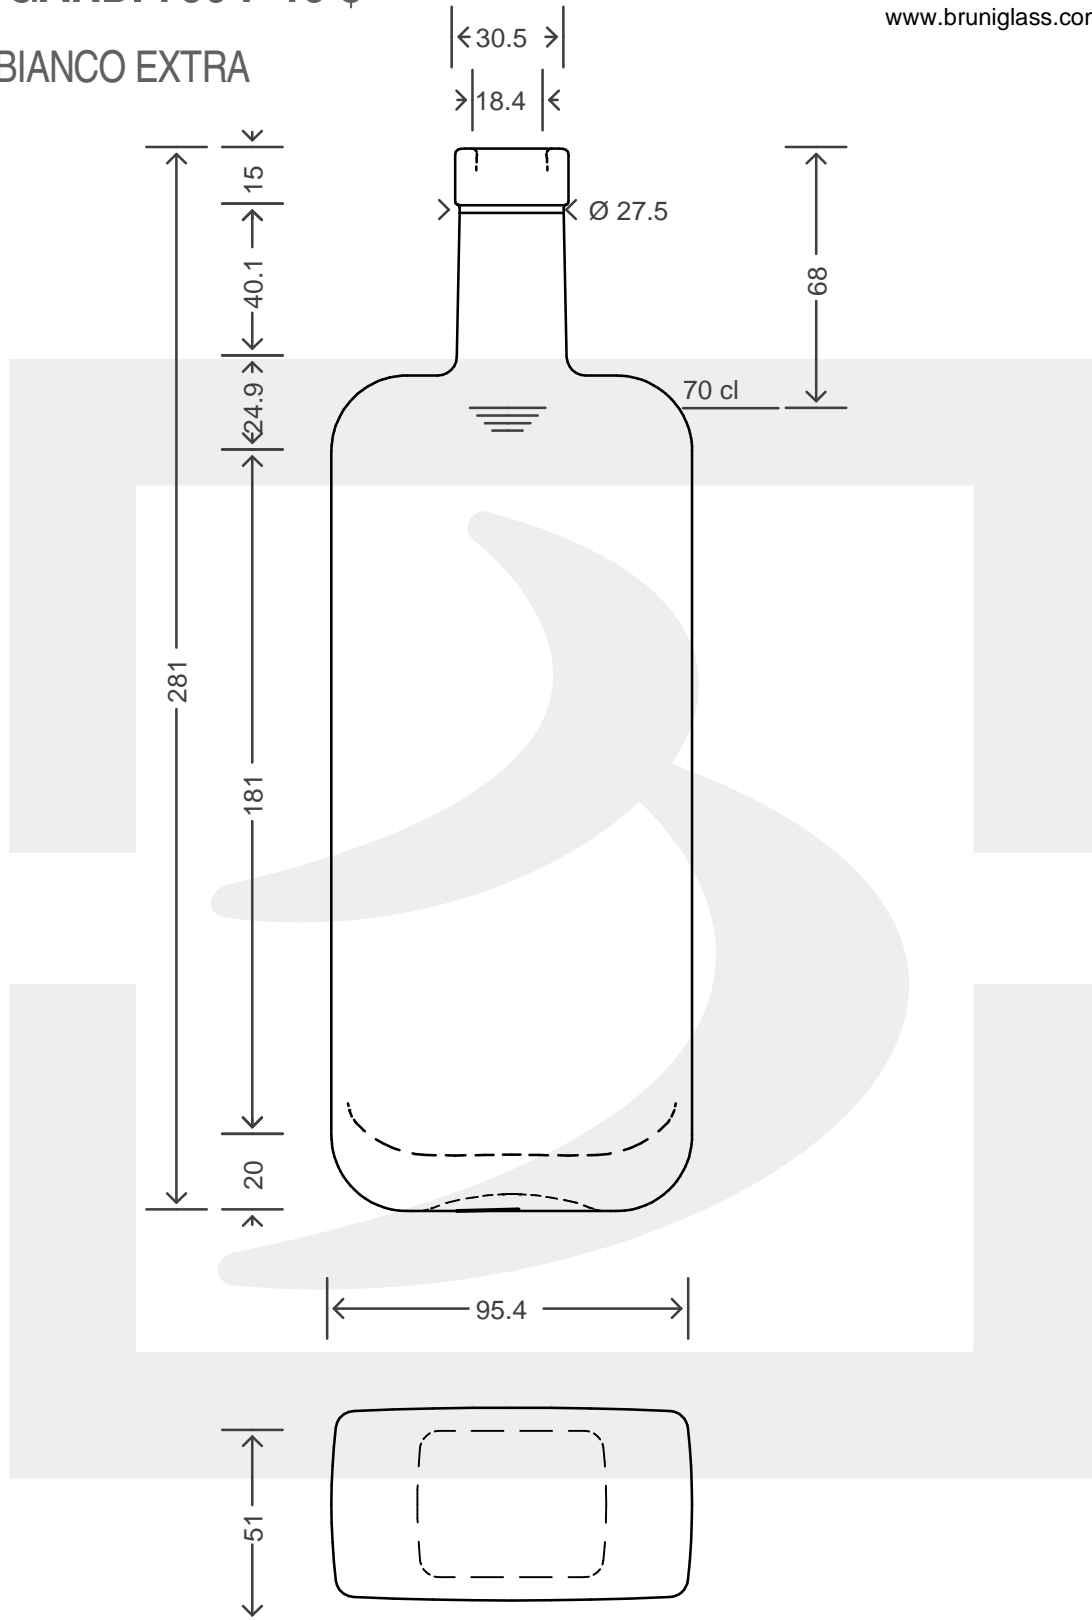

# BOT. GARDI 750 F 15 \$ \*

Colore: BIANCO EXTRA  
Color:

**bruni glass**  
a berlin packaging company

www.bruniglass.com

SCALA: 1:2  
SCALE:

Capacità R.B. (c.c.): Brimful cap. (c.c.):	778	Peso vetro (gr): Glass weight (gr):	700
Altezza tot (mm): Total height (mm):	281	Bocca: Finish:	FASCETTA
Diametro corpo (mm): Body diameter (mm):	95.4	Min. foro passante (mm): Minimum through bore (mm):	

LE QUOTE SONO ESPRESSE IN mm  
DIMENSIONS ARE EXPRESSED IN mm

COD. ARTICOLO / ITEM CODE

**17777P1**

**MODELLO DEPOSITATO - PATENTED**

Data ultimo aggiornamento / Last update: 10/05/2019  
Origine / Source: 17777