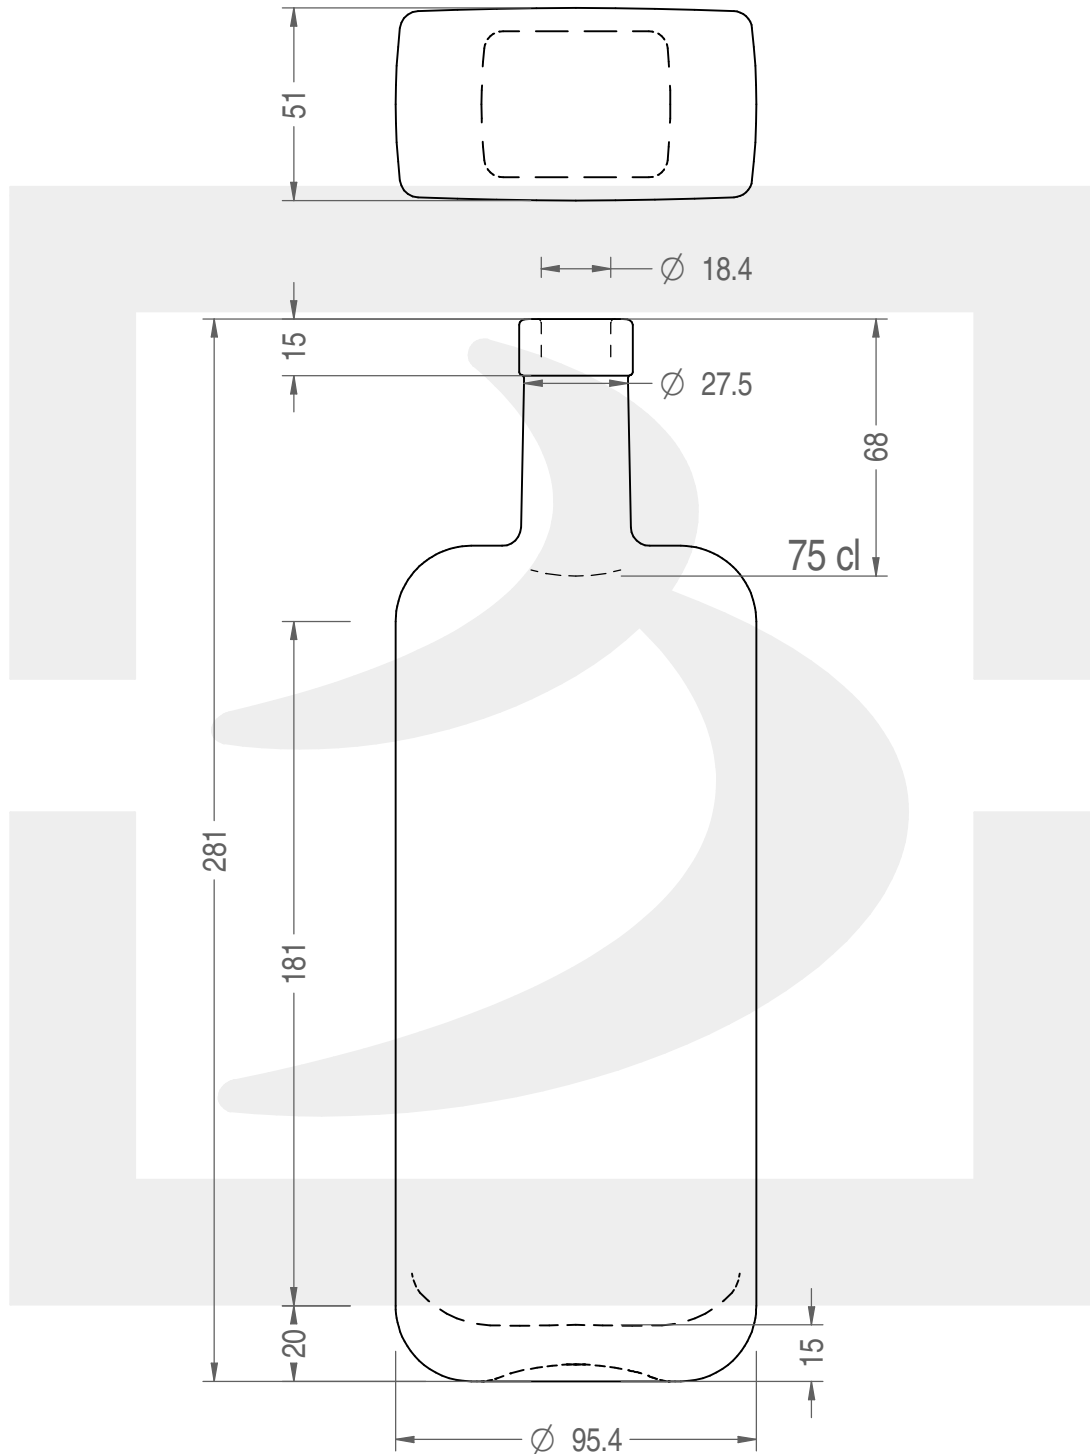

# BOT. GARDI 750 F 15 \$ \*

Colore : BIANCO EXTRA  
Color :

 **bruni glass**  
a **berlin packaging** company

www.bruniglass.com

SCALA: 1:2  
SCALE:

Capacità R.B. (c.c.): Brimful cap. (c.c.):	778	Peso vetro (gr): Glass weight (gr):	725
Altezza tot (mm): Total height (mm):	281	Bocca: Finish:	FASCETTA
Diametro corpo (mm): Body diameter (mm):	96.4	Min. foro passante (mm): Minimum through bore (mm):	16

LE QUOTE SONO ESPRESSE IN mm  
DIMENSIONS ARE EXPRESSED IN mm

COD. ARTICOLO / ITEM CODE

**17777P1**

**MODELLO DEPOSITATO - PATENTED**

Data ultimo aggiornamento / Last update: 11/10/2019  
Origine / Source: 17777