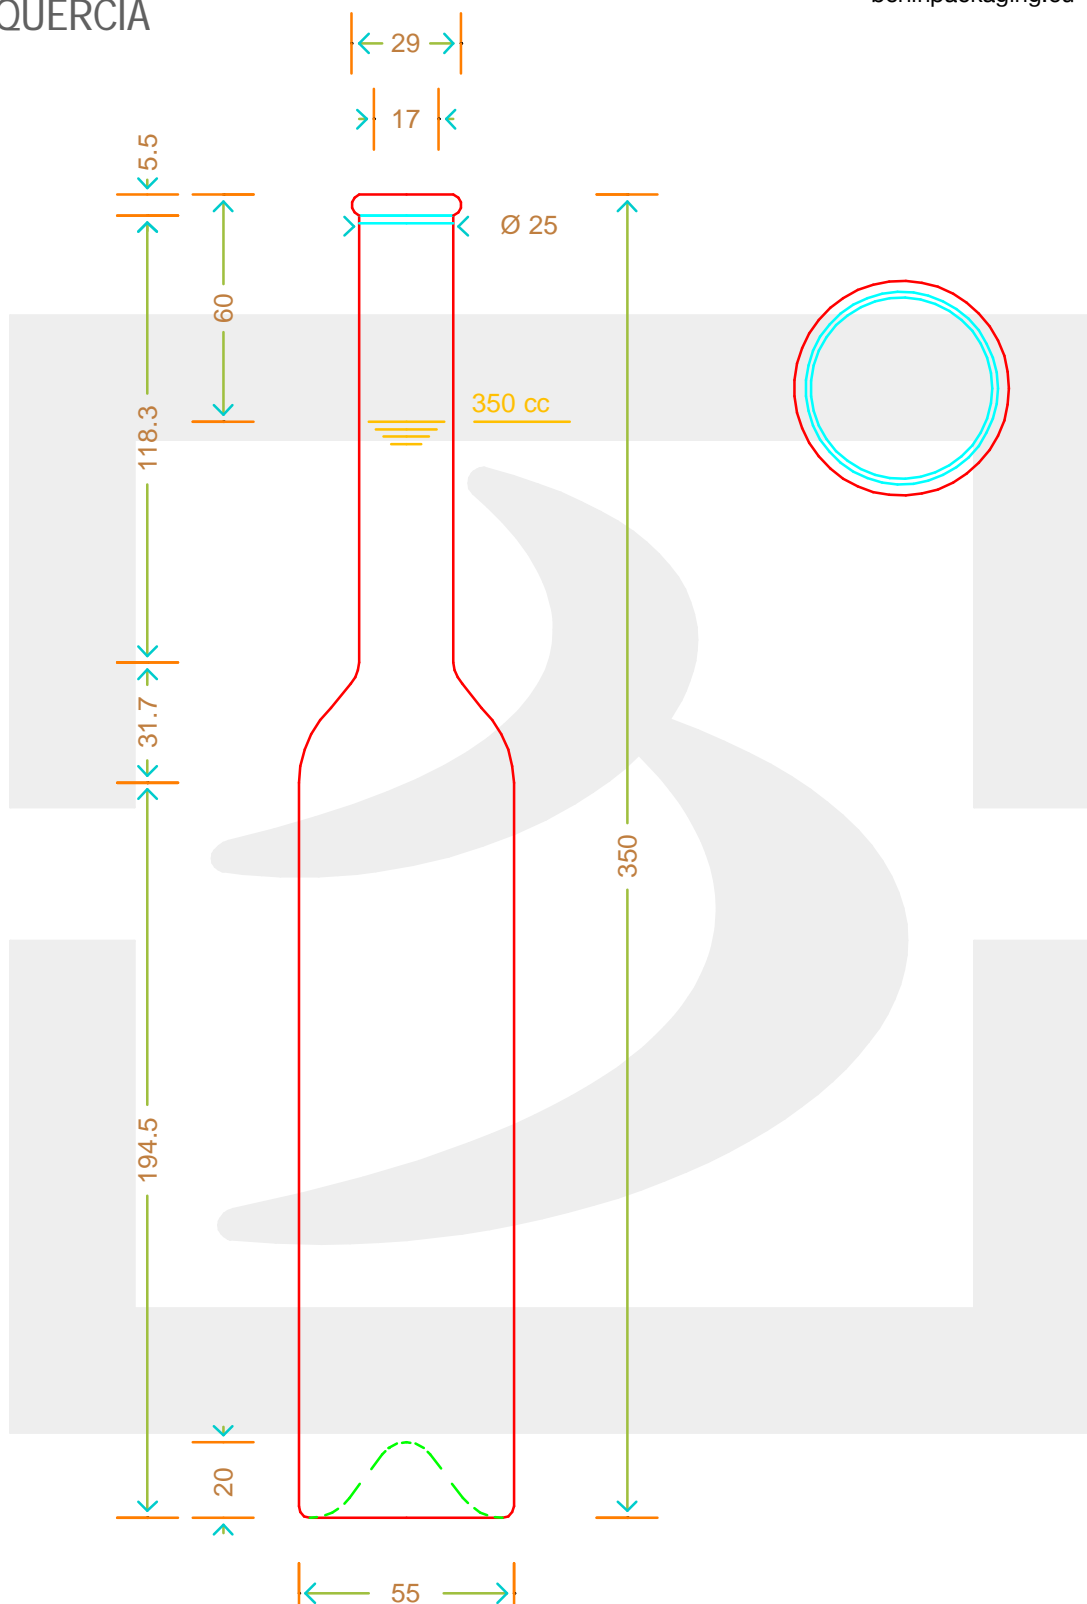

# BOT. NUOVA PLATIN 350 A VQ

Colore : QUERCIA  
Color :

berlin  
bruni glass

berlinpackaging.eu

Il disegno è puramente indicativo e non vincolante - Berlin Packaging Italy S.p.A. non assume garanzia od obbligazione alcuna per l'utilizzo del presente disegno nè per le informazioni in esso riportate  
This drawing is approximate and not binding - Berlin Packaging Italy S.p.A. does not assume any guarantee or obligation for use of this drawing or for information contained therein

Capacità R.B. (c.c.): Brimful capacity (c.c.):	365	Peso vetro (gr): Glass weight (gr):	500
Altezza tot. (mm): Total height (mm):	350	Bocca: Finish:	ANELLO
Diametro corpo (mm): Body diameter (mm):	55	Min. foro passante (mm): Minimum through bore (mm):	
Resistenza a pressione (bar): Pressure resistance (bar):	-	Scala: Scale:	1:1