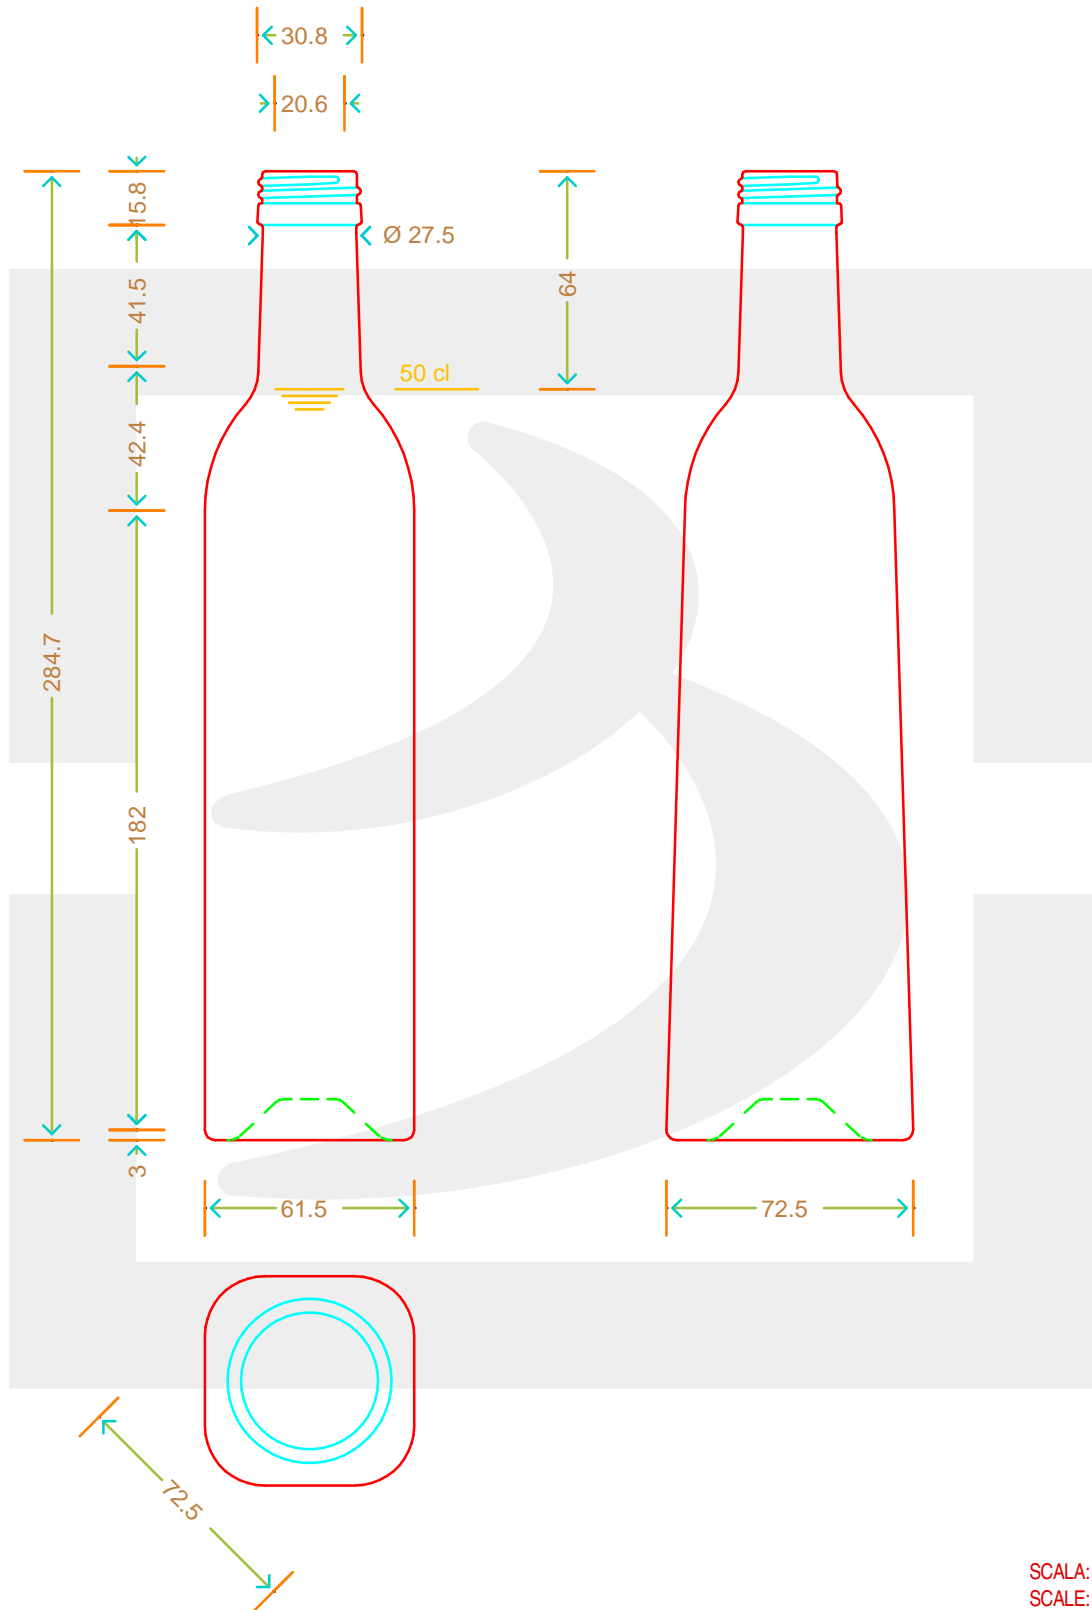

ARTICOLO / ITEM

BOT. BELLOLIO 500 INSCR P 31,5 *

Colore : BIANCO
Color :

bruni glass
a berlin packaging company

www.brunglass.com

MODELLO DEPOSITATO - PATENTED

SCALA: 1:1
SCALE:

Capacità R.B. (c.c.) : Brimful cap. (c.c.) :	520	Peso vetro (gr): Glass weight (gr):	450
Altezza tot (mm): Total height (mm):	284.7	Bocca: Finish:	PILFER-PROOF
Diametro corpo (mm): Body diameter (mm):	61.5	Min. foro passante (mm): Minimum through bore (mm):	18,5

LE QUOTE SONO ESPRESSE IN mm
DIMENSIONS ARE EXPRESSED IN mm

COD. ARTICOLO / ITEM CODE

17713P2

Data ultimo aggiornamento / Last update: 10/05/2019
Origine / Source: 10549