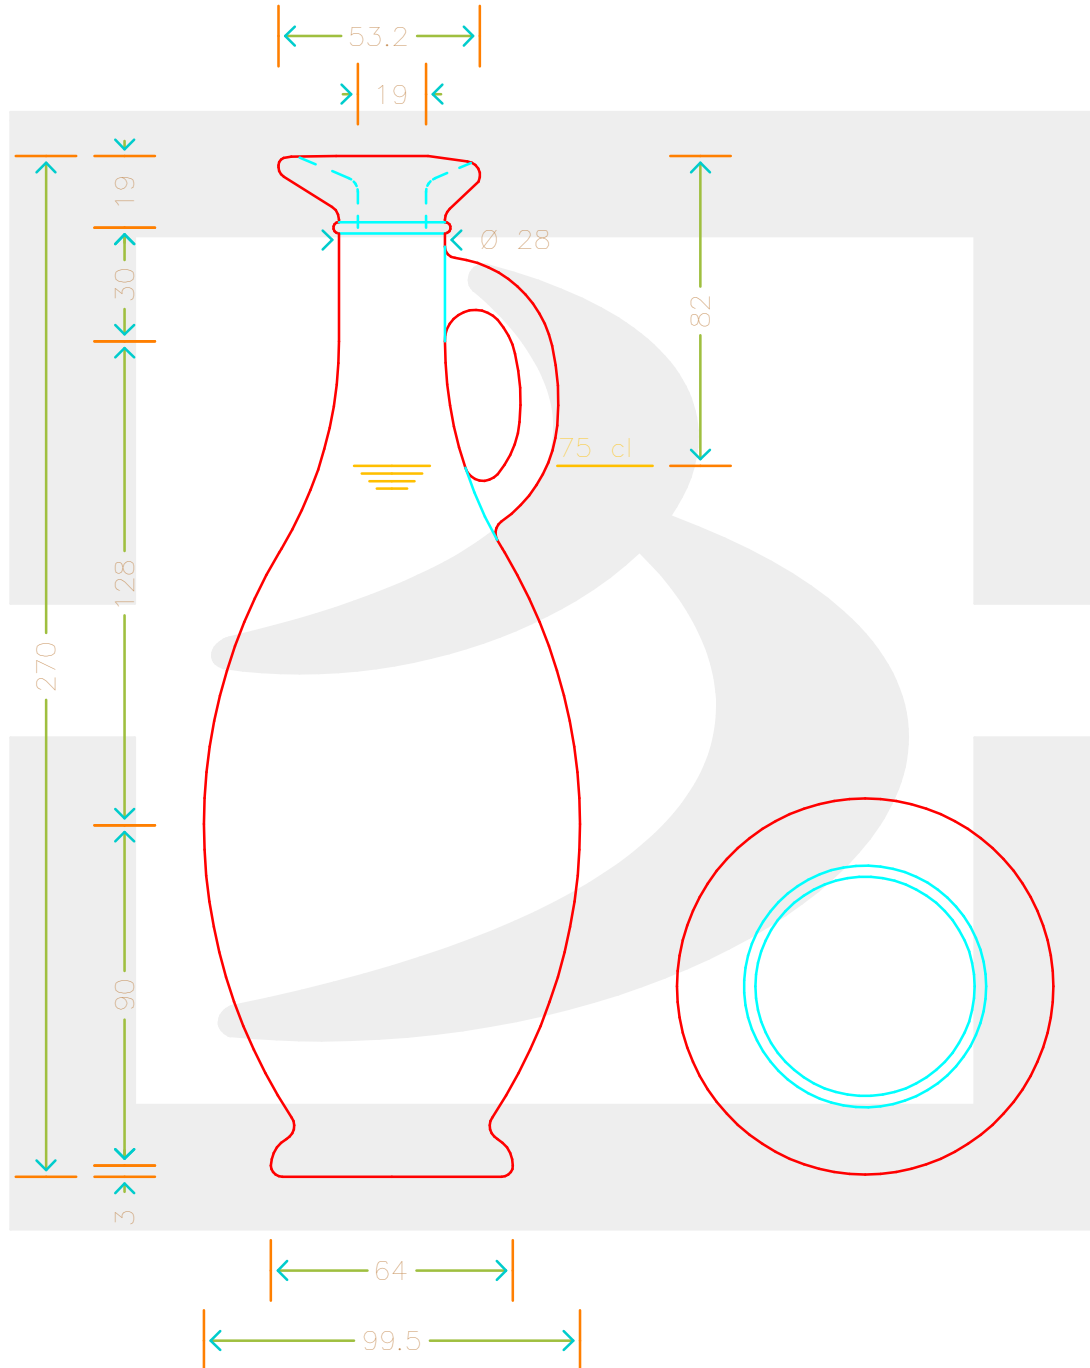

# BOT. ANFORA EGIZIA 750 CB VA VS

Colore : VERDE ANTICO  
Color :

**bruni glass**  
a berlin packaging company

www.bruniglass.com

SCALA: 1:2  
SCALE:

Capacità R.B. (c.c.) :	780	Peso vetro (gr):	600
Brimful cap. (c.c.) :		Glass weight (gr):	
Altezza tot (mm):	270	Bocca:	BECCUCCIO
Total height (mm):		Finish:	
Diametro corpo (mm):	99.5	Min. foro passante (mm):	
Body diameter (mm):		Minimum through bore (mm):	

LE QUOTE SONO ESPRESSE IN mm  
DIMENSIONS ARE EXPRESSED IN mm

COD. ARTICOLO / ITEM CODE

**17691P2**

**MODELLO DEPOSITATO - PATENTED**

Data ultimo aggiornamento / Last update: 10/05/2019  
Origine / Source: 17691