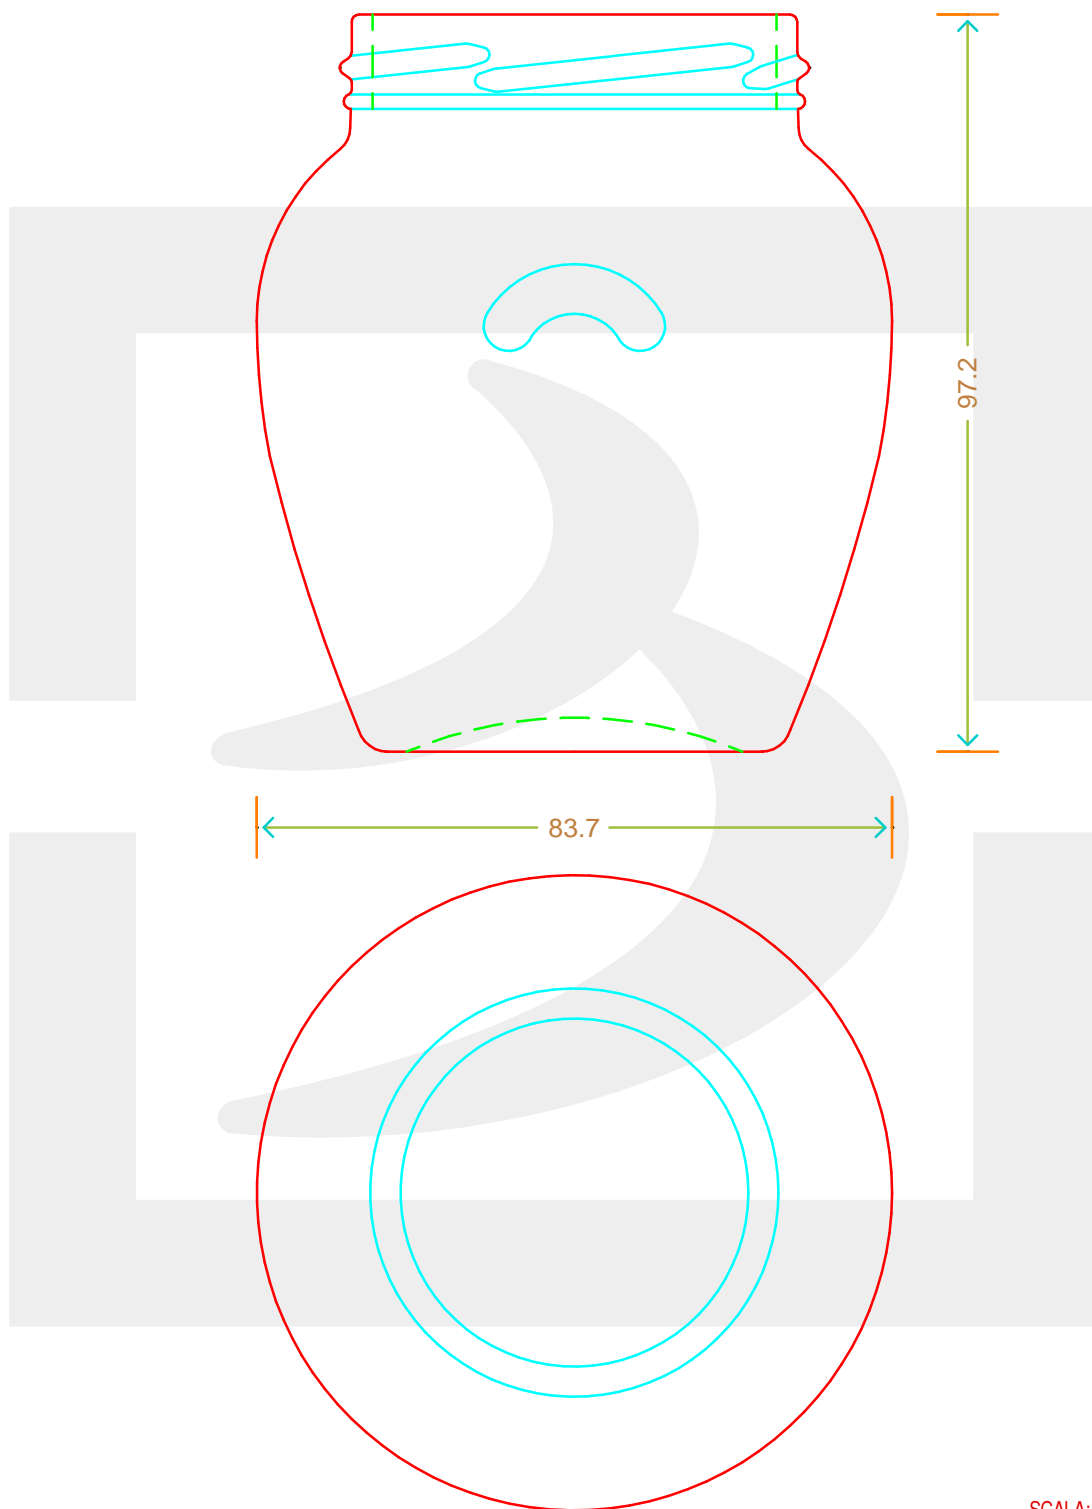

ARTICOLO / ITEM

VASO ORCIO 314 T 63 IC KL *

Colore : BIANCO
Color :

 **bruni glass**
a **berlin packaging** company

www.bruniglass.com

SCALA: 1:1
SCALE:

Capacità R.B. (c.c.) : Brimful cap. (c.c.) :	314	Peso vetro (gr): Glass weight (gr):	180
Altezza tot (mm): Total height (mm):	97.2	Bocca: Finish:	TWIST-OFF
Diametro corpo (mm): Body diameter (mm):	83.7	Min. foro passante (mm): Minimum through bore (mm):	

LE QUOTE SONO ESPRESSE IN mm
DIMENSIONS ARE EXPRESSED IN mm

COD. ARTICOLO / ITEM CODE

17688T2

Data ultimo aggiornamento / Last update: 30/11/2017
Origine / Source: 17108