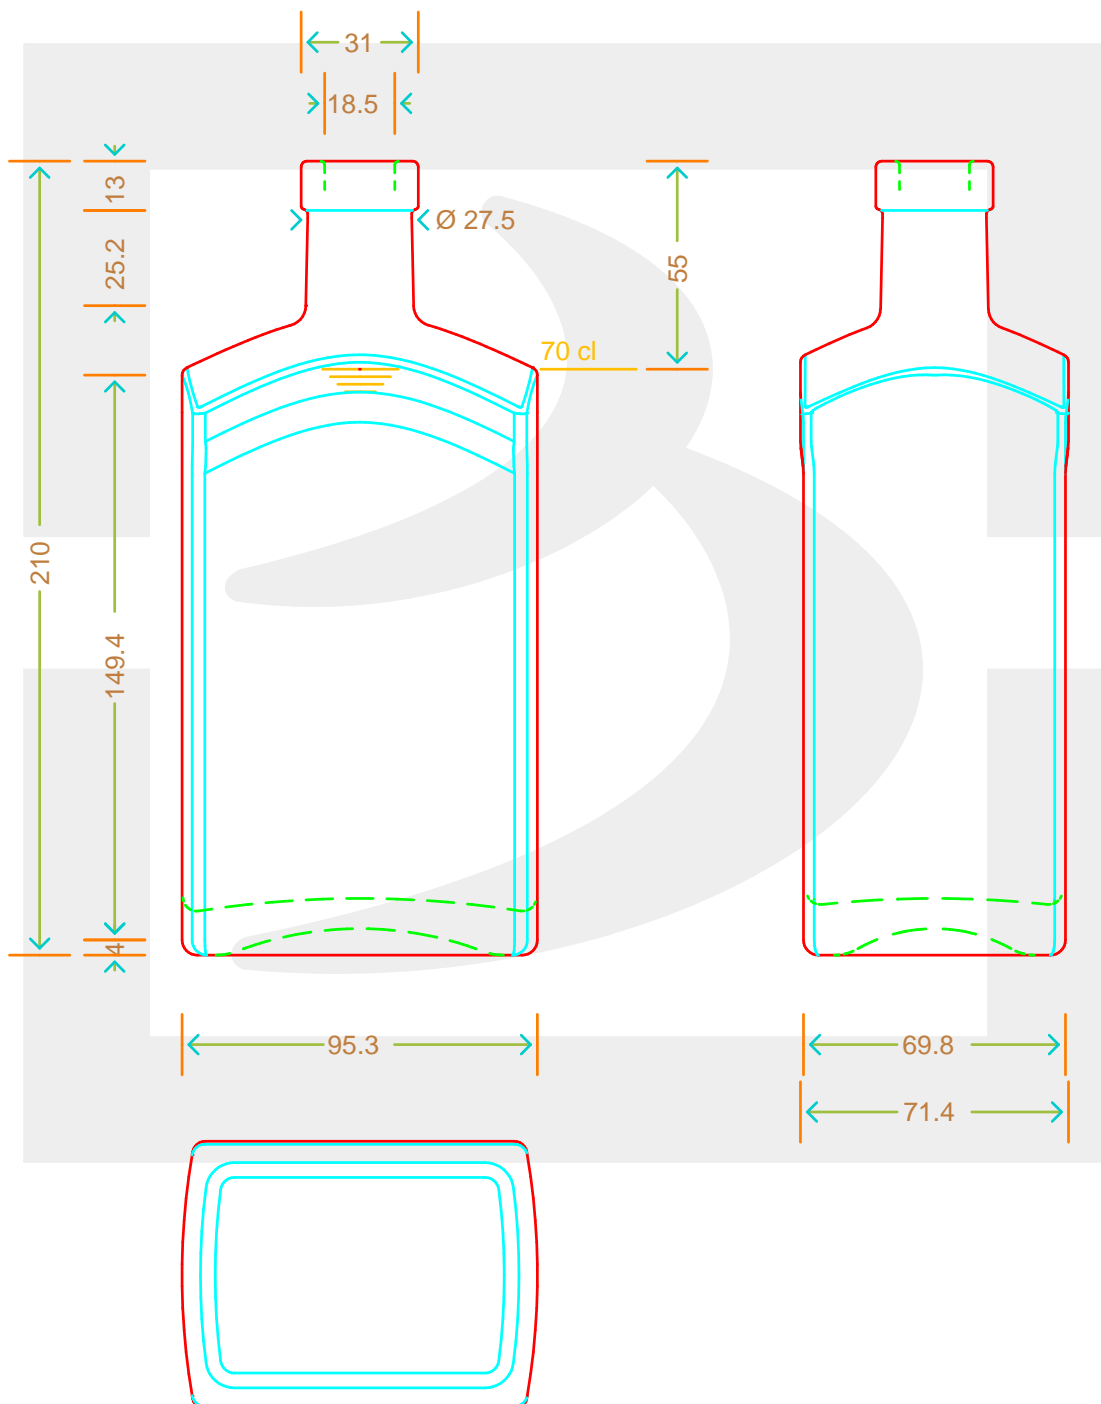

# BOT. DESIREE 700 F 13 \*

Colore : BIANCO  
Color : BIANCO

berlinpackaging.eu

MOD.DEP.  
PATENTED

Il disegno è puramente indicativo e non vincolante - Berlin Packaging Italy S.p.A. non assume garanzia od obbligazione alcuna per l'utilizzo del presente disegno nè per le informazioni in esso riportate  
This drawing is approximate and not binding - Berlin Packaging Italy S.p.A. does not assume any guarantee or obligation for use of this drawing or for information contained therein

Capacità R.B. (c.c.):	734	Peso vetro (gr):	800
Brimful capacity (c.c.):		Glass weight (gr):	
Altezza tot. (mm):	210	Bocca:	FASCETTA
Total height (mm):		Finish:	
Diametro corpo (mm):	95.3	Min. foro passante (mm):	16
Body diameter (mm):		Minimum through bore (mm):	
Resistenza a pressione (bar):	-	Scala:	1:1
Pressure resistance (bar):		Scale:	