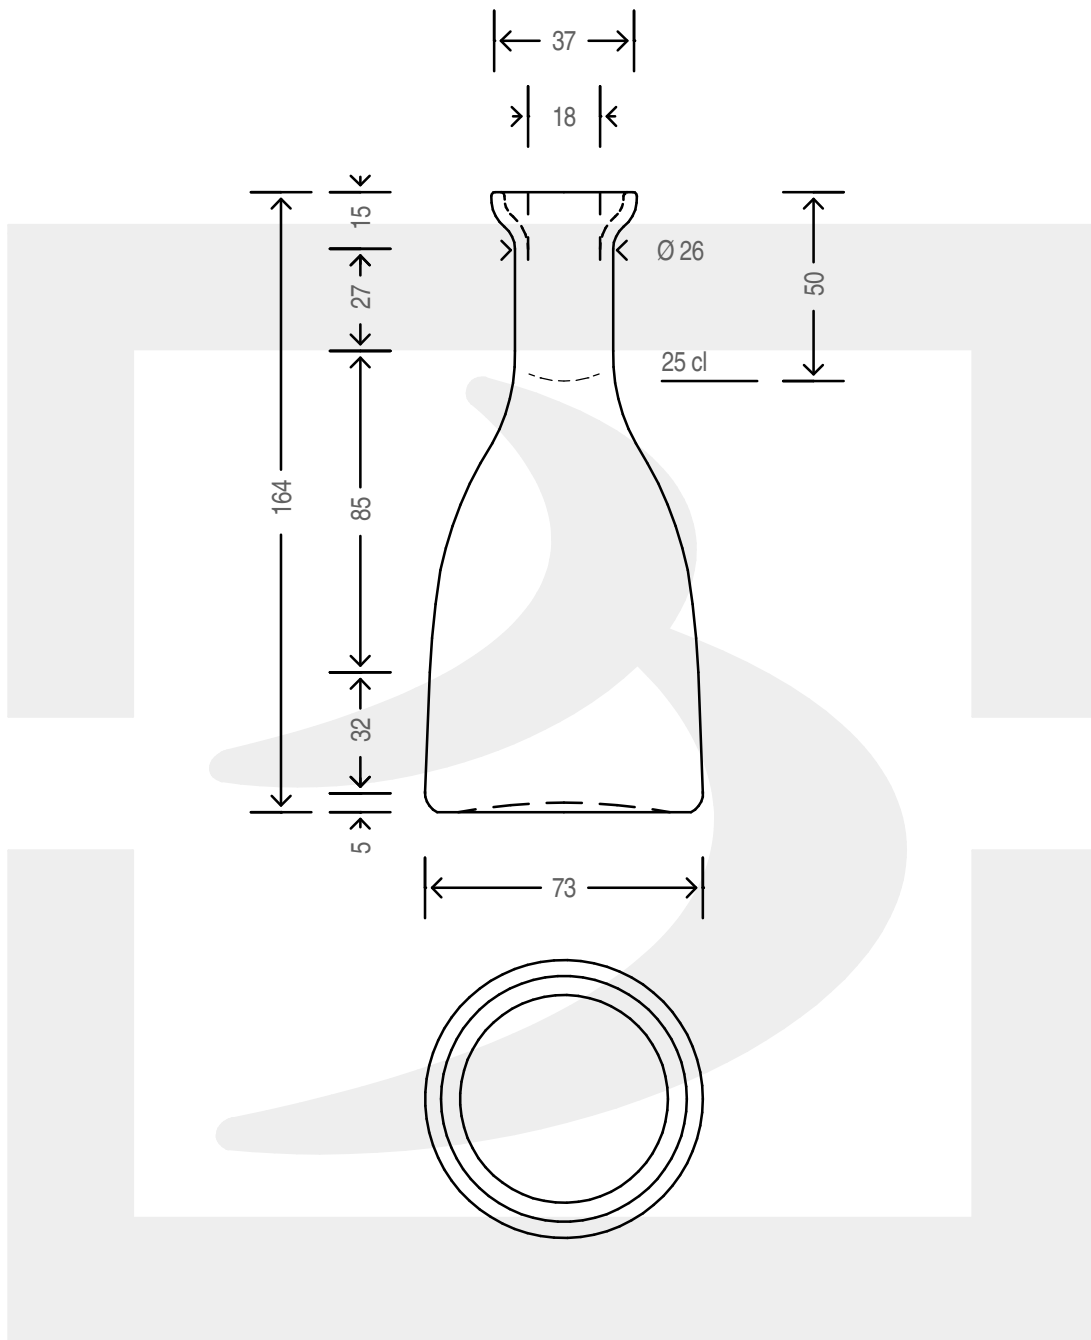

BOT. VIOLA 250 BP UVAG GC *

Colore : UVAG
Color :

SCALA: 1:2
SCALE:

Capacità R.B. (c.c.): Brimful cap. (c.c.):	266	Peso vetro (gr): Glass weight (gr):	250
Altezza tot (mm): Total height (mm):	164	Bocca: Finish:	BOCCA PROFUMO
Diametro corpo (mm): Body diameter (mm):	73	Min. foro passante (mm): Minimum through bore (mm):	16

LE QUOTE SONO ESPRESSE IN mm
DIMENSIONS ARE EXPRESSED IN mm

COD. ARTICOLO / ITEM CODE

17548P2