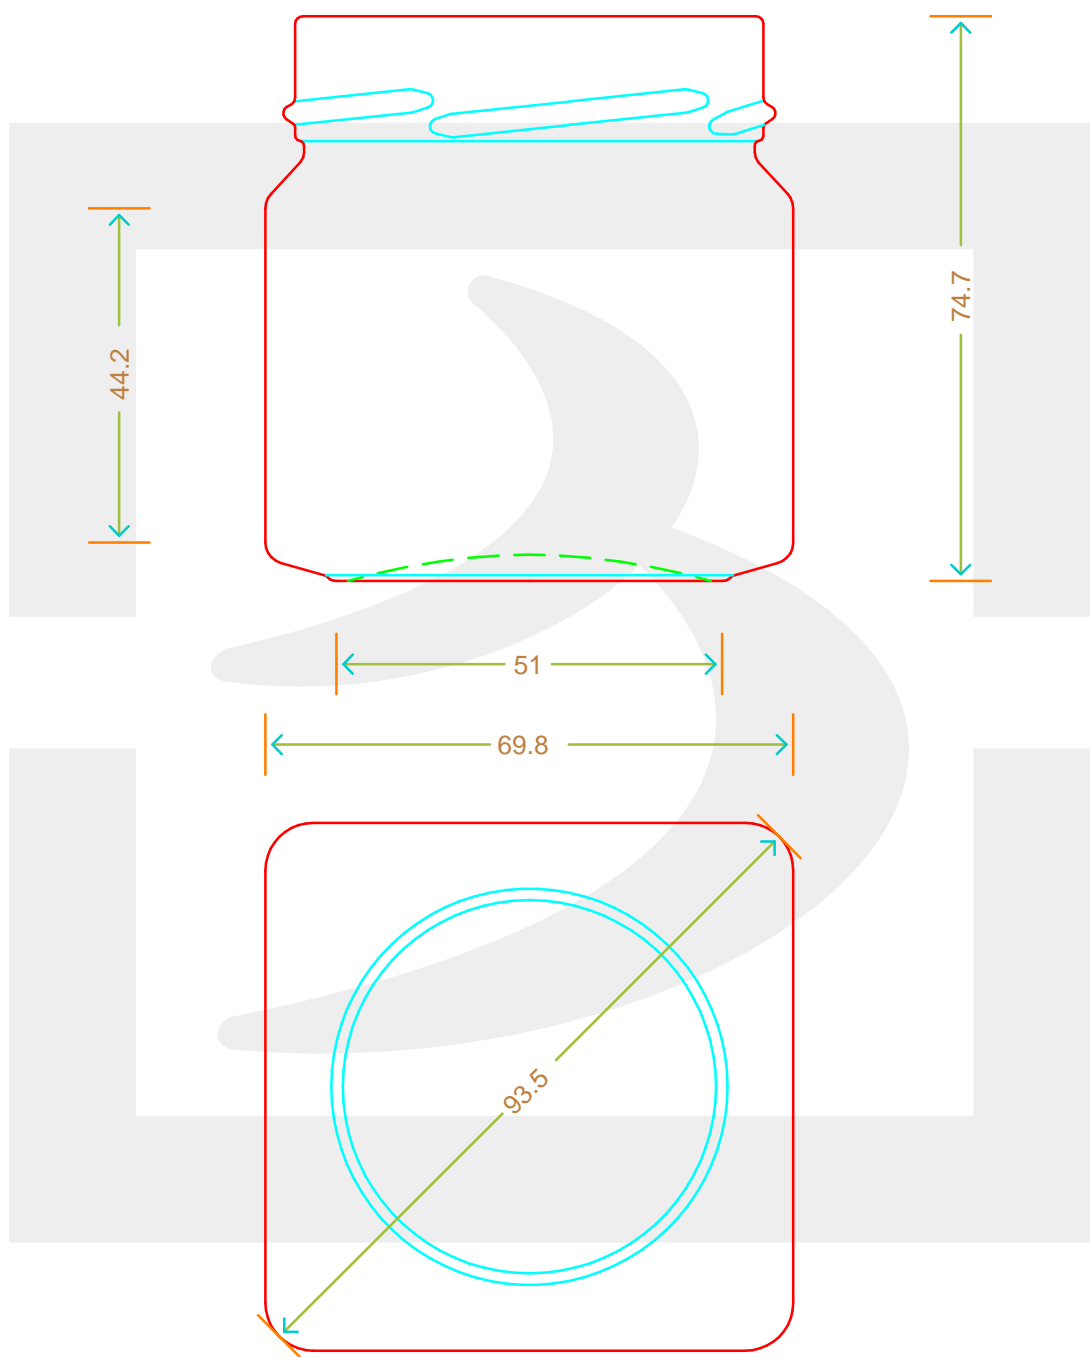

ARTICOLO / ITEM

VASO EVOLUTION QUAD 212 T66 D H14#*

Colore : BIANCO
Color : BIANCO

 **bruni glass**
a **berlin packaging** company

www.bruniglass.com

SCALA: 1:1
SCALE:

Capacità R.B. (c.c.) : Brimful cap. (c.c.) :	212	Peso vetro (gr): Glass weight (gr):	260
Altezza tot (mm): Total height (mm):	74.7	Bocca: Finish:	TWIST-OFF
Diametro corpo (mm): Body diameter (mm):	69.8	Min. foro passante (mm): Minimum through bore (mm):	

LE QUOTE SONO ESPRESSE IN mm
DIMENSIONS ARE EXPRESSED IN mm

COD. ARTICOLO / ITEM CODE
17535T1

Data ultimo aggiornamento / Last update: 10/05/2019
Origine / Source: 17535