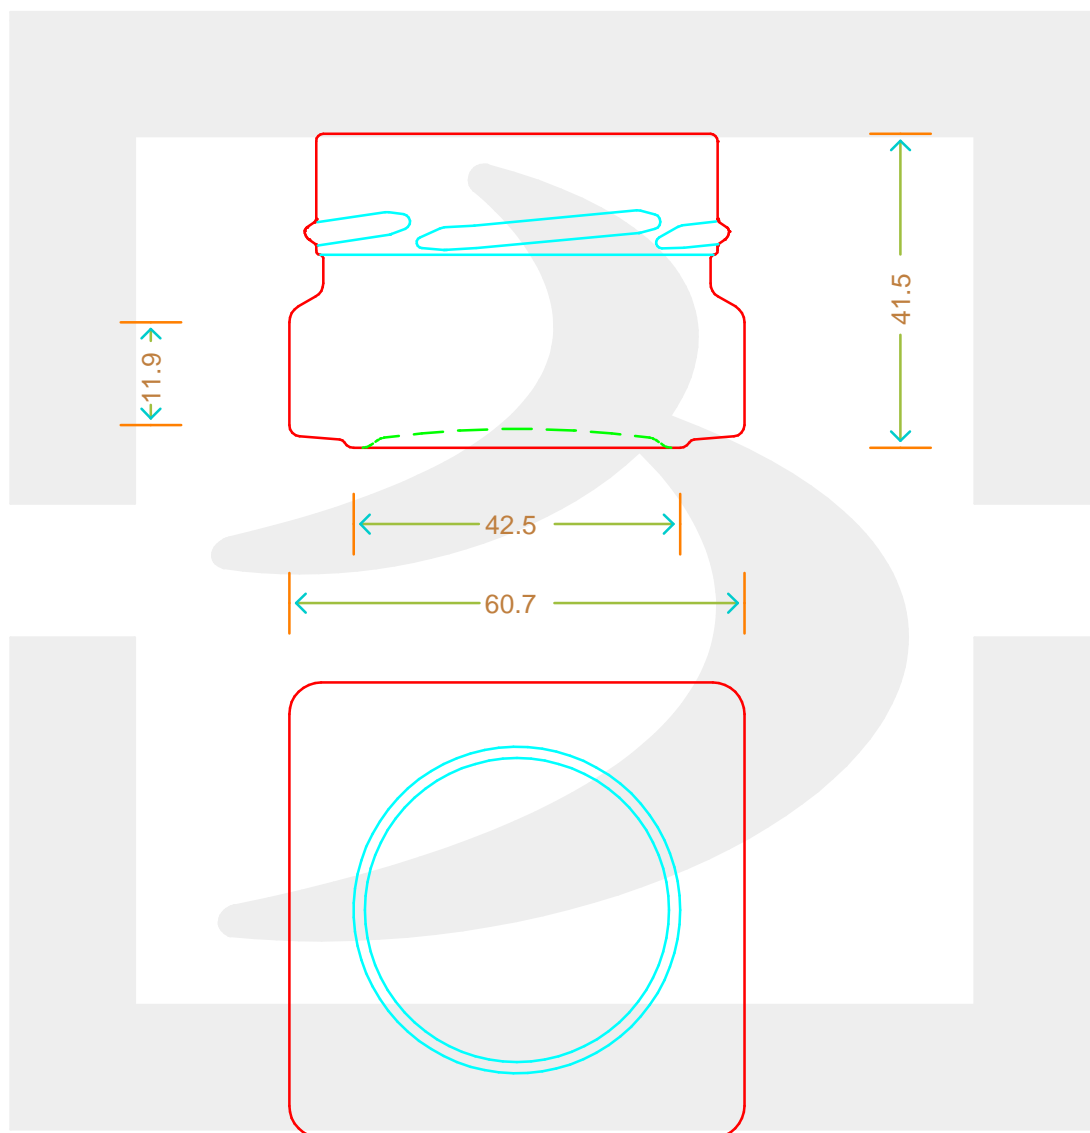

ARTICOLO / ITEM

VASO EVOLUTION QUAD 67 T58 D H14 #*

Colore : BIANCO
Color :

 **bruni glass**
a **berlin packaging** company
www.bruniglass.com

SCALA: 1:1
SCALE:

Capacità R.B. (c.c.) : Brimful cap. (c.c.) :	67	Peso vetro (gr): Glass weight (gr):	110
Altezza tot (mm): Total height (mm):	41.5	Bocca: Finish:	TWIST-OFF
Diametro corpo (mm): Body diameter (mm):	60.7	Min. foro passante (mm): Minimum through bore (mm):	

LE QUOTE SONO ESPRESSE IN mm
DIMENSIONS ARE EXPRESSED IN mm

COD. ARTICOLO / ITEM CODE
17532T1

Data ultimo aggiornamento / Last update: 10/05/2019
Origine / Source: 17532