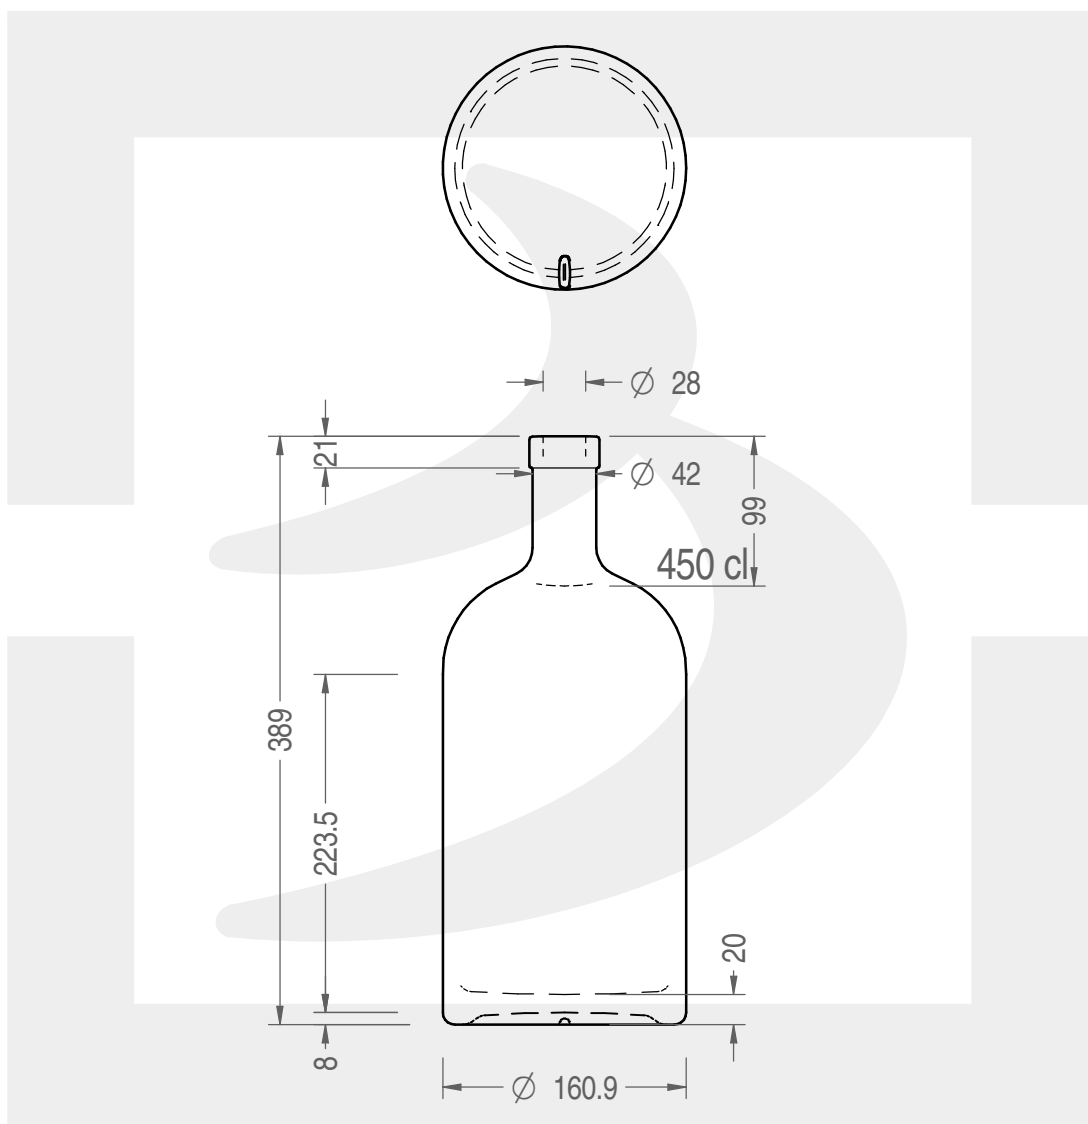

ARTICOLO / ITEM

BOT. NOCTURNE 4500 RONDE F21 *

Colore : BIANCO
Color :

 **bruni glass**
a **berlin packaging** company

www.bruniglass.com

SCALA: 1:5
SCALE:

Capacità R.B. (c.c.) : Brimful cap. (c.c.) :	4580	Peso vetro (gr): Glass weight (gr):	2950
Altezza tot (mm): Total height (mm):	389	Bocca: Finish:	FASCETTA
Diametro corpo (mm): Body diameter (mm):	160.9	Min. foro passante (mm): Minimum through bore (mm):	25

LE QUOTE SONO ESPRESSE IN mm
DIMENSIONS ARE EXPRESSED IN mm

COD. ARTICOLO / ITEM CODE

17509X2

Data ultimo aggiornamento / Last update: 27/09/2019
Origine / Source: 17509