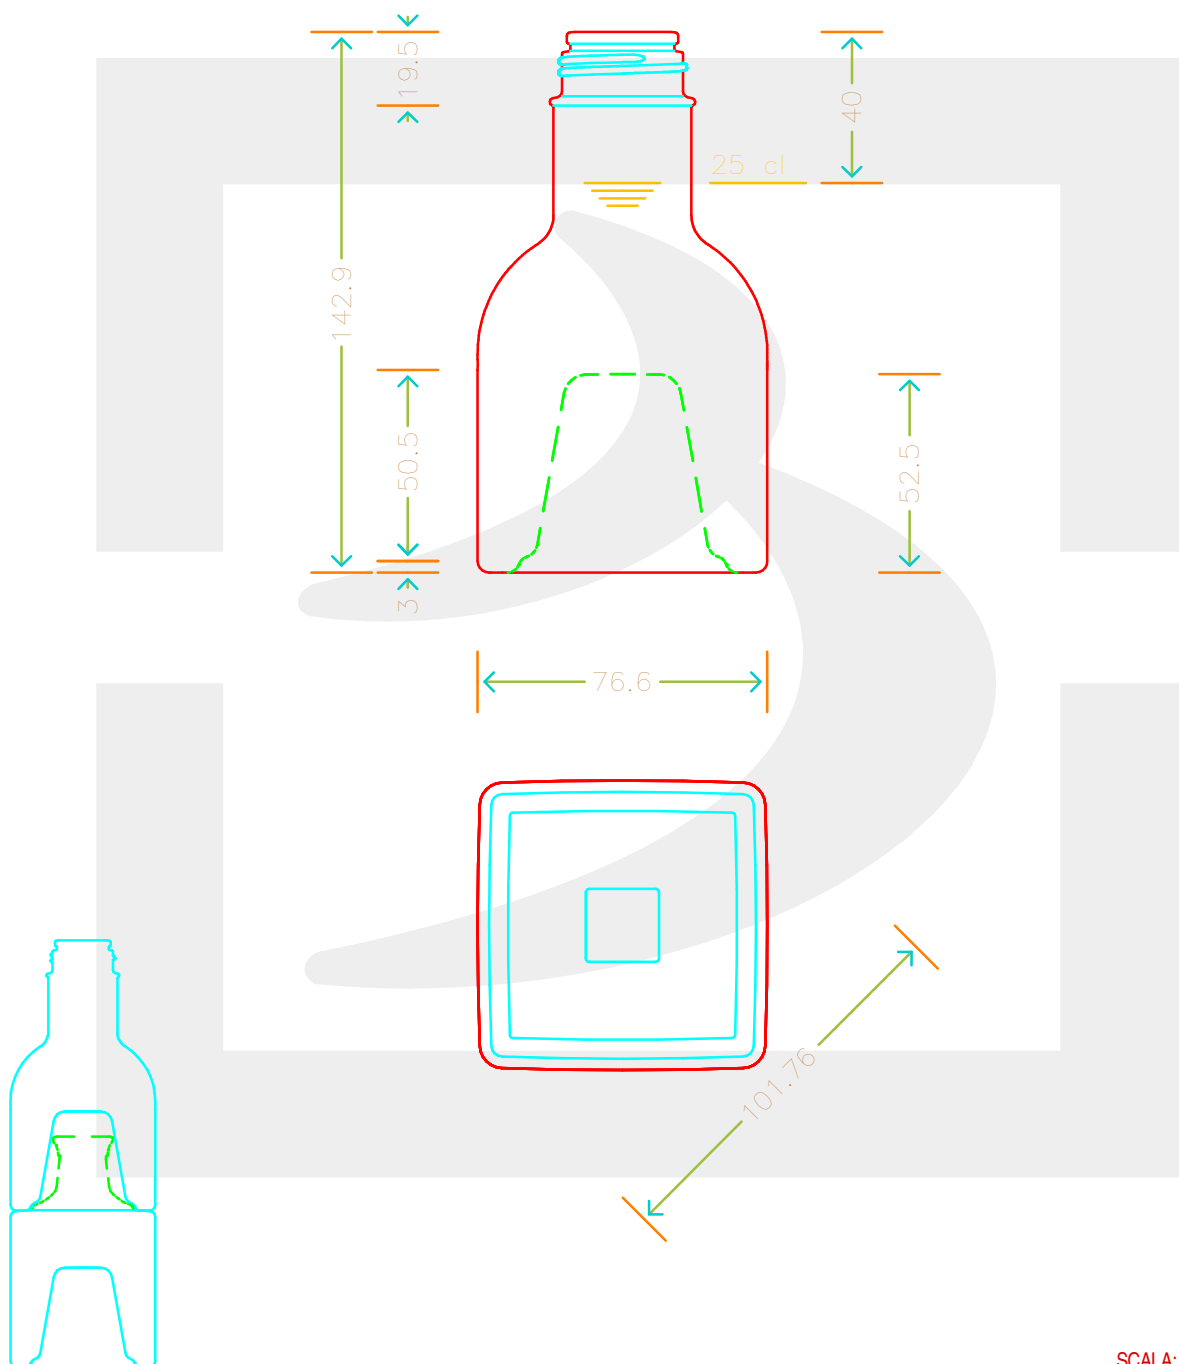

# BOT IMPILAB QUADRA SUP 250 VMACIN \*

Colore: BIANCO  
Color: BIANCO

**bruni glass**  
a berlin packaging company

www.bruniglass.com

MOD.DEP.  
PATENTED

SCALA: 1:2  
SCALE:

Capacità R.B. (c.c.): Brimful cap. (c.c.):	270	Peso vetro (gr): Glass weight (gr):	400
Altezza tot (mm): Total height (mm):	142.9	Bocca: Finish:	VITE TAPPO MACINA
Diametro corpo (mm): Body diameter (mm):	76.6	Min. foro passante (mm): Minimum through bore (mm):	

LE QUOTE SONO ESPRESSE IN mm  
DIMENSIONS ARE EXPRESSED IN mm

COD. ARTICOLO / ITEM CODE

**17498T1**

Data ultimo aggiornamento / Last update: 10/05/2019  
Origine / Source: 17498