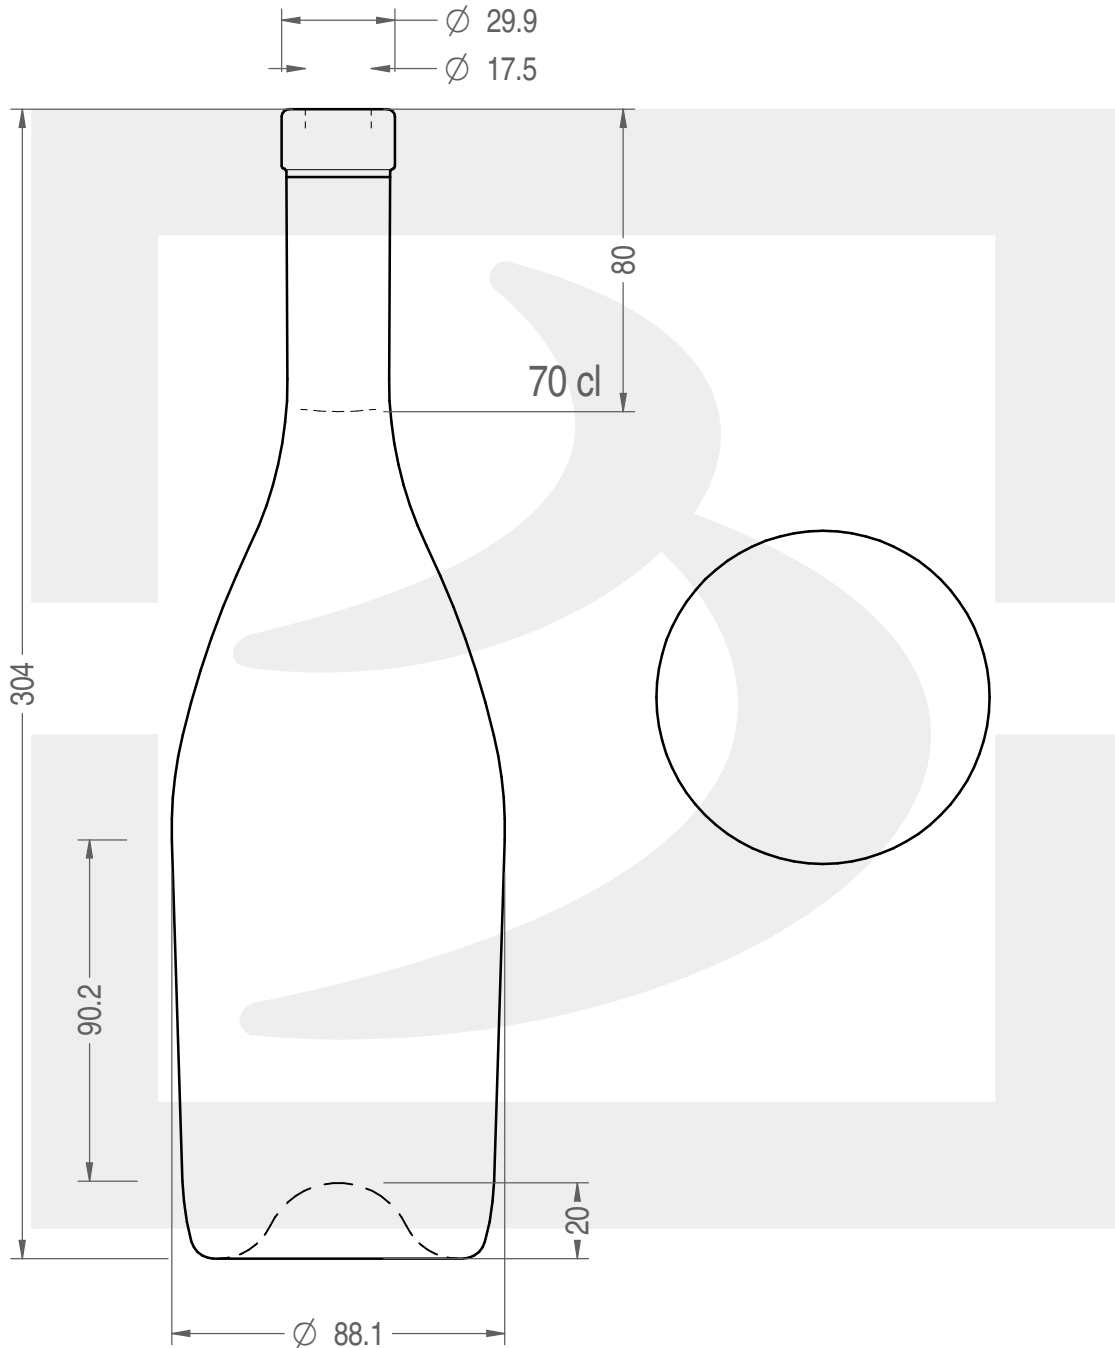

# BOT. COLLO STRETTO 700 F 16 VA 2450

Colore : VERDE ANTICO  
Color :

SCALA: 1:2  
SCALE:

|   |      |  |          |
|---|------|--|----------|
| Capacità R.B. (c.c.) :<br>Brimful cap. (c.c.) : | 718  | Peso vetro (gr):<br>Glass weight (gr):                 | 750      |
| Altezza tot (mm):<br>Total height (mm):         | 304  | Bocca:<br>Finish:                                      | FASCETTA |
| Diametro corpo (mm):<br>Body diameter (mm):     | 88.1 | Min. foro passante (mm):<br>Minimum through bore (mm): | 14       |

LE QUOTE SONO ESPRESSE IN mm  
DIMENSIONS ARE EXPRESSED IN mm

COD. ARTICOLO / ITEM CODE  
**17491P3**