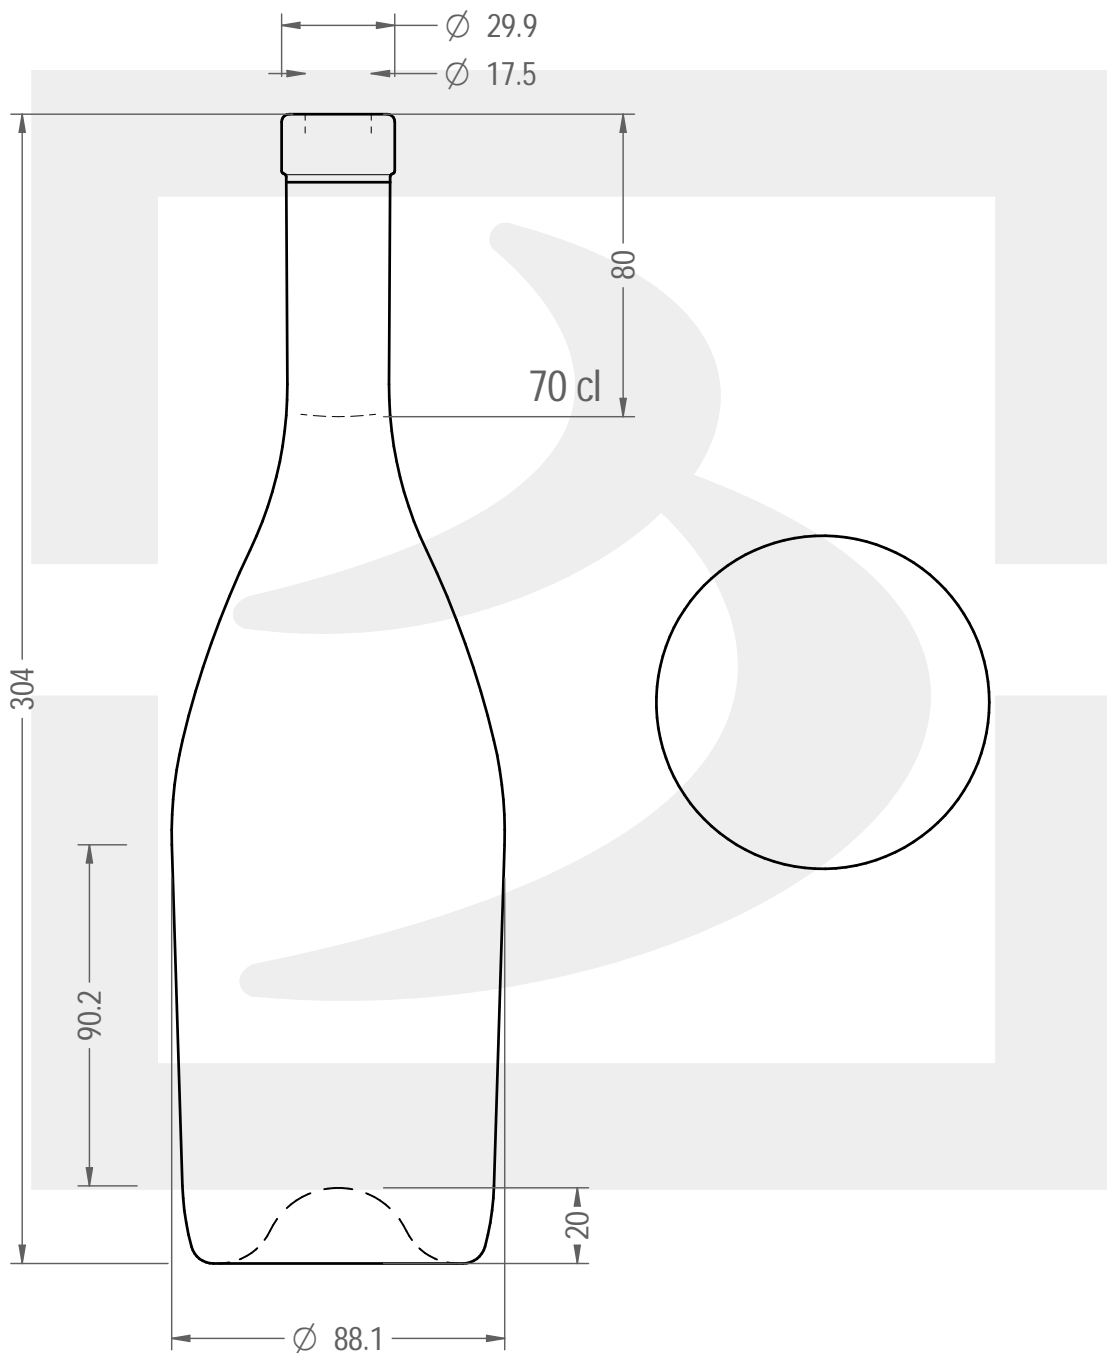

ARTICOLO / ITEM

BOT. COLLO STRETTO 700 F 16 VA 2450

Colore : VERDE ANTICO
Color :

bruni glass

berlinpackaging.eu

Il disegno è puramente indicativo e non vincolante - Berlin Packaging Italy S.p.A. non assume garanzia od obbligazione alcuna per l'utilizzo del presente disegno nè per le informazioni in esso riportate
This drawing is approximate and not binding - Berlin Packaging Italy S.p.A. does not assume any guarantee or obligation for use of this drawing or for information contained therein

Capacità R.B. (c.c.): Brimful capacity (c.c.):	718	Peso vetro (gr): Glass weight (gr):	750
Altezza tot. (mm): Total height (mm):	304	Bocca: Finish:	FASCETTA
Diametro corpo (mm): Body diameter (mm):	88.1	Min. foro passante (mm): Minimum through bore (mm):	14
Resistenza a pressione (bar): Pressure resistance (bar):	-	Scala: Scale:	1:2