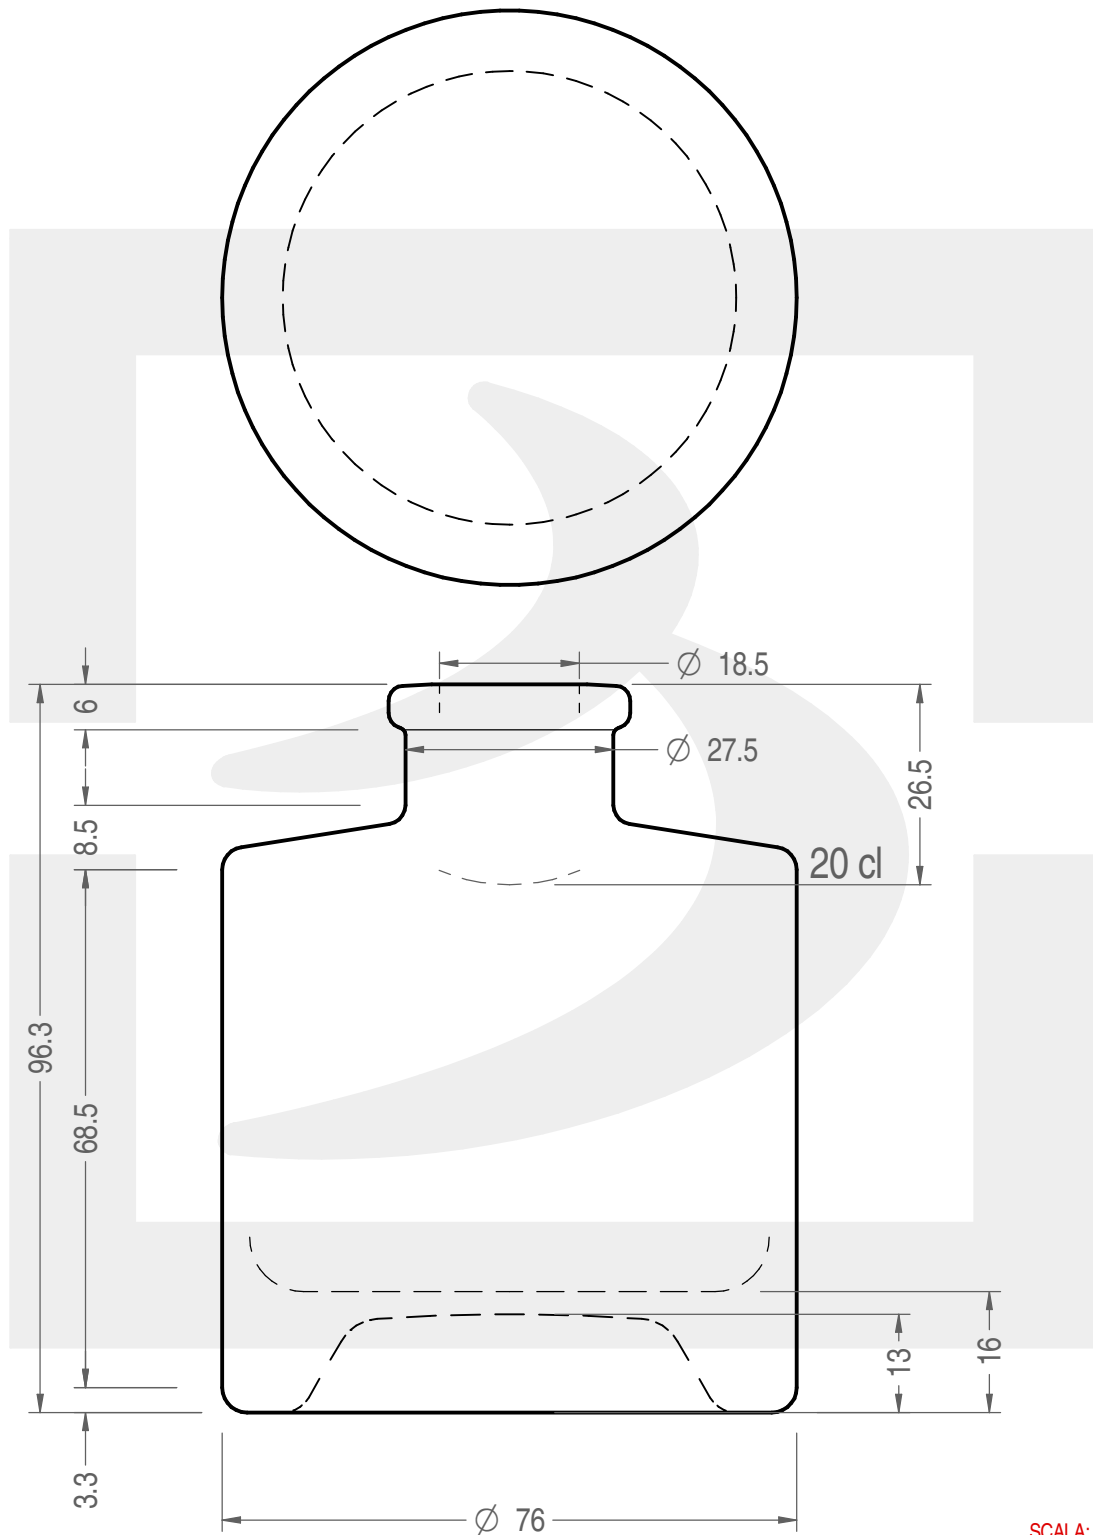

ARTICOLO / ITEM

BOT. TOLLY 200 F6 *

Colore : BIANCO
Color :

 **bruni glass**
a **berlin packaging** company

www.bruniglass.com

SCALA: 1:1
SCALE:

Capacità R.B. (c.c.) : Brimful cap. (c.c.) :	220	Peso vetro (gr): Glass weight (gr):	280
Altezza tot (mm): Total height (mm):	96.3	Bocca: Finish:	FASCETTA
Diametro corpo (mm): Body diameter (mm):	76	Min. foro passante (mm): Minimum through bore (mm):	

LE QUOTE SONO ESPRESSE IN mm
DIMENSIONS ARE EXPRESSED IN mm

COD. ARTICOLO / ITEM CODE

17487P1

Data ultimo aggiornamento / Last update: 10/05/2019
Origine / Source: 17487