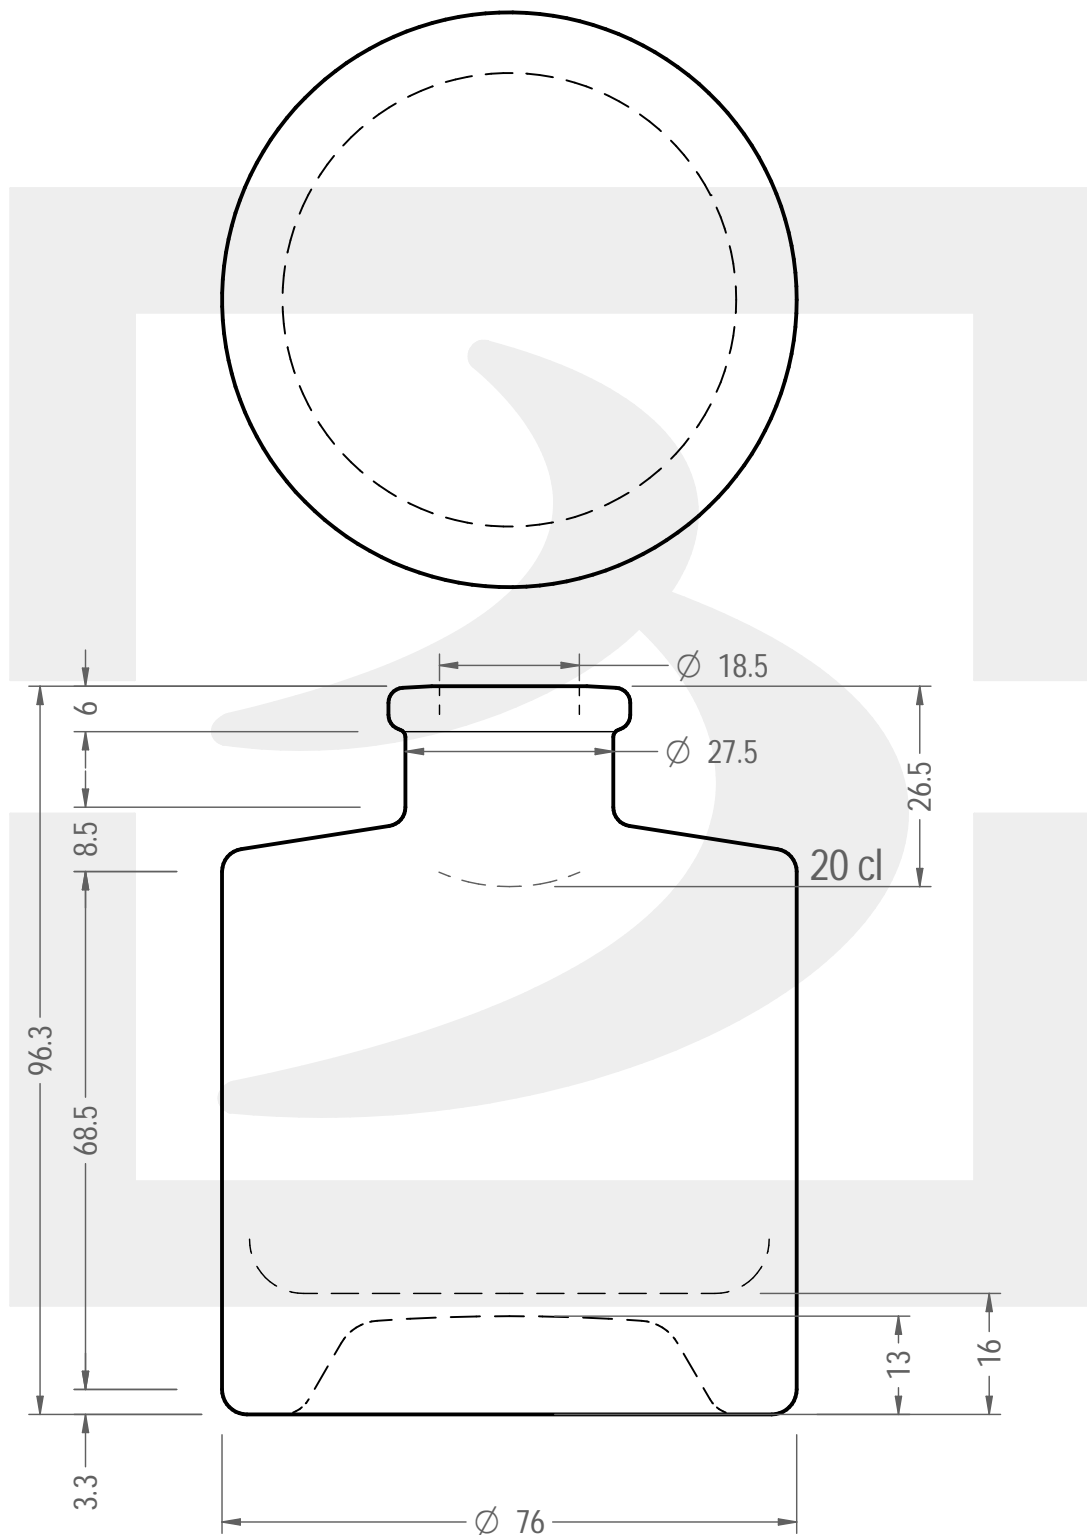

ARTICOLO / ITEM

BOT. TOLLY 200 F6 *

Colore : BIANCO
Color : BIANCO

berlinpackaging.eu

Il disegno è puramente indicativo e non vincolante - Berlin Packaging Italy S.p.A. non assume garanzia od obbligazione alcuna per l'utilizzo del presente disegno nè per le informazioni in esso riportate
This drawing is approximate and not binding - Berlin Packaging Italy S.p.A. does not assume any guarantee or obligation for use of this drawing or for information contained therein

Capacità R.B. (c.c.):	220	Peso vetro (gr):	280
Brimful capacity (c.c.):		Glass weight (gr):	
Altezza tot. (mm):	96.3	Bocca:	FASCETTA
Total height (mm):		Finish:	
Diametro corpo (mm):	76	Min. foro passante (mm):	
Body diameter (mm):		Minimum through bore (mm):	
Resistenza a pressione (bar):	-	Scala:	1:1
Pressure resistance (bar):		Scale:	