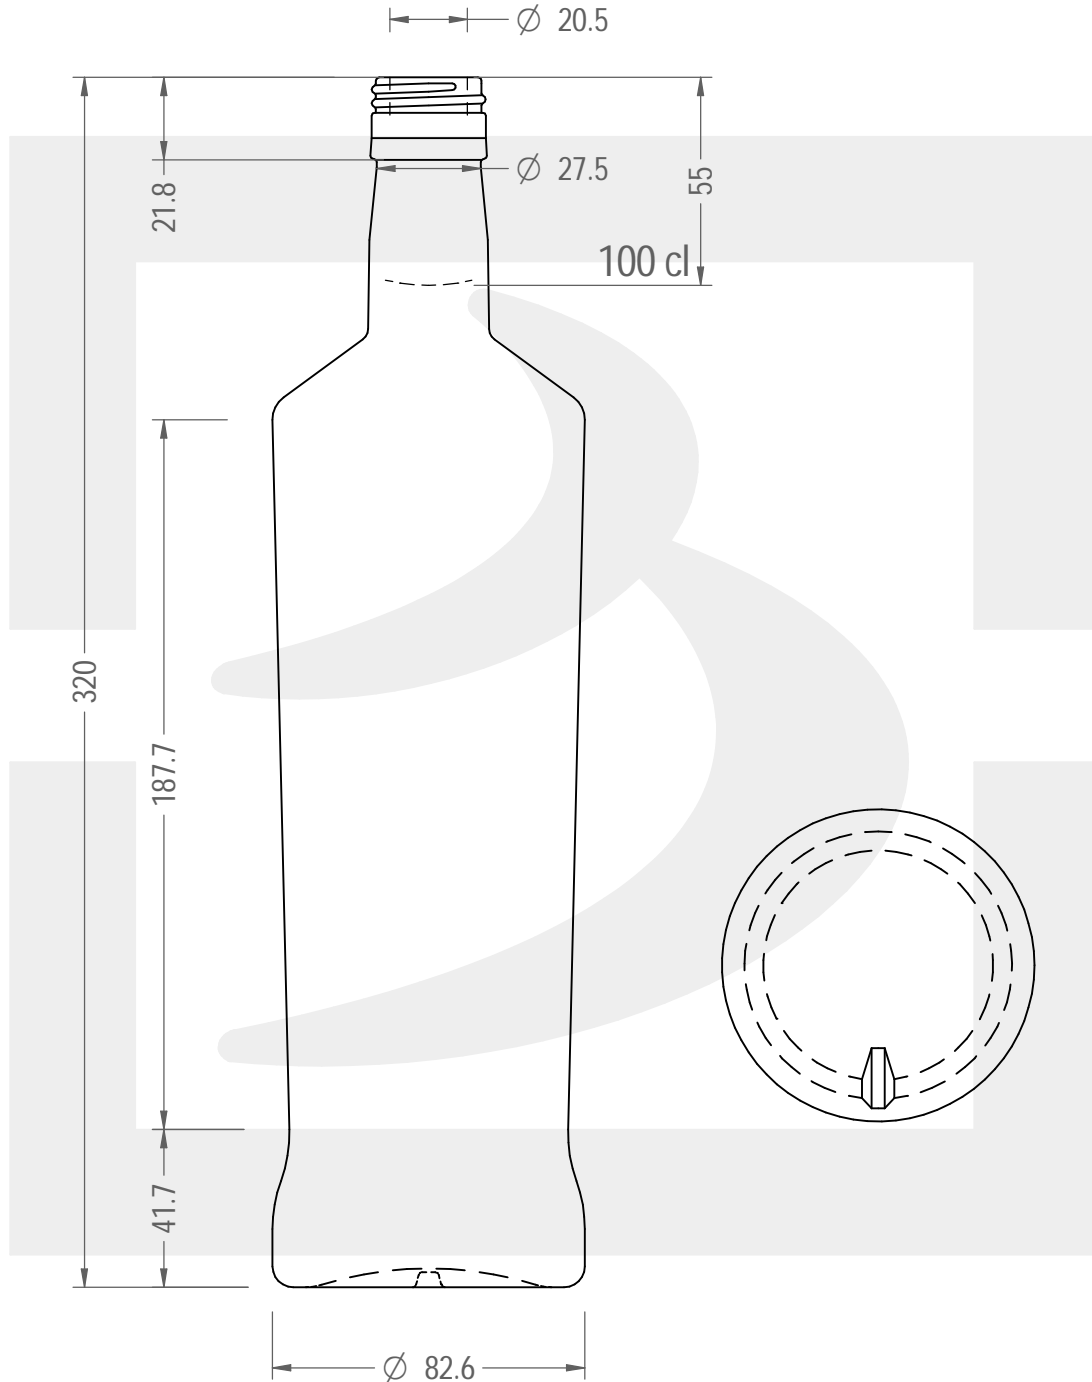

ARTICOLO / ITEM

**BOT. NEW SPIRITS 1000 P 31,5X44 IP\***

Colore : BIANCO  
Color :

**bruni glass**  
a berlin packaging company

www.bruniglass.com

SCALA: 1:2  
SCALE:

Capacità R.B. (c.c.) : Brimful cap. (c.c.) :	1022	Peso vetro (gr): Glass weight (gr):	535
Altezza tot (mm): Total height (mm):	320	Bocca: Finish:	PILFER-PROOF
Diametro corpo (mm): Body diameter (mm):	82.6	Min. foro passante (mm): Minimum through bore (mm):	18

LE QUOTE SONO ESPRESSE IN mm  
DIMENSIONS ARE EXPRESSED IN mm

COD. ARTICOLO / ITEM CODE

**17485T1**

**MODELLO DEPOSITATO - PATENTED**

Data ultimo aggiornamento / Last update: 08/01/2020  
Origine / Source: 17485