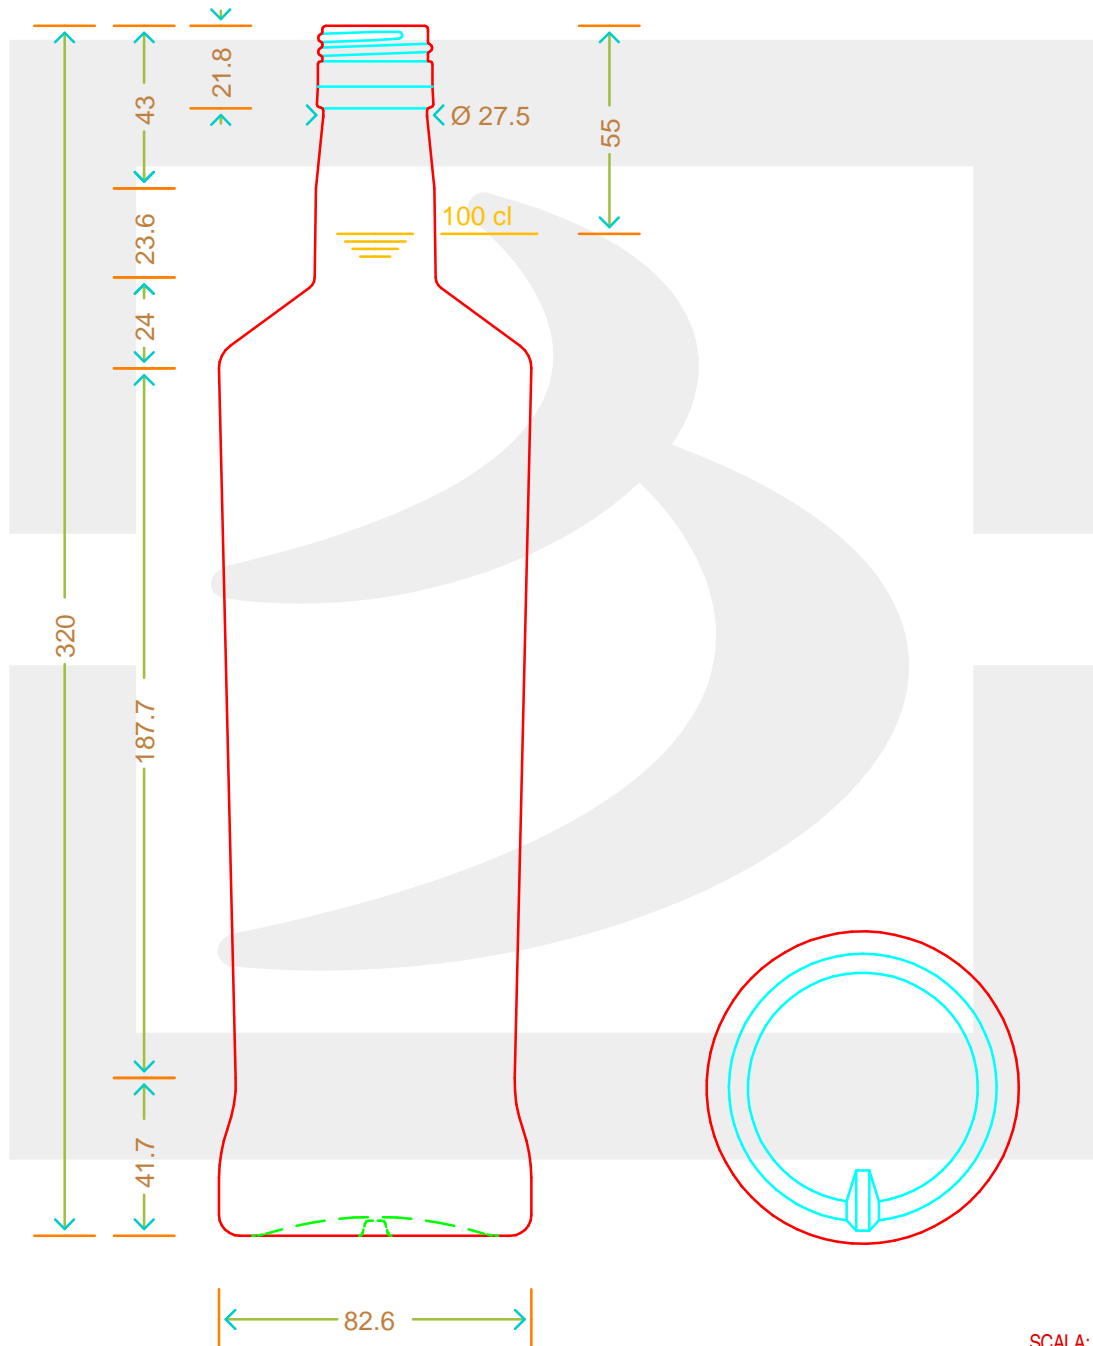

# BOT. NEW SPIRITS 1000 P 31,5X44 IP\*

Colore :  
Color : BIANCO

**bruni glass**  
a berlin packaging company

www.bruniglass.com

SCALA: 1:2  
SCALE:

Capacità R.B. (c.c.): Brimful cap. (c.c.):	1022	Peso vetro (gr): Glass weight (gr):	500
Altezza tot (mm): Total height (mm):	320	Bocca: Finish:	PILFER-PROOF
Diametro corpo (mm): Body diameter (mm):	82.6	Min. foro passante (mm): Minimum through bore (mm):	18

LE QUOTE SONO ESPRESSE IN mm  
DIMENSIONS ARE EXPRESSED IN mm

COD. ARTICOLO / ITEM CODE

**17485P3**

**MODELLO DEPOSITATO - PATENTED**

Data ultimo aggiornamento / Last update: 10/05/2019  
Origine / Source: 17485