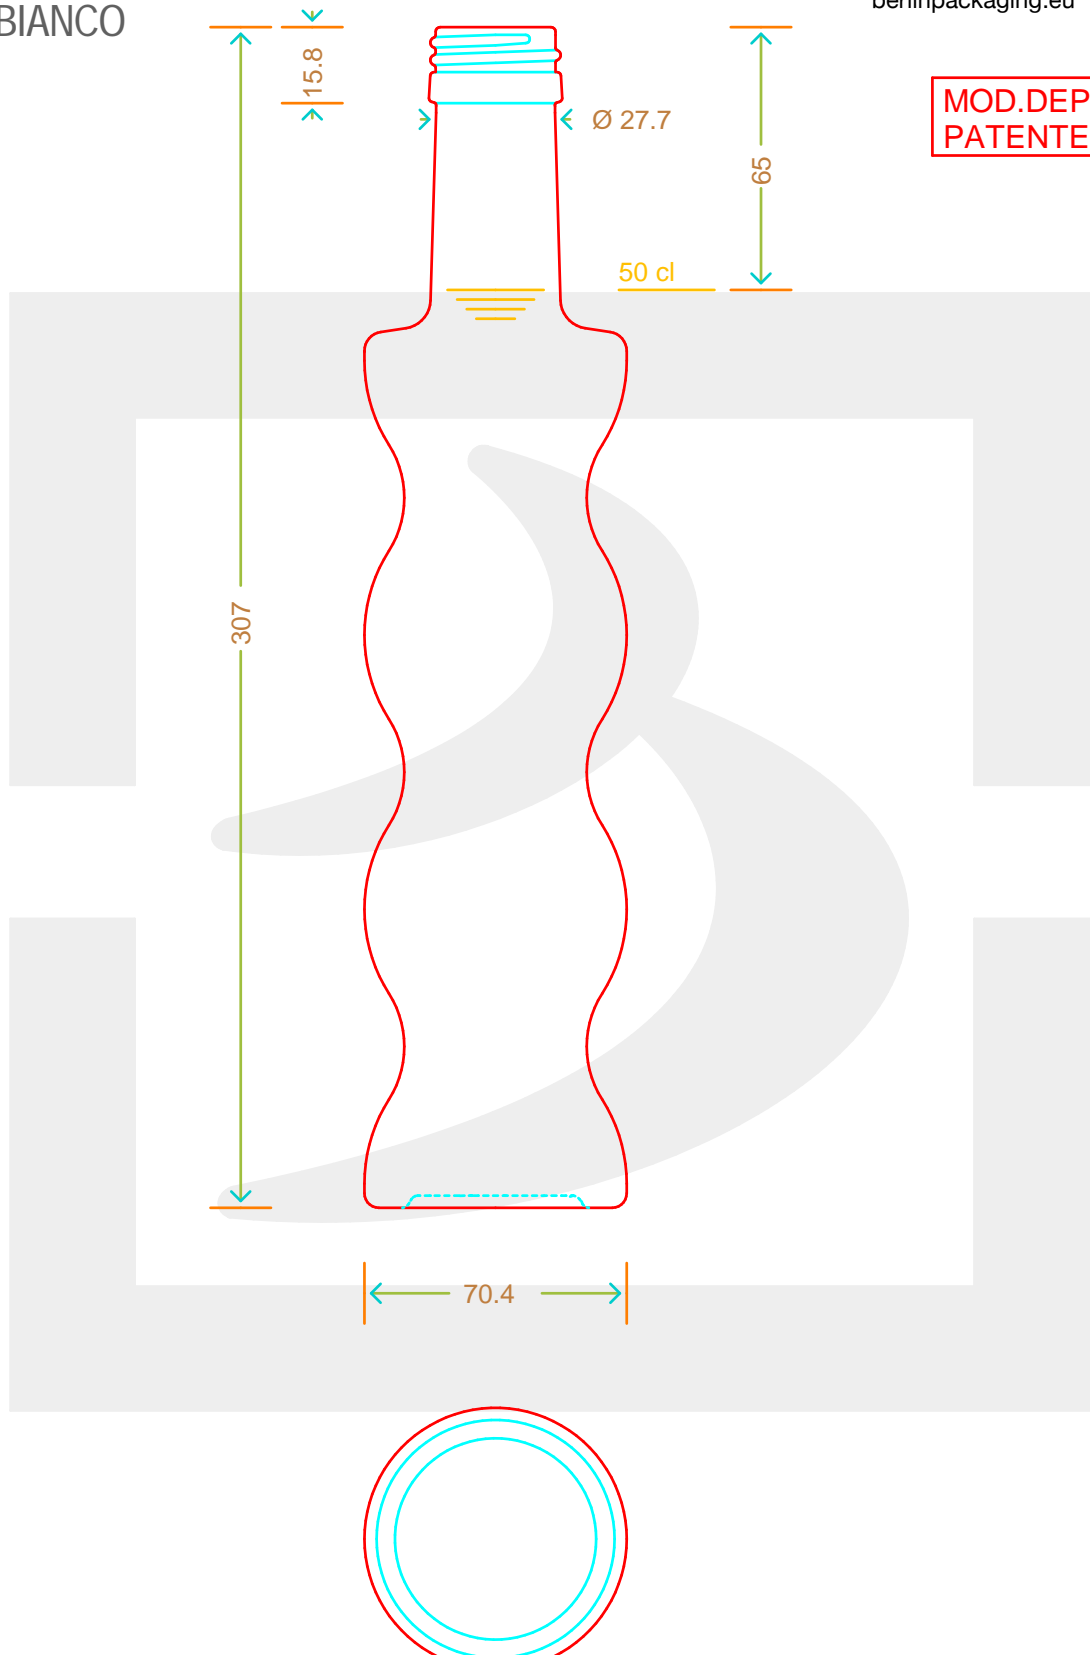

ARTICOLO / ITEM

BOT. DUNE 500 P 31,5X18 *

bruni glass

berlinpackaging.eu

Colore : BIANCO
Color : BIANCO

MOD.DEP.
PATENTED

Il disegno è puramente indicativo e non vincolante - Berlin Packaging Italy S.p.A. non assume garanzia od obbligazione alcuna per l'utilizzo del presente disegno nè per le informazioni in esso riportate
This drawing is approximate and not binding - Berlin Packaging Italy S.p.A. does not assume any guarantee or obligation for use of this drawing or for information contained therein

Capacità R.B. (c.c.):	520	Peso vetro (gr):	500
Brimful capacity (c.c.):		Glass weight (gr):	
Altezza tot. (mm):	307	Bocca:	PILFER-PROOF
Total height (mm):		Finish:	
Diametro corpo (mm):	70.4	Min. foro passante (mm):	
Body diameter (mm):		Minimum through bore (mm):	
Resistenza a pressione (bar):	-	Scala:	1:1
Pressure resistance (bar):		Scale:	

Per ulteriori informazioni tecniche contattare il referente commerciale
For full technical details please contact sales representative

COD. ARTICOLO / ITEM CODE
17443D1

Data ultimo aggiornamento / Last update: 22/11/2021
Origine / Source: 17443