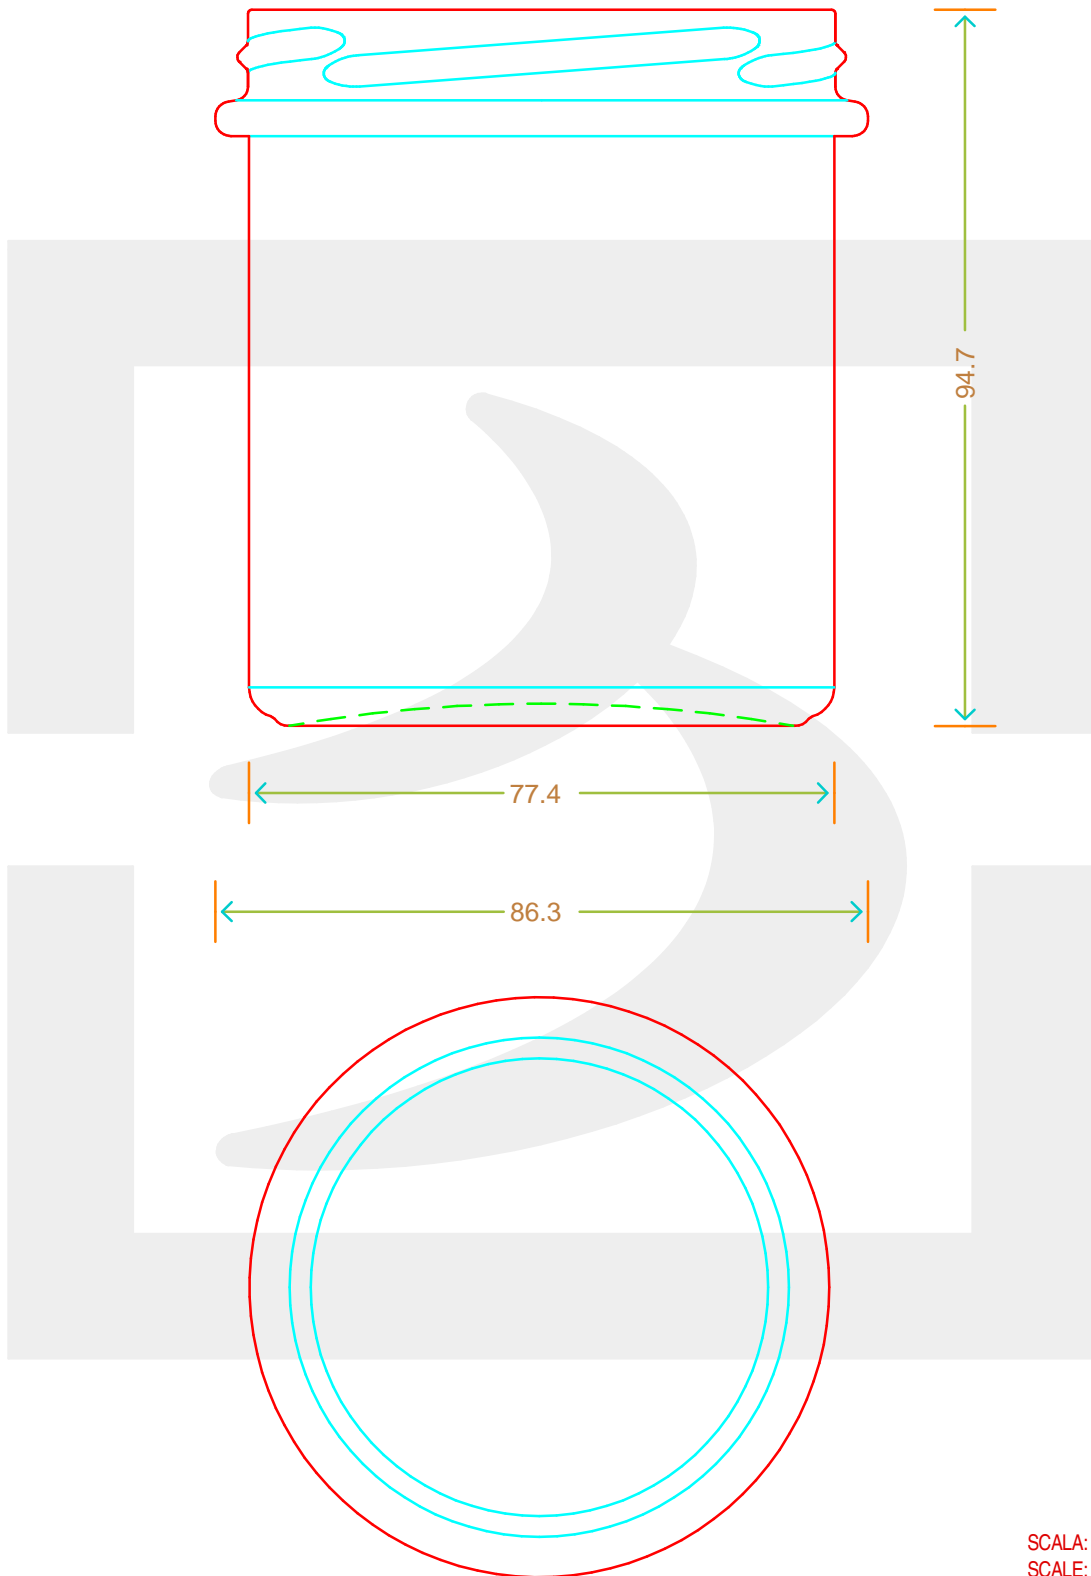

ARTICOLO / ITEM

VASO BONTA' 350 T 82

Colore : BIANCO
Color : BIANCO

 **bruni glass**
a **berlin packaging** company

www.bruniglass.com

SCALA: 1:1
SCALE:

Capacità R.B. (c.c.) : Brimful cap. (c.c.) :	350	Peso vetro (gr): Glass weight (gr):	215
Altezza tot (mm): Total height (mm):	94.7	Bocca: Finish:	TWIST-OFF
Diametro corpo (mm): Body diameter (mm):	77.4	Min. foro passante (mm): Minimum through bore (mm):	

LE QUOTE SONO ESPRESSE IN mm
DIMENSIONS ARE EXPRESSED IN mm

COD. ARTICOLO / ITEM CODE

17434P2

Data ultimo aggiornamento / Last update: 10/05/2019
Origine / Source: 17434