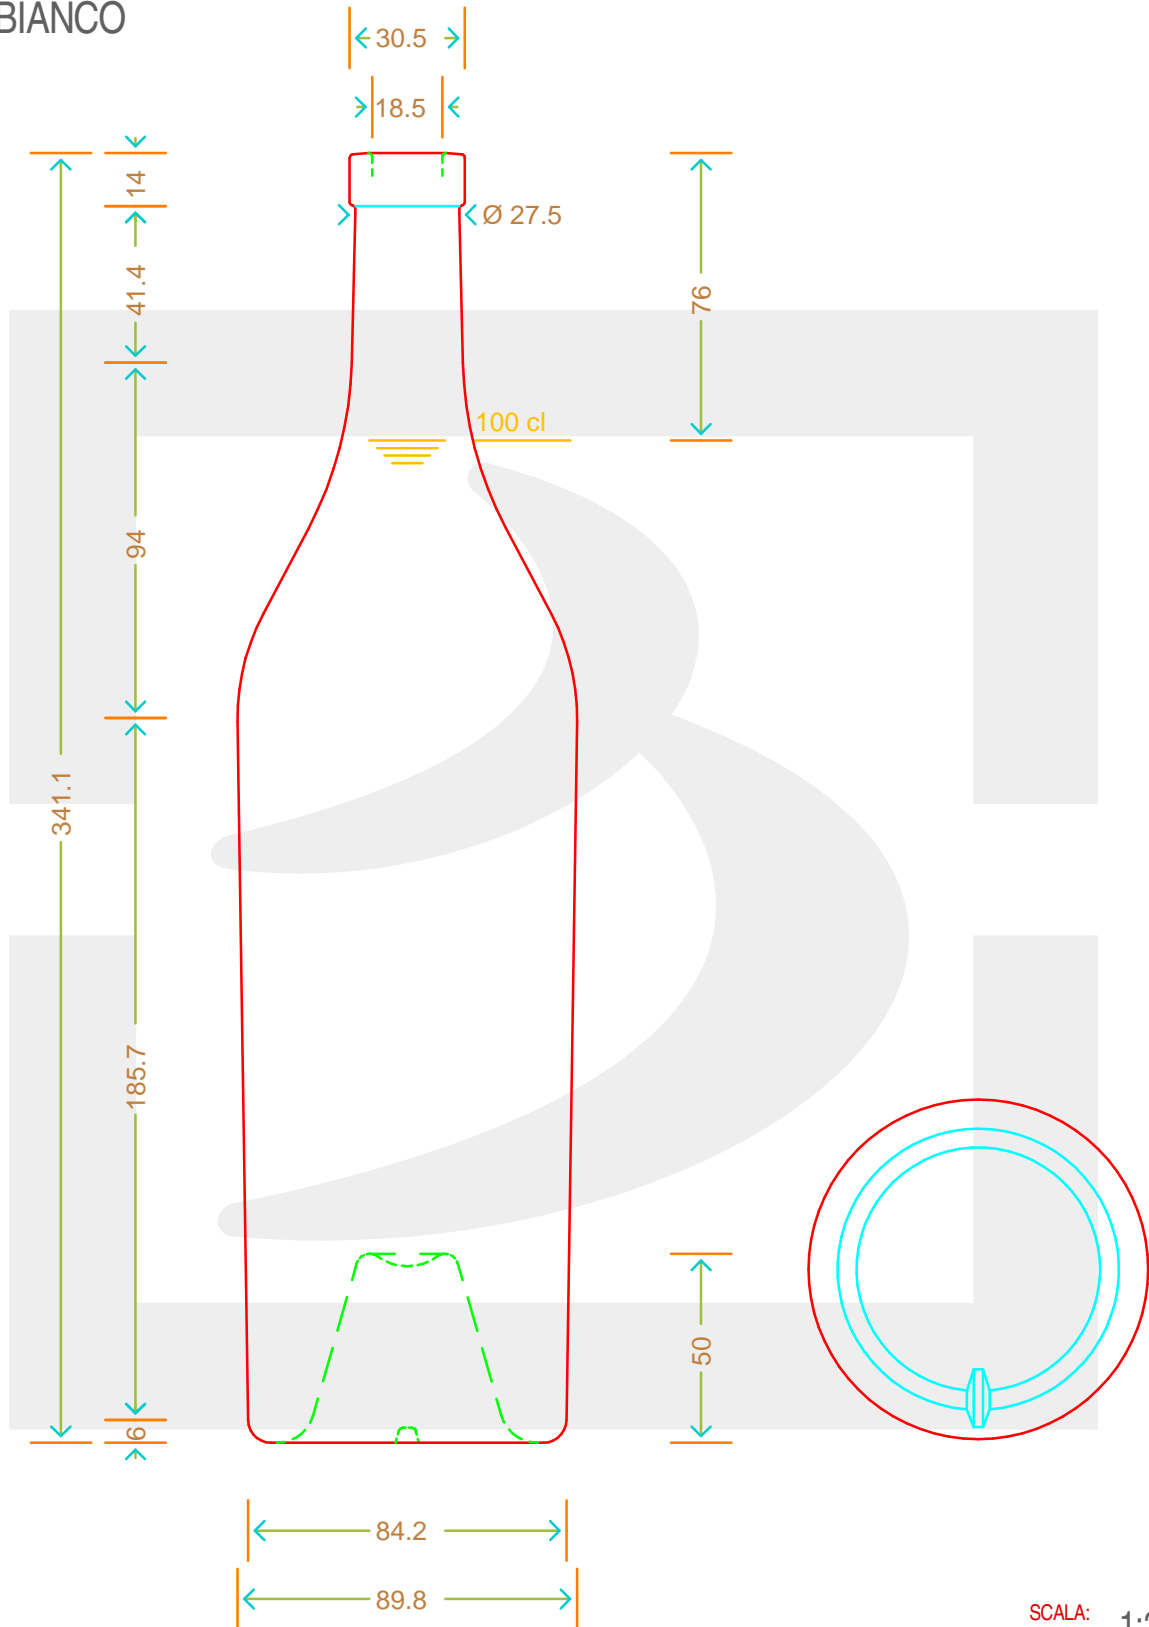

ARTICOLO / ITEM

BOT. BORD GALAXI 1000 F 14 CT *

bruni glass
a berlin packaging company

www.bruniglass.com

Colore: **BIANCO**
Color:

SCALA: 1:2
SCALE:

Capacità R.B. (c.c.): Brimful cap. (c.c.):	1025	Peso vetro (gr): Glass weight (gr):	900
Altezza tot (mm): Total height (mm):	341.1	Bocca: Finish:	FASCETTA
Diametro corpo (mm): Body diameter (mm):	89.8	Min. foro passante (mm): Minimum through bore (mm):	

LE QUOTE SONO ESPRESSE IN mm
DIMENSIONS ARE EXPRESSED IN mm

COD. ARTICOLO / ITEM CODE

17406P2

Data ultimo aggiornamento / Last update: 10/05/2019
Origine / Source: 17406