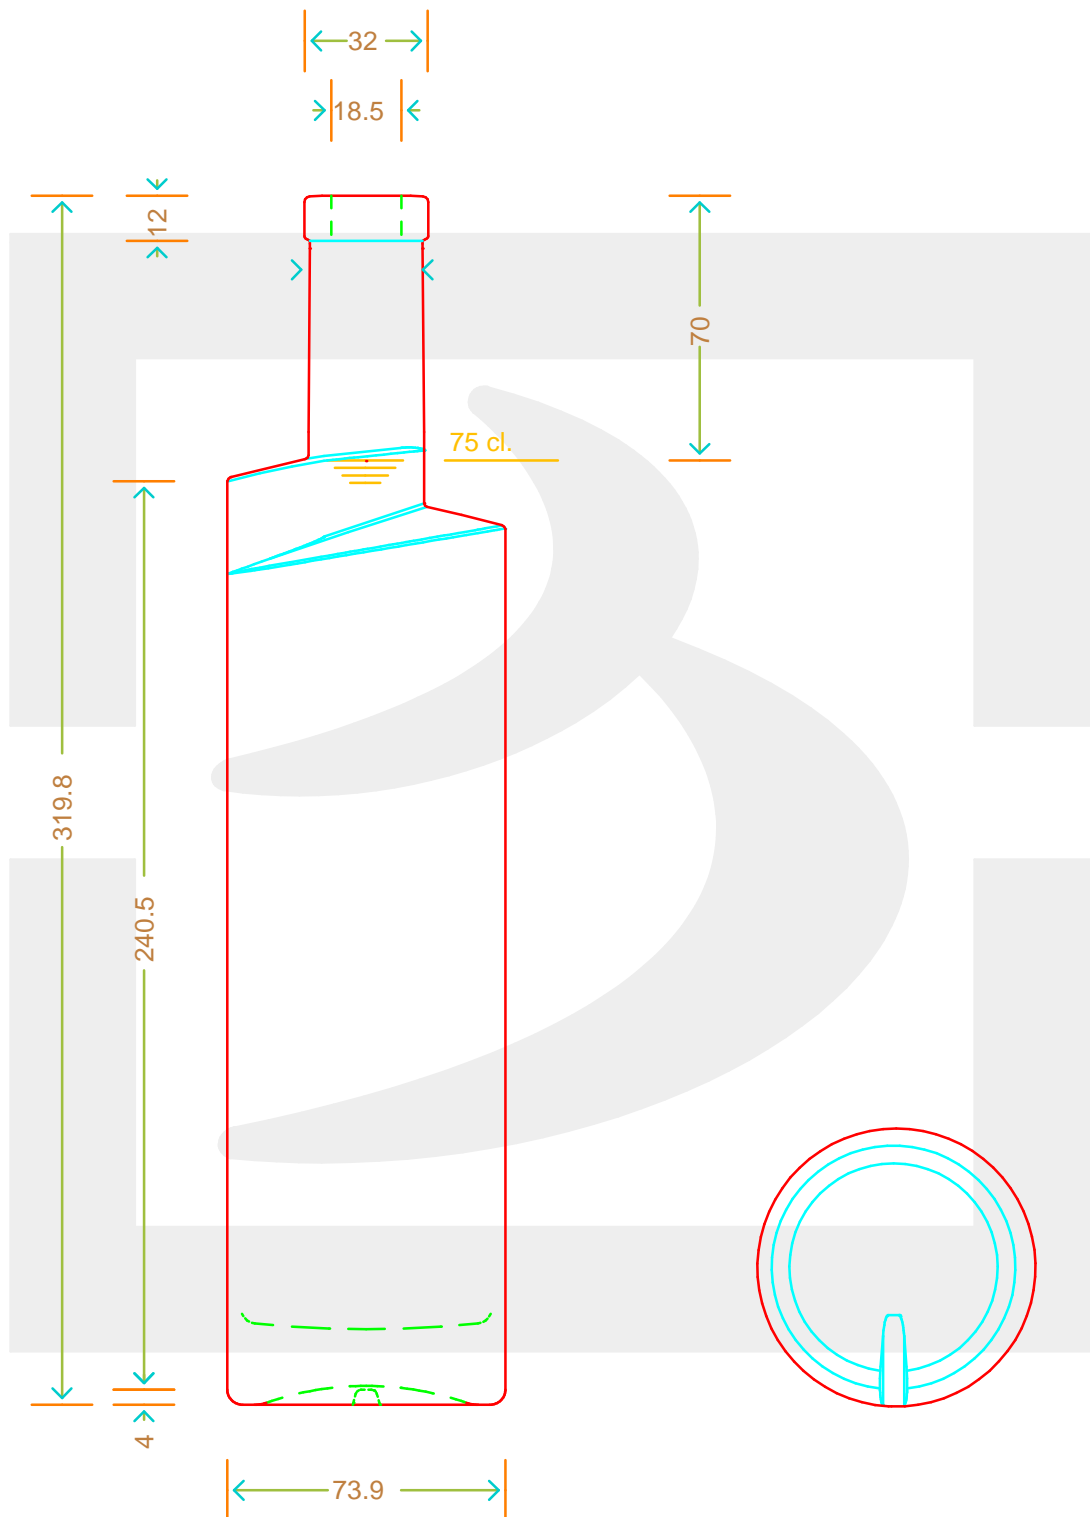

# BOT. 540 750 F 12 FP SK \*

Colore: BIANCO  
Color: BIANCO

**bruni glass**  
a berlin packaging company

www.bruniglass.com

MOD.DEP.  
PATENTED

SCALA: 1:2  
SCALE:

Capacità R.B. (c.c.): Brimful cap. (c.c.):	775	Peso vetro (gr): Glass weight (gr):	750
Altezza tot (mm): Total height (mm):	319.8	Bocca: Finish:	FASCETTA
Diametro corpo (mm): Body diameter (mm):	73.9	Min. foro passante (mm): Minimum through bore (mm):	

LE QUOTE SONO ESPRESSE IN mm  
DIMENSIONS ARE EXPRESSED IN mm

COD. ARTICOLO / ITEM CODE

**17399D1**

Data ultimo aggiornamento / Last update: 10/05/2019  
Origine / Source: 17399