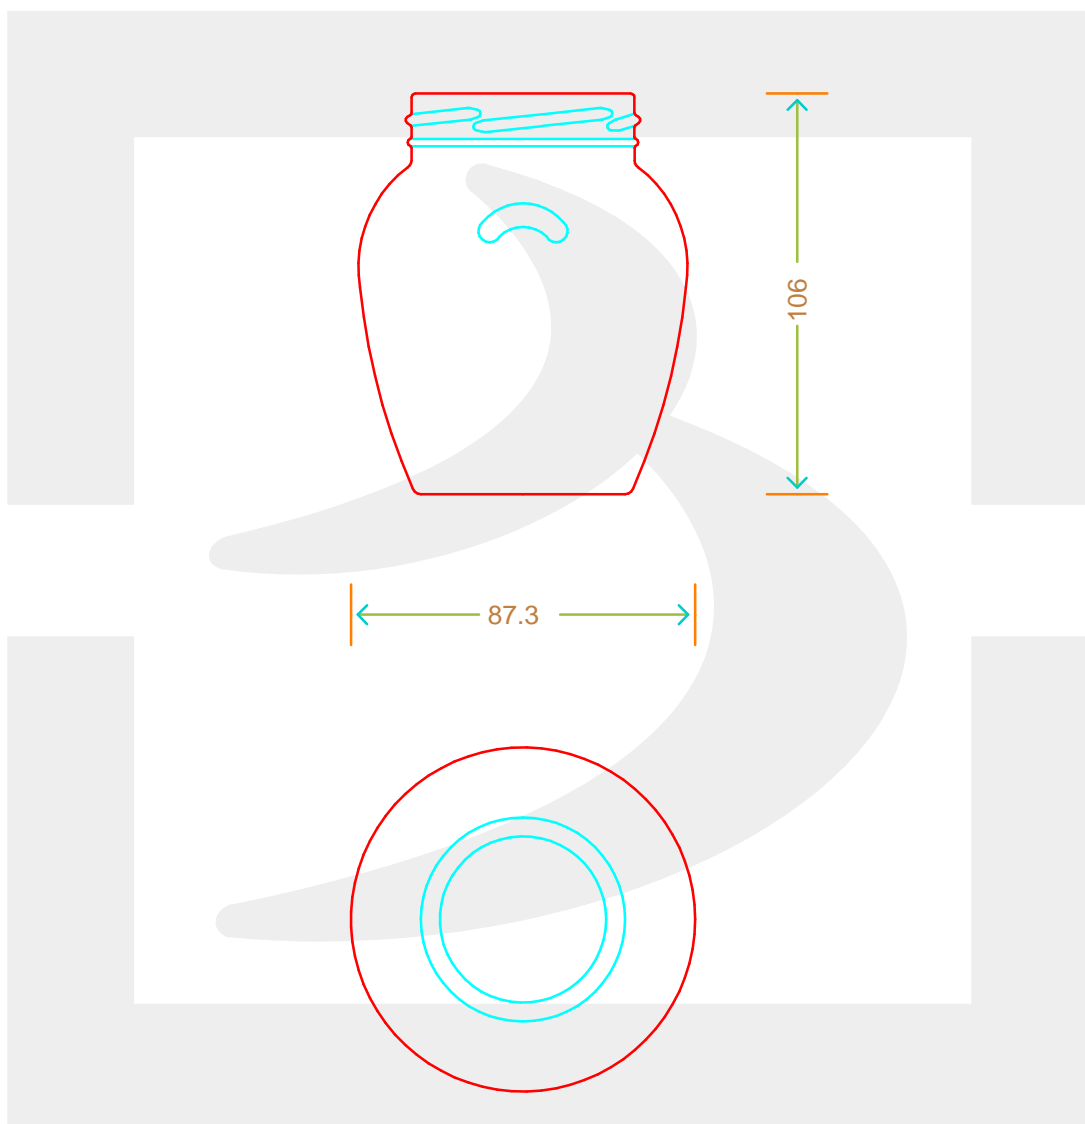

ARTICOLO / ITEM

VASO ORCIO 370 T 63 YI

Colore : BIANCO
Color :

SCALA: 1:2
SCALE:

Capacità R.B. (c.c.) : Brimful cap. (c.c.) :	370	Peso vetro (gr): Glass weight (gr):	190
Altezza tot (mm): Total height (mm):	106	Bocca: Finish:	TWIST-OFF
Diametro corpo (mm): Body diameter (mm):	87.3	Min. foro passante (mm): Minimum through bore (mm):	

LE QUOTE SONO ESPRESSE IN mm
DIMENSIONS ARE EXPRESSED IN mm

COD. ARTICOLO / ITEM CODE
17377T1