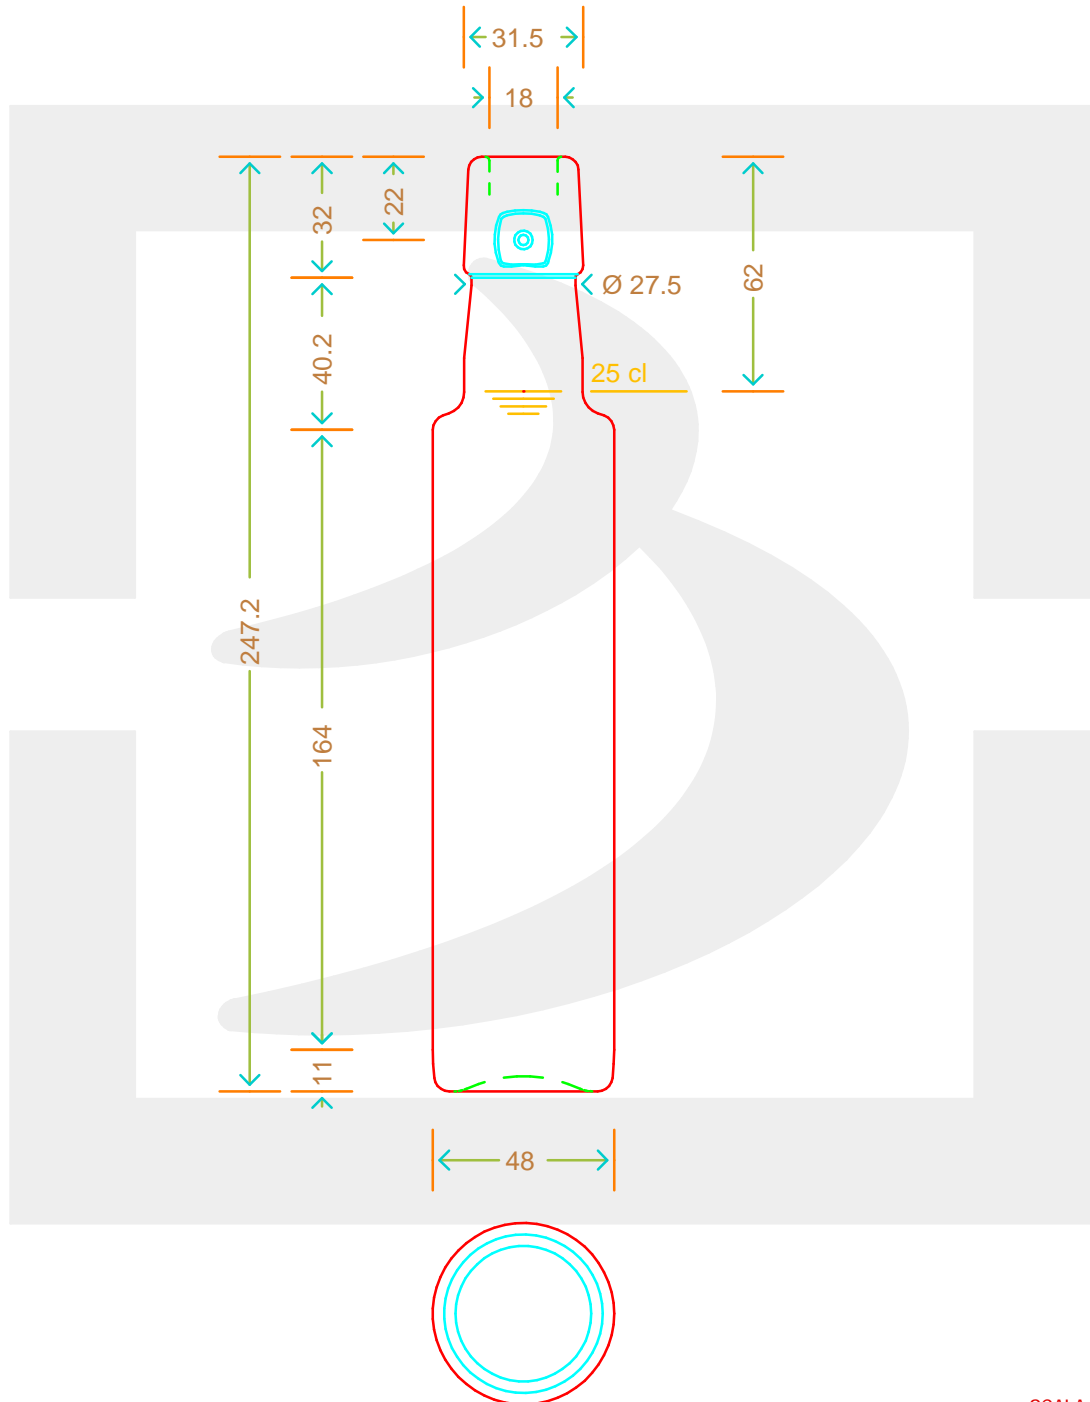

ARTICOLO / ITEM

BOT. DORICA 250 TM *

Colore : BIANCO
Color :

 **bruni glass**
a **berlin packaging** company

www.bruniglass.com

SCALA: 1:2
SCALE:

Capacità R.B. (c.c.) : Brimful cap. (c.c.) :	270	Peso vetro (gr): Glass weight (gr):	250
Altezza tot (mm): Total height (mm):	247.2	Bocca: Finish:	TAPPO MECCANICO
Diametro corpo (mm): Body diameter (mm):	48	Min. foro passante (mm): Minimum through bore (mm):	16

LE QUOTE SONO ESPRESSE IN mm
DIMENSIONS ARE EXPRESSED IN mm

COD. ARTICOLO / ITEM CODE

17366T1

Data ultimo aggiornamento / Last update: 03/02/2020
Origine / Source: 17366