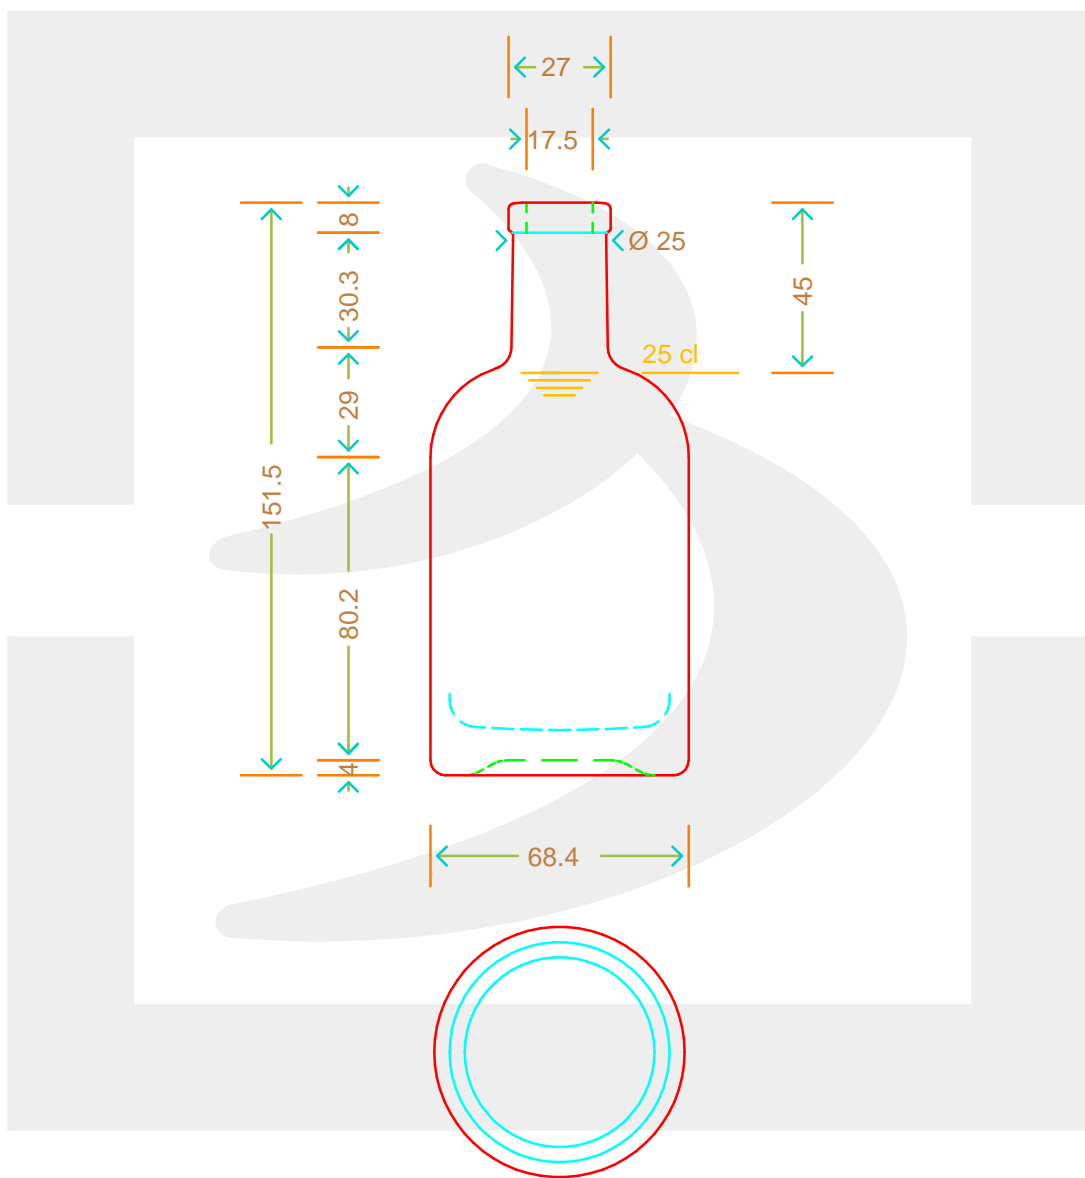

ARTICOLO / ITEM

BOT. NOCTURNE 250 RONDE F8 E *

Colore : BIANCO
Color : BIANCO

MOD.DEP.
PATENTED

SCALA: 1:2
SCALE:

Capacità R.B. (c.c.) : Brimful cap. (c.c.) :	264	Peso vetro (gr): Glass weight (gr):	300
Altezza tot (mm): Total height (mm):	151.5	Bocca: Finish:	FASCETTA
Diametro corpo (mm): Body diameter (mm):	68.4	Min. foro passante (mm): Minimum through bore (mm):	15

LE QUOTE SONO ESPRESSE IN mm
DIMENSIONS ARE EXPRESSED IN mm

COD. ARTICOLO / ITEM CODE
17343T1