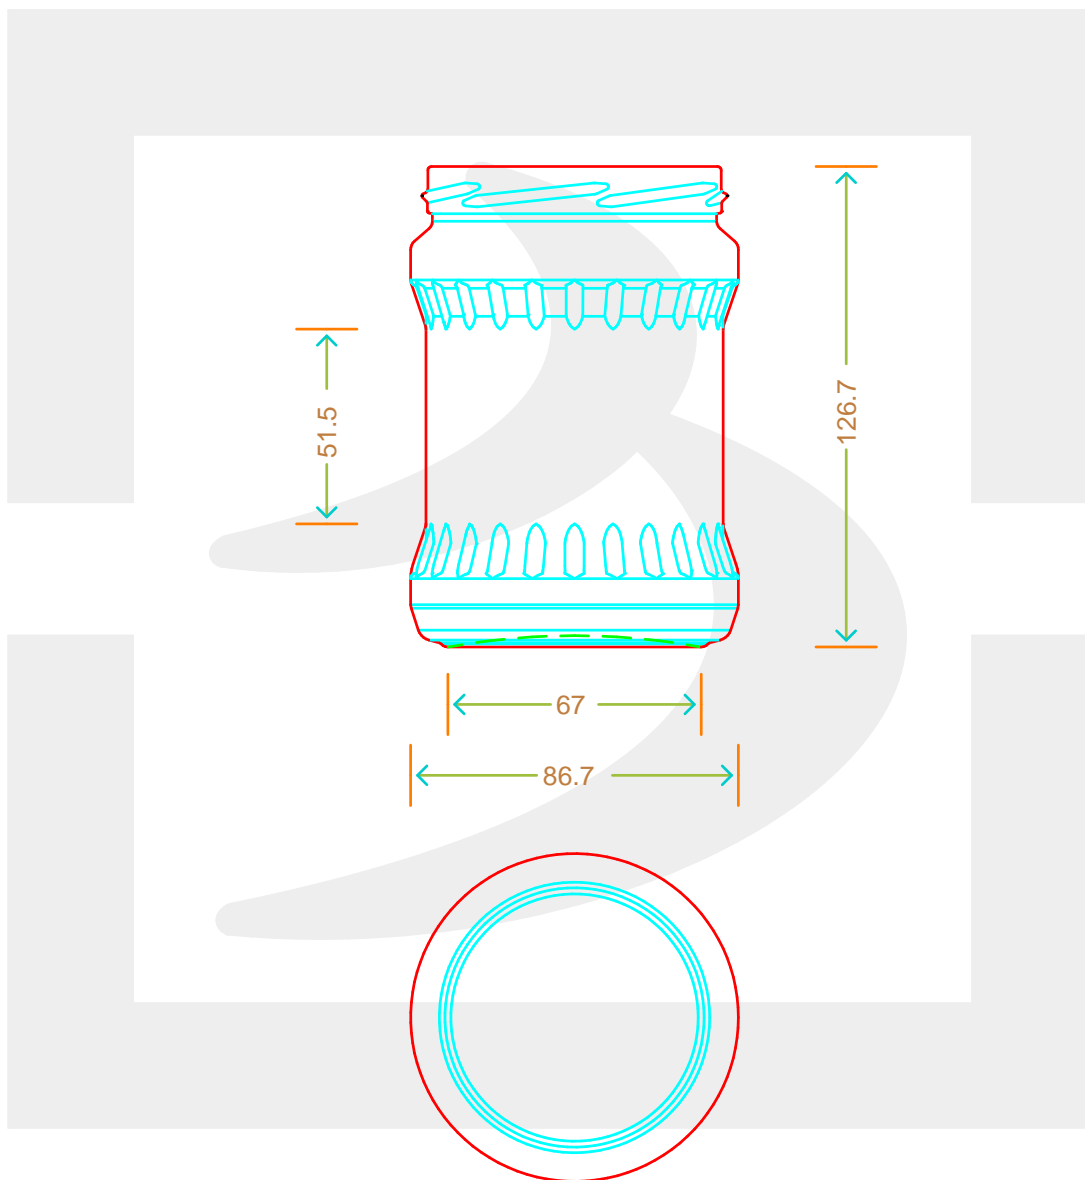

ARTICOLO / ITEM

VASO FACETTE 520 T 82 NC

Colore : BIANCO
Color : BIANCO

berlinpackaging.eu

Il disegno è puramente indicativo e non vincolante - Berlin Packaging Italy S.p.A. non assume garanzia od obbligazione alcuna per l'utilizzo del presente disegno nè per le informazioni in esso riportate
This drawing is approximate and not binding - Berlin Packaging Italy S.p.A. does not assume any guarantee or obligation for use of this drawing or for information contained therein

Capacità R.B. (c.c.): Brimful capacity (c.c.):	520	Peso vetro (gr): Glass weight (gr):	270
Altezza tot. (mm): Total height (mm):	126.7	Bocca: Finish:	TWIST-OFF
Diametro corpo (mm): Body diameter (mm):	86.8	Min. foro passante (mm): Minimum through bore (mm):	
Resistenza a pressione (bar): Pressure resistance (bar):	-	Scala: Scale:	1:1