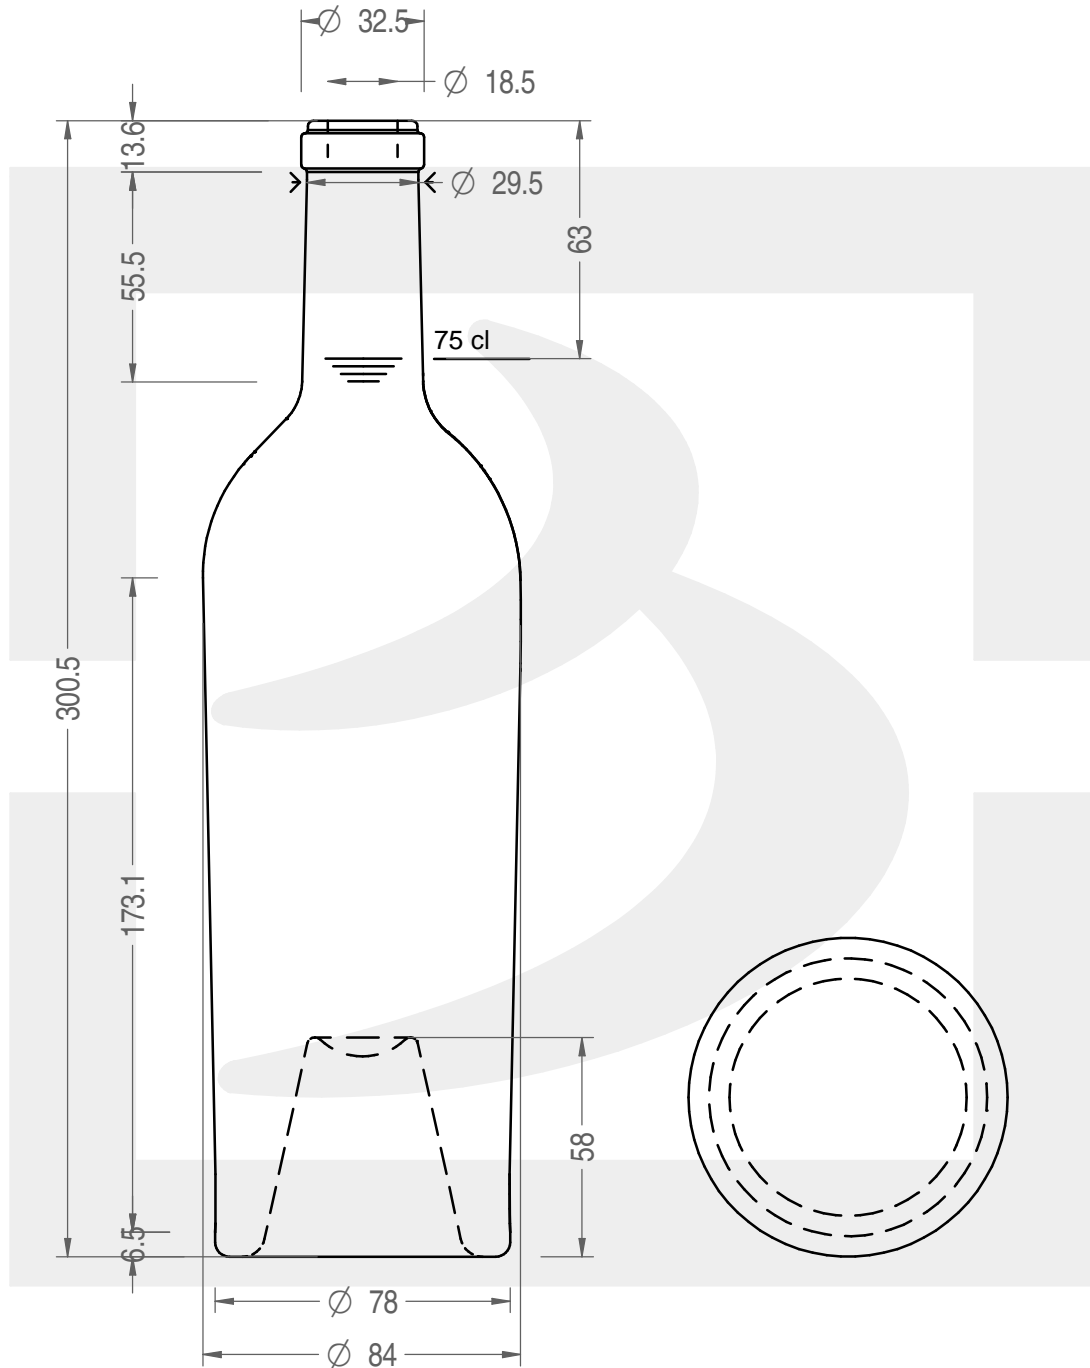

ARTICOLO / ITEM

BOT. BORD MAGRIT 750 S VA *

Colore : VERDE ANTICO
Color :

 **bruni glass**
a **berlin packaging** company

www.bruniglass.com

SCALA: 1:2
SCALE:

Capacità R.B. (c.c.): Brimful cap. (c.c.):	770	Peso vetro (gr): Glass weight (gr):	750
Altezza tot (mm): Total height (mm):	300.5	Bocca: Finish:	SUGHERO
Diametro corpo (mm): Body diameter (mm):	85.4	Min. foro passante (mm): Minimum through bore (mm):	17

LE QUOTE SONO ESPRESSE IN mm
DIMENSIONS ARE EXPRESSED IN mm

COD. ARTICOLO / ITEM CODE

17285D1

Data ultimo aggiornamento / Last update: 10/05/2019
Origine / Source: 17284